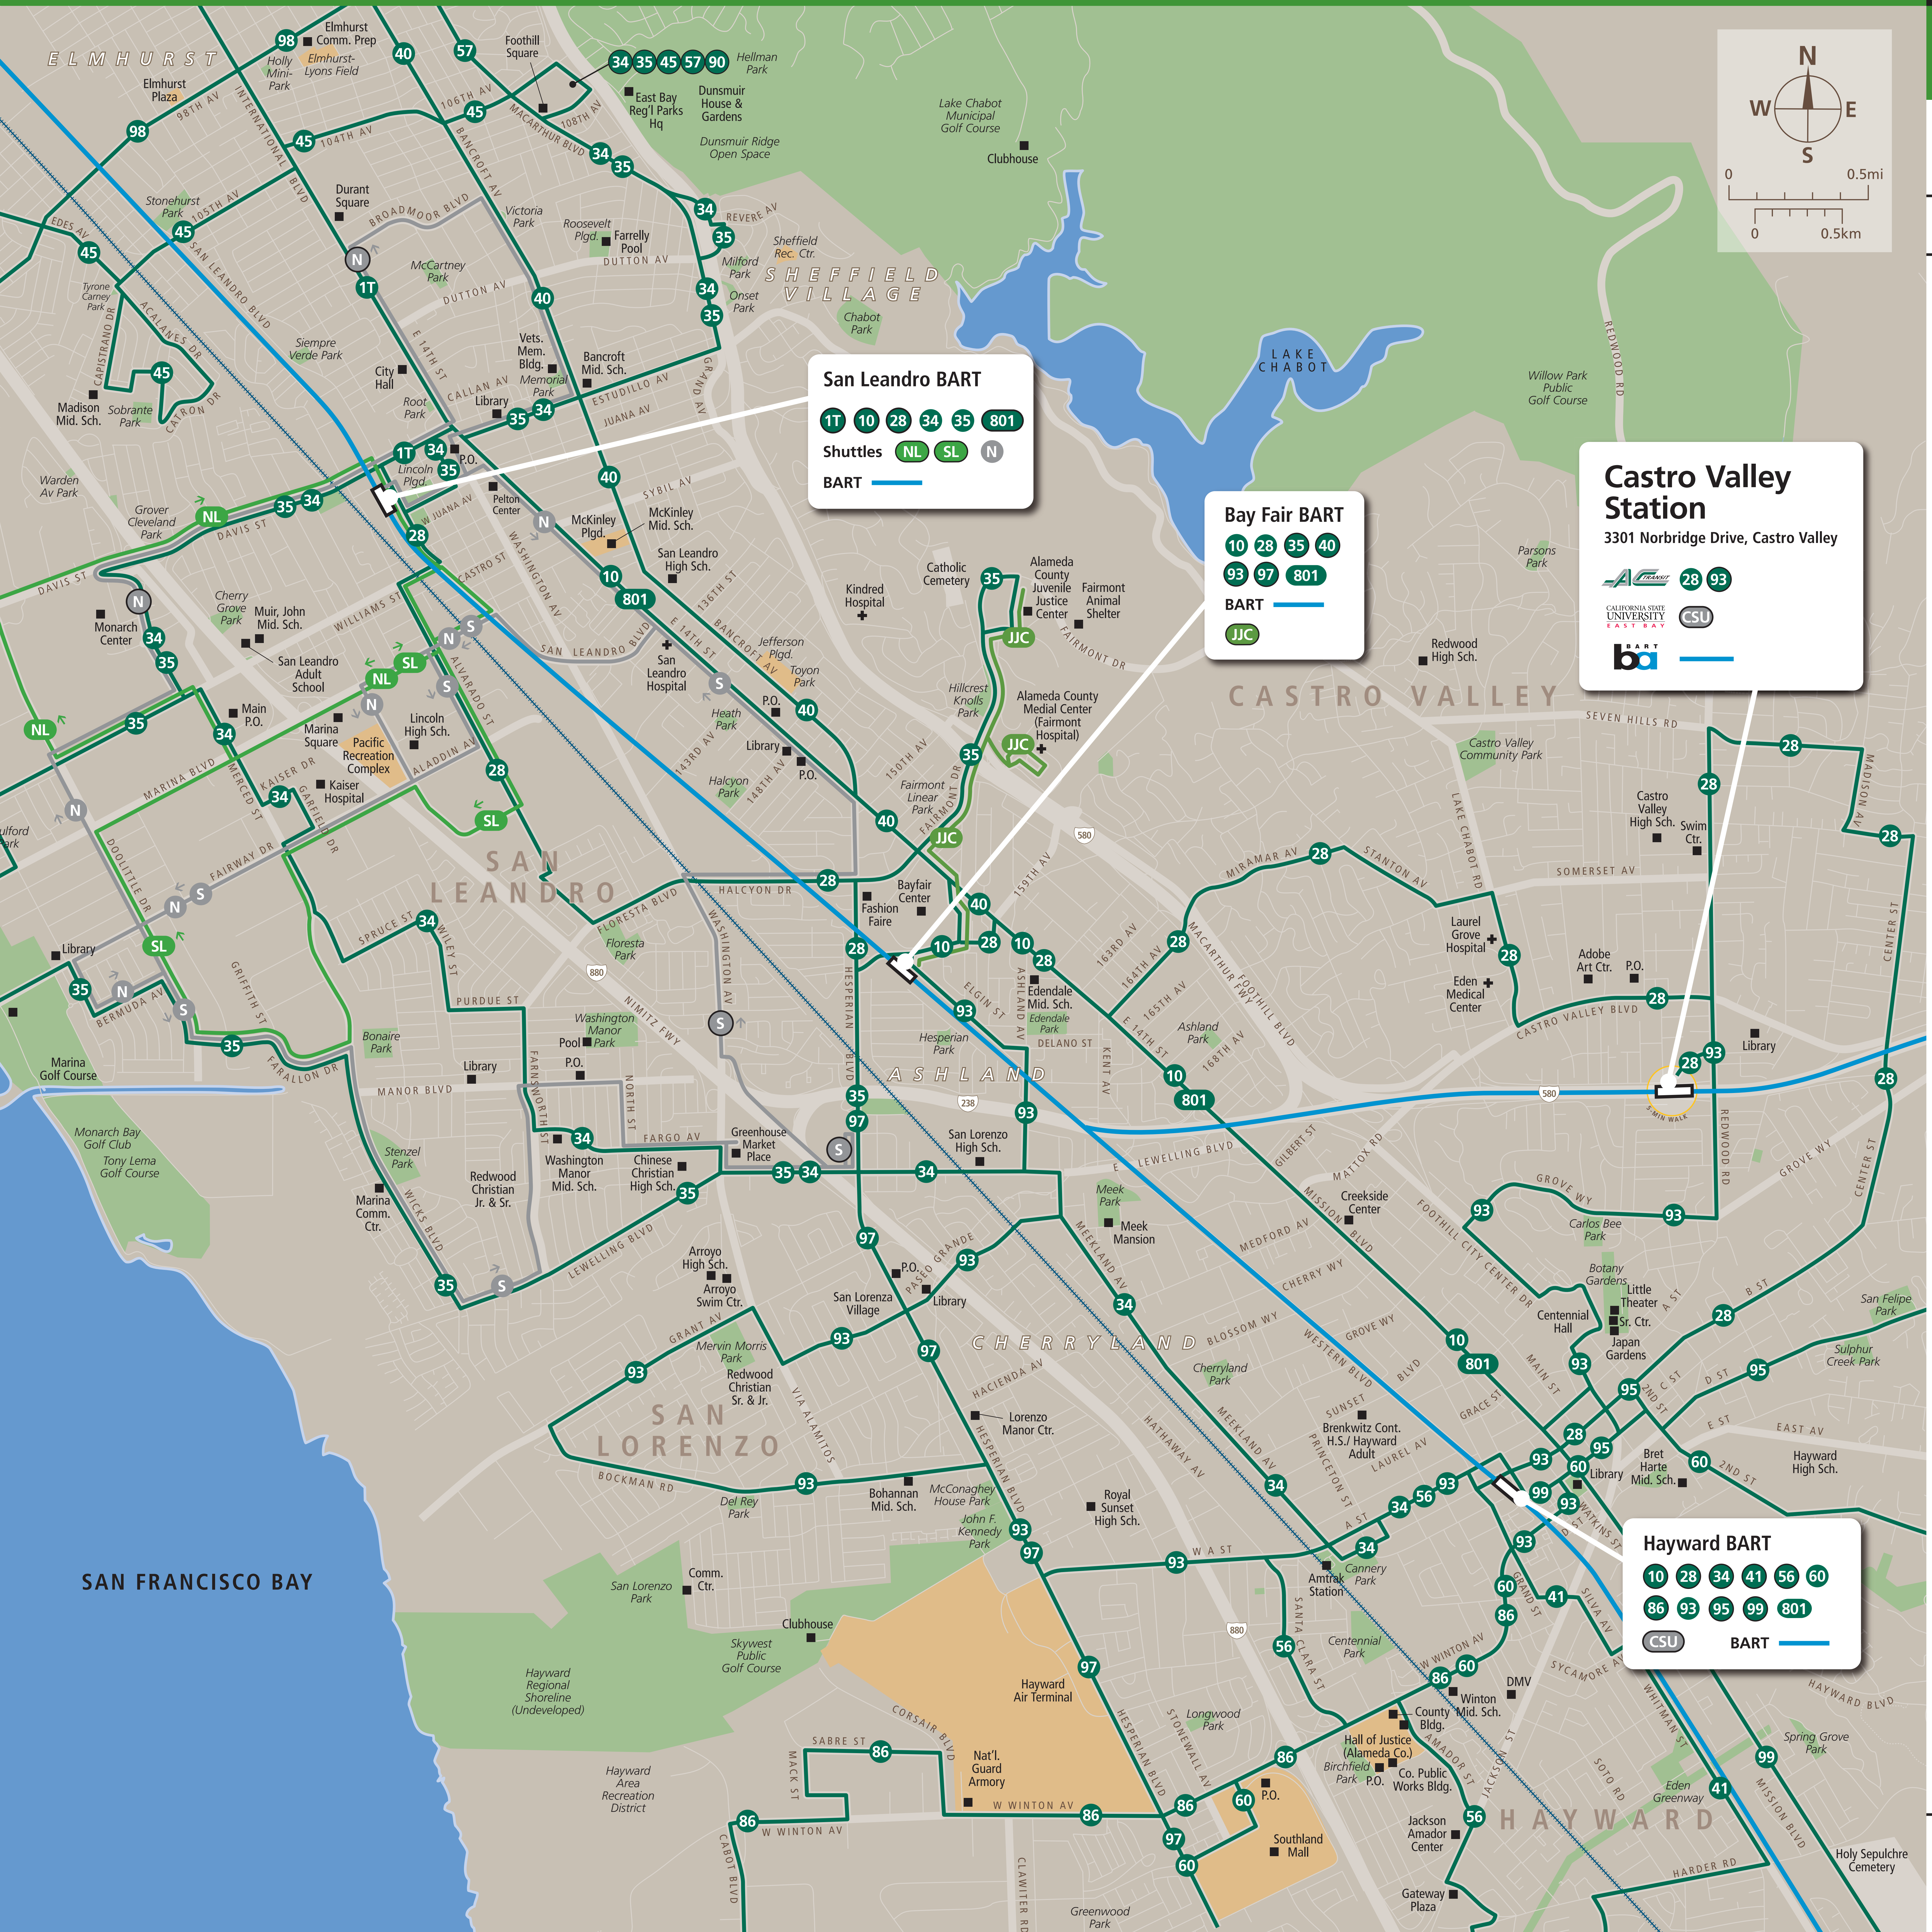

# Transit Routes

Rutas del tránsito

公車路線圖

**San Leandro BART**

1T 10 28 34 35 801

Shuttles NL SL N

BART

**Bay Fair BART**

## Transit Information

### Castro Valley Station

### Castro Valley