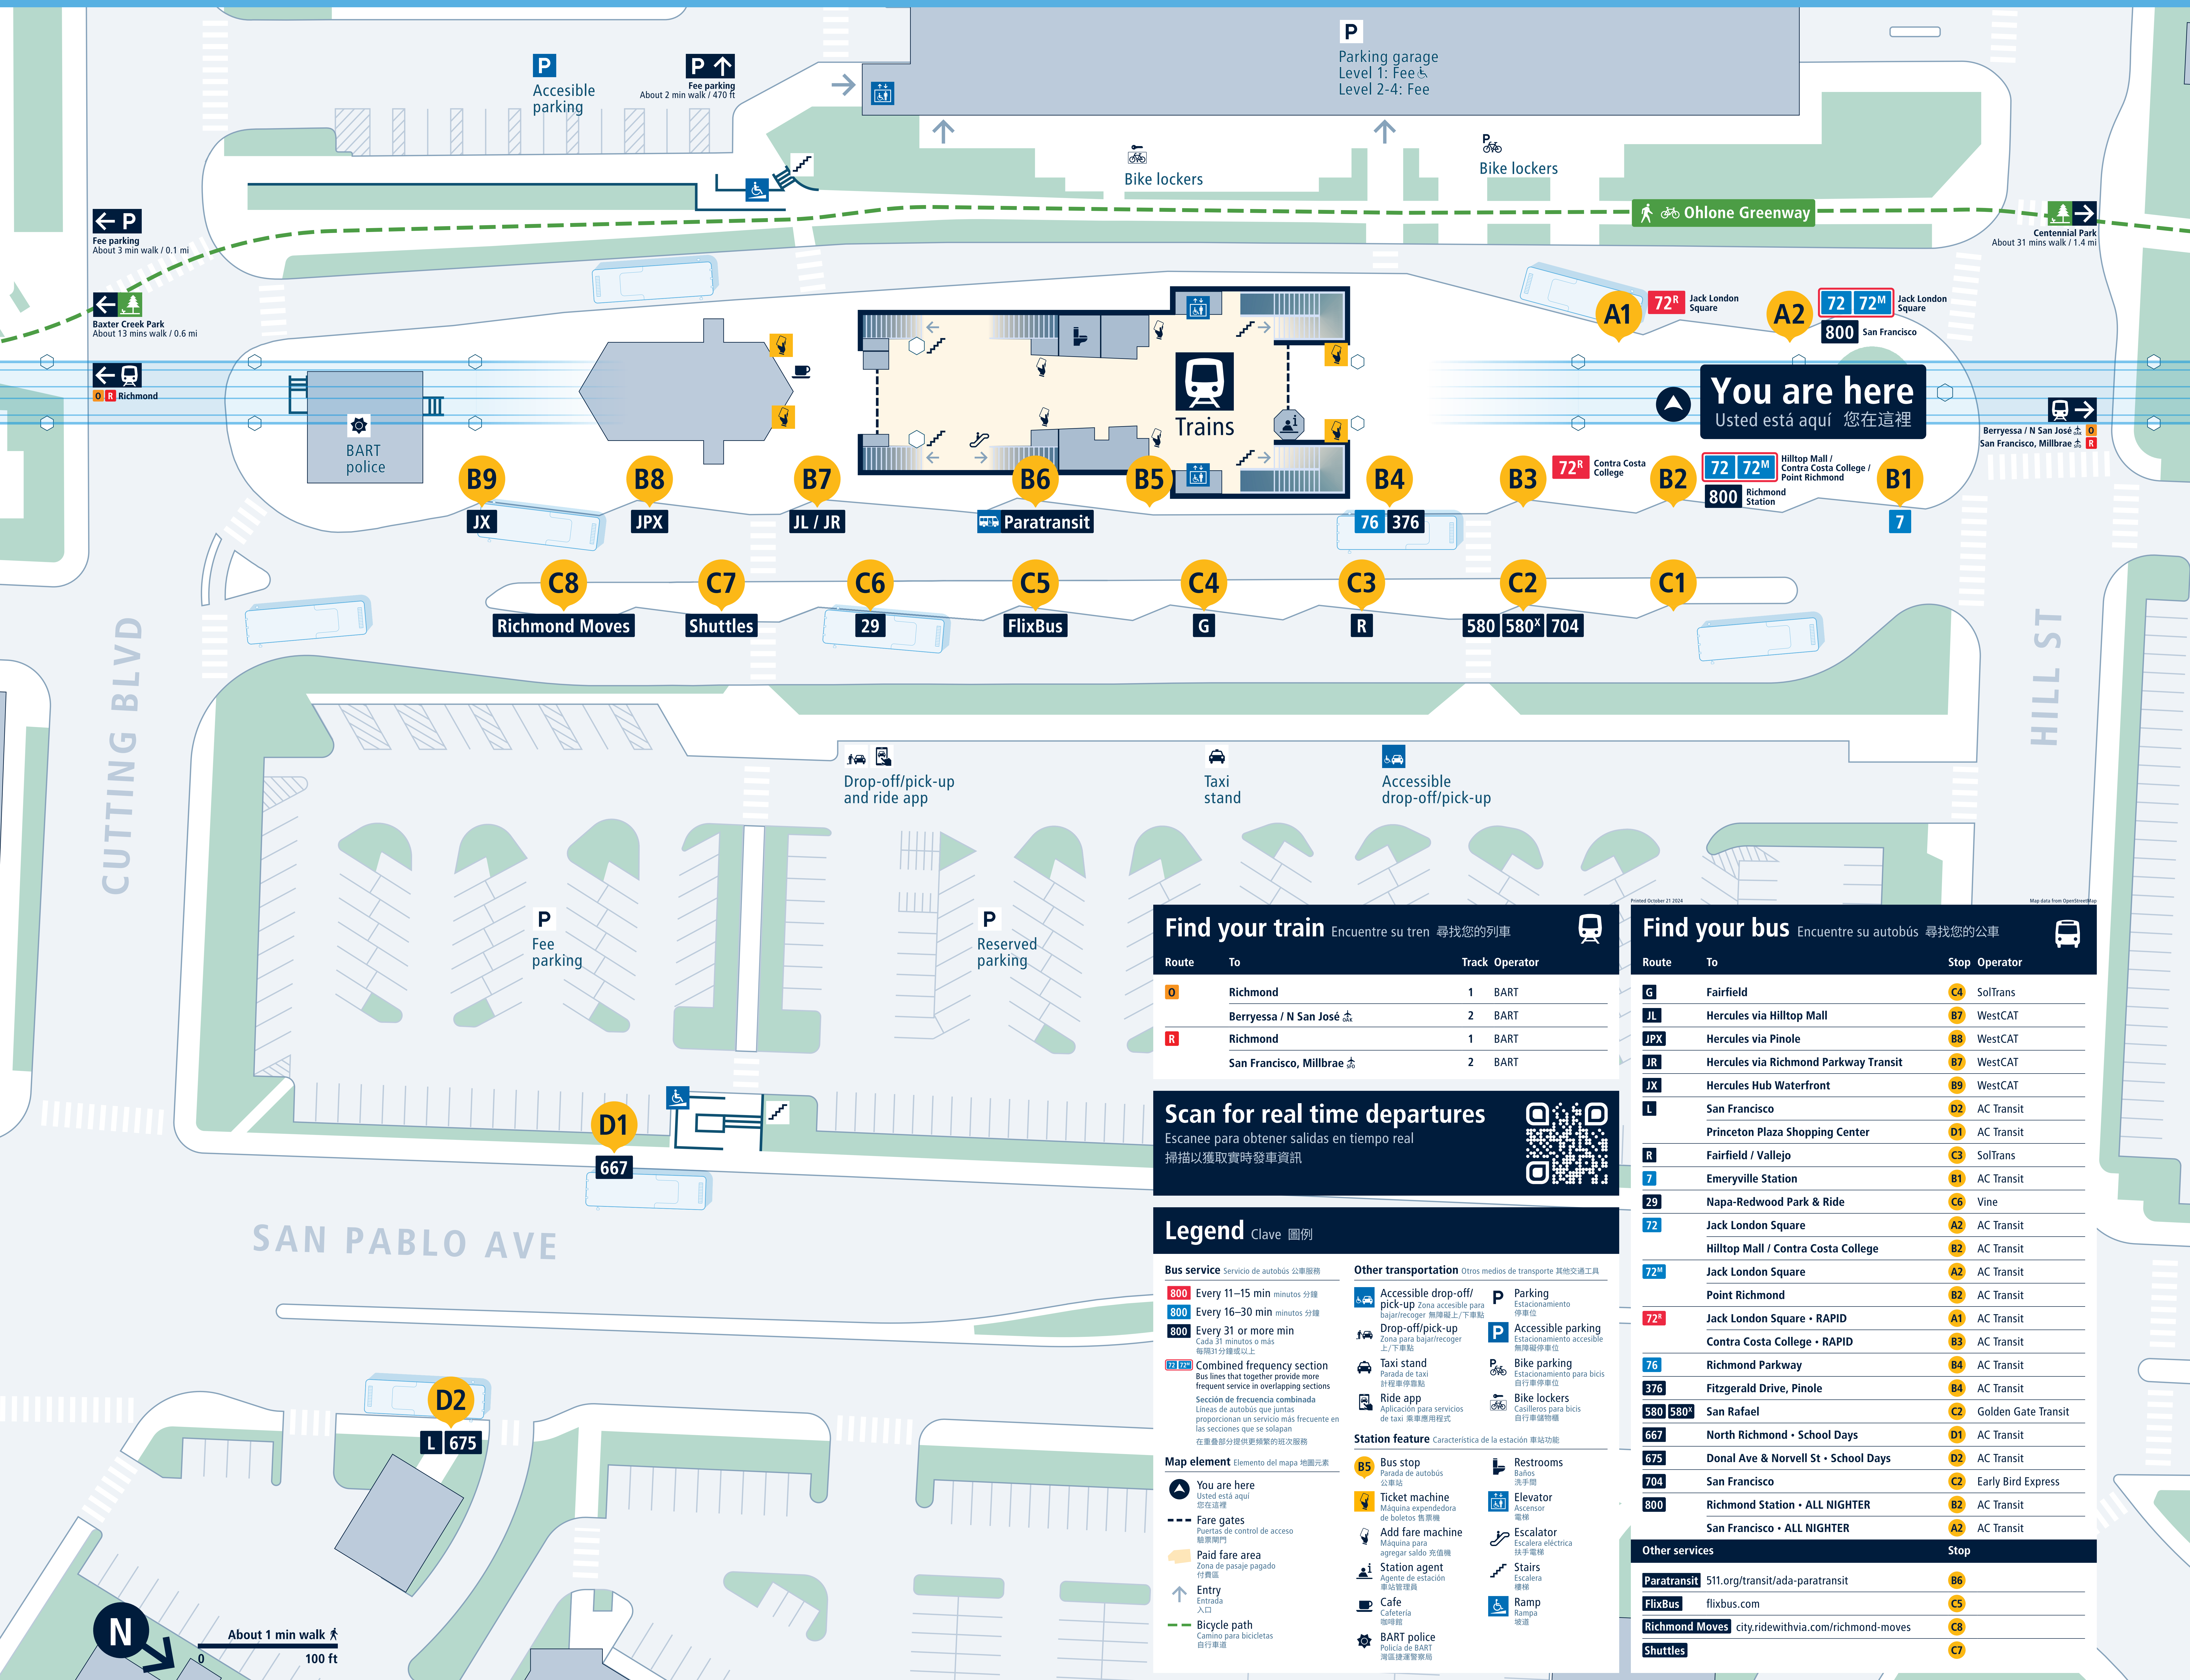

El Cerrito del Norte

Find your train Encuentre su tren 尋找您的列車

Route	To	Track	Operator
O	Richmond	1	BART
	Berrysa / N San José 站	2	BART
R	Richmond	1	BART
	San Francisco, Millbrae 站	2	BART

Scan for real time departures Escanee para obtener salidas en tiempo real 掃描以獲取實時發車資訊

Legend Clave 圖例

- Bus service** Servicio de autobuses 公車服務
 - 800** Every 11–15 min minutos 分鐘
 - 800** Every 16–30 min minutos 分鐘
 - 800** Every 31 or more min Cada 31 minutos o más 每隔31分鐘或以上
 - 72/72M** Combined frequency section Bus lines that together provide more frequent service in overlapping sections. Sección de frecuencia combinada Líneas de autobuses que juntas proporcionan un servicio más frecuente en las secciones que se solapan 在重疊部分提供更頻繁的班次服務
- Other transportation** Otros medios de transporte 其他交通工具
 - Accessible drop-off/pick-up** Zona accesible para bajar/recoger 可及上下車點
 - Drop-off/pick-up** Zona para bajar/recoger 上下車點
 - Taxi stand** Parada de taxi 計程車停車點
 - Ride app** Aplicación para servicios de taxi 乘車應用程式
 - Parking** Estacionamiento 停車位
 - Accessible parking** Estacionamiento accesible 無障礙停車位
 - Bike parking** Estacionamiento para bicis 自行車停車位
 - Bike lockers** Casilleros para bicis 自行車儲物櫃
 - Restrooms** Baños 洗手間
 - Elevator** Ascensor 電梯
 - Escalator** Escalera eléctrica 扶手電梯
 - Stairs** Escalera 樓梯
 - Ramp** Rampa 坡道
- Map element** Elemento del mapa 地圖元素
 - You are here** Usted está aquí 您在此
 - Fare gates** Puertas de control de acceso 驗票閘門
 - Paid fare area** Zona de pasaje pagado 付費區
 - Entry** Entrada 入口
 - Bicycle path** Camino para bicicletas 自行車道
 - Bus stop** Parada de autobuses 公車站
 - Ticket machine** Máquina expendedora de boletos 售票機
 - Add fare machine** Máquina para agregar saldo 充值機
 - Station agent** Agente de estación 車站管理員
 - Cafe** Cafetería 咖啡館
 - BART police** Policía de BART 灣區捷運警察局