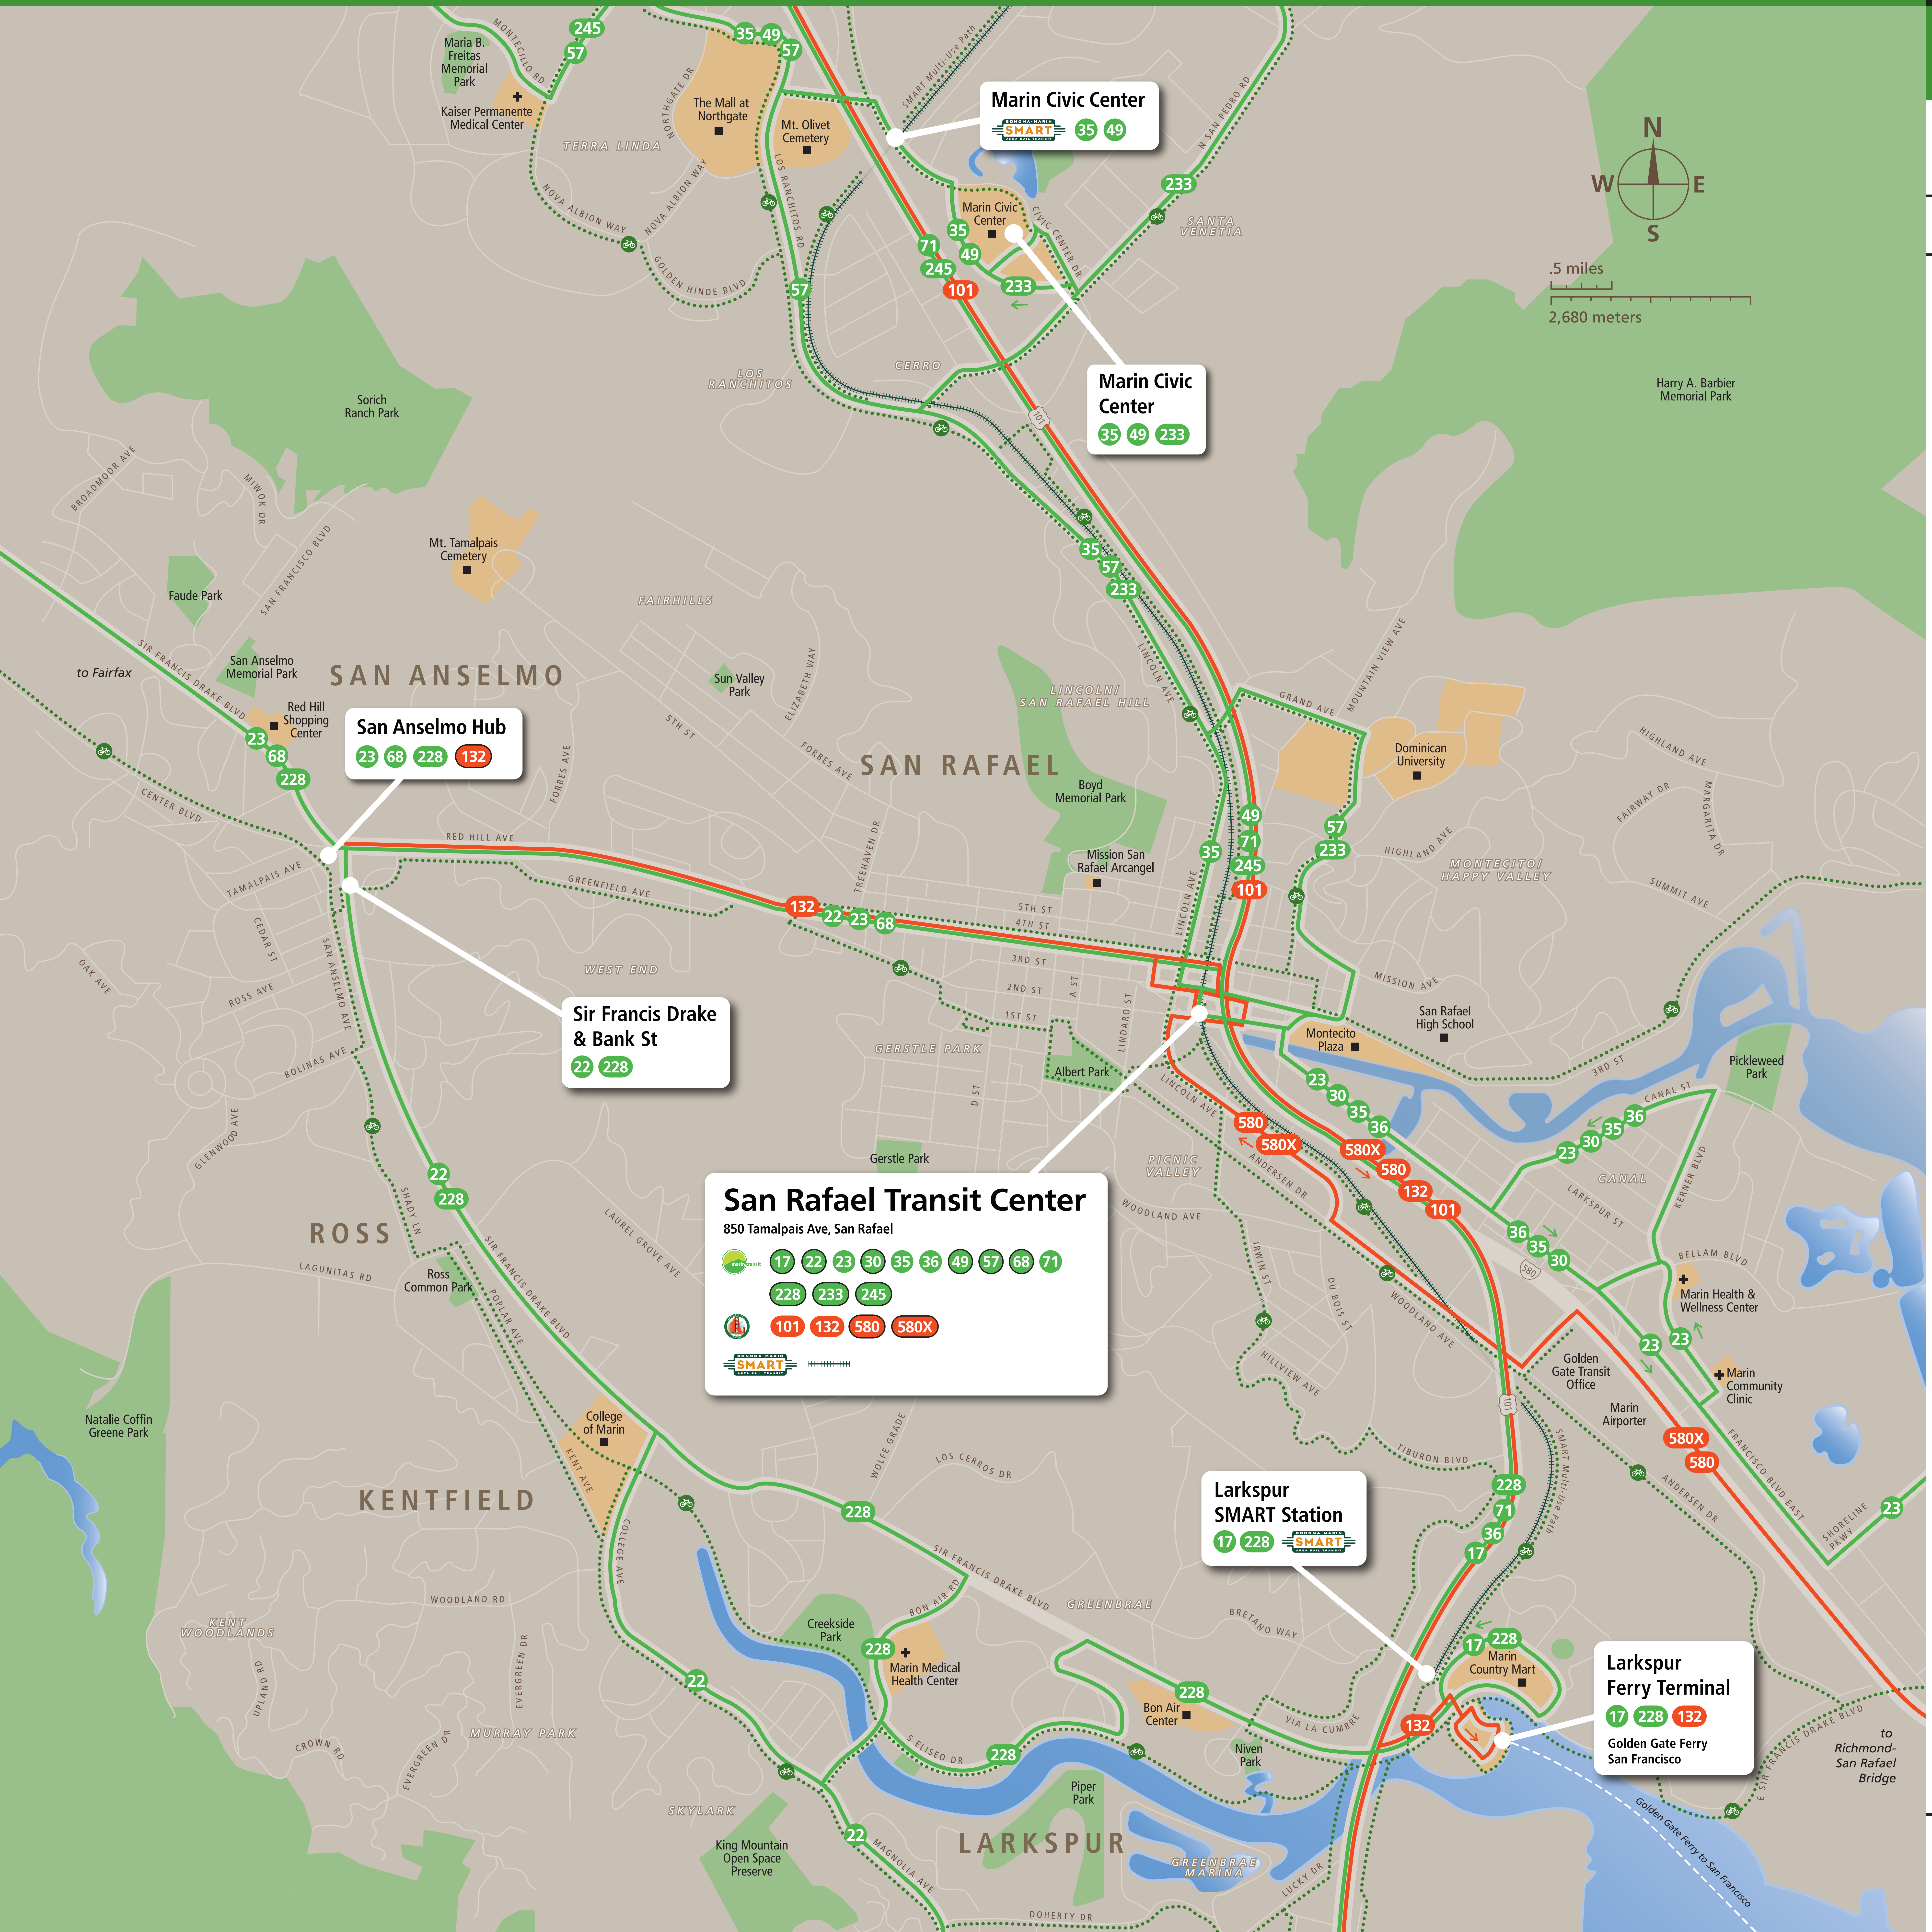

Transit Routes

Rutas del tránsito

公車路線圖

Transit Information

San Rafael Transit Center

San Rafael

Map Key

- You Are Here
Usted esta aquí
- 101 Golden Gate Transit
- 35 Marin Transit
- 101 End of Route
Fin de la ruta
- Sonoma-Marin Area Rail Transit
- Bicycle Trail or Lane
Sendero o carril para bicicletas

This map does not show all commuter, express, special event, or all-night routes. Service may vary with time of day or day of week. Service changes may have occurred since printing. Please consult transit agency schedule or contact 511 for more information.

Este mapa no muestra todas las rutas suburbanas, expresas, de evento especial o de toda la noche. Los servicios pueden variar según el horario del día o el día de la semana. Es posible que se hayan producido cambios en el servicio desde la fecha de publicación. Consulte el horario de servicio del organismo de transporte público o comuníquese con 511 para mayor información.

Marin Civic Center
 35 49

Marin Civic Center
 35 49 233

San Anselmo Hub
 23 68 228 132

Sir Francis Drake & Bank St
 22 228

San Rafael Transit Center
 850 Tamalpais Ave, San Rafael

17 22 23 30 35 36 49 57 68 71
 228 233 245
 101 132 580 580X