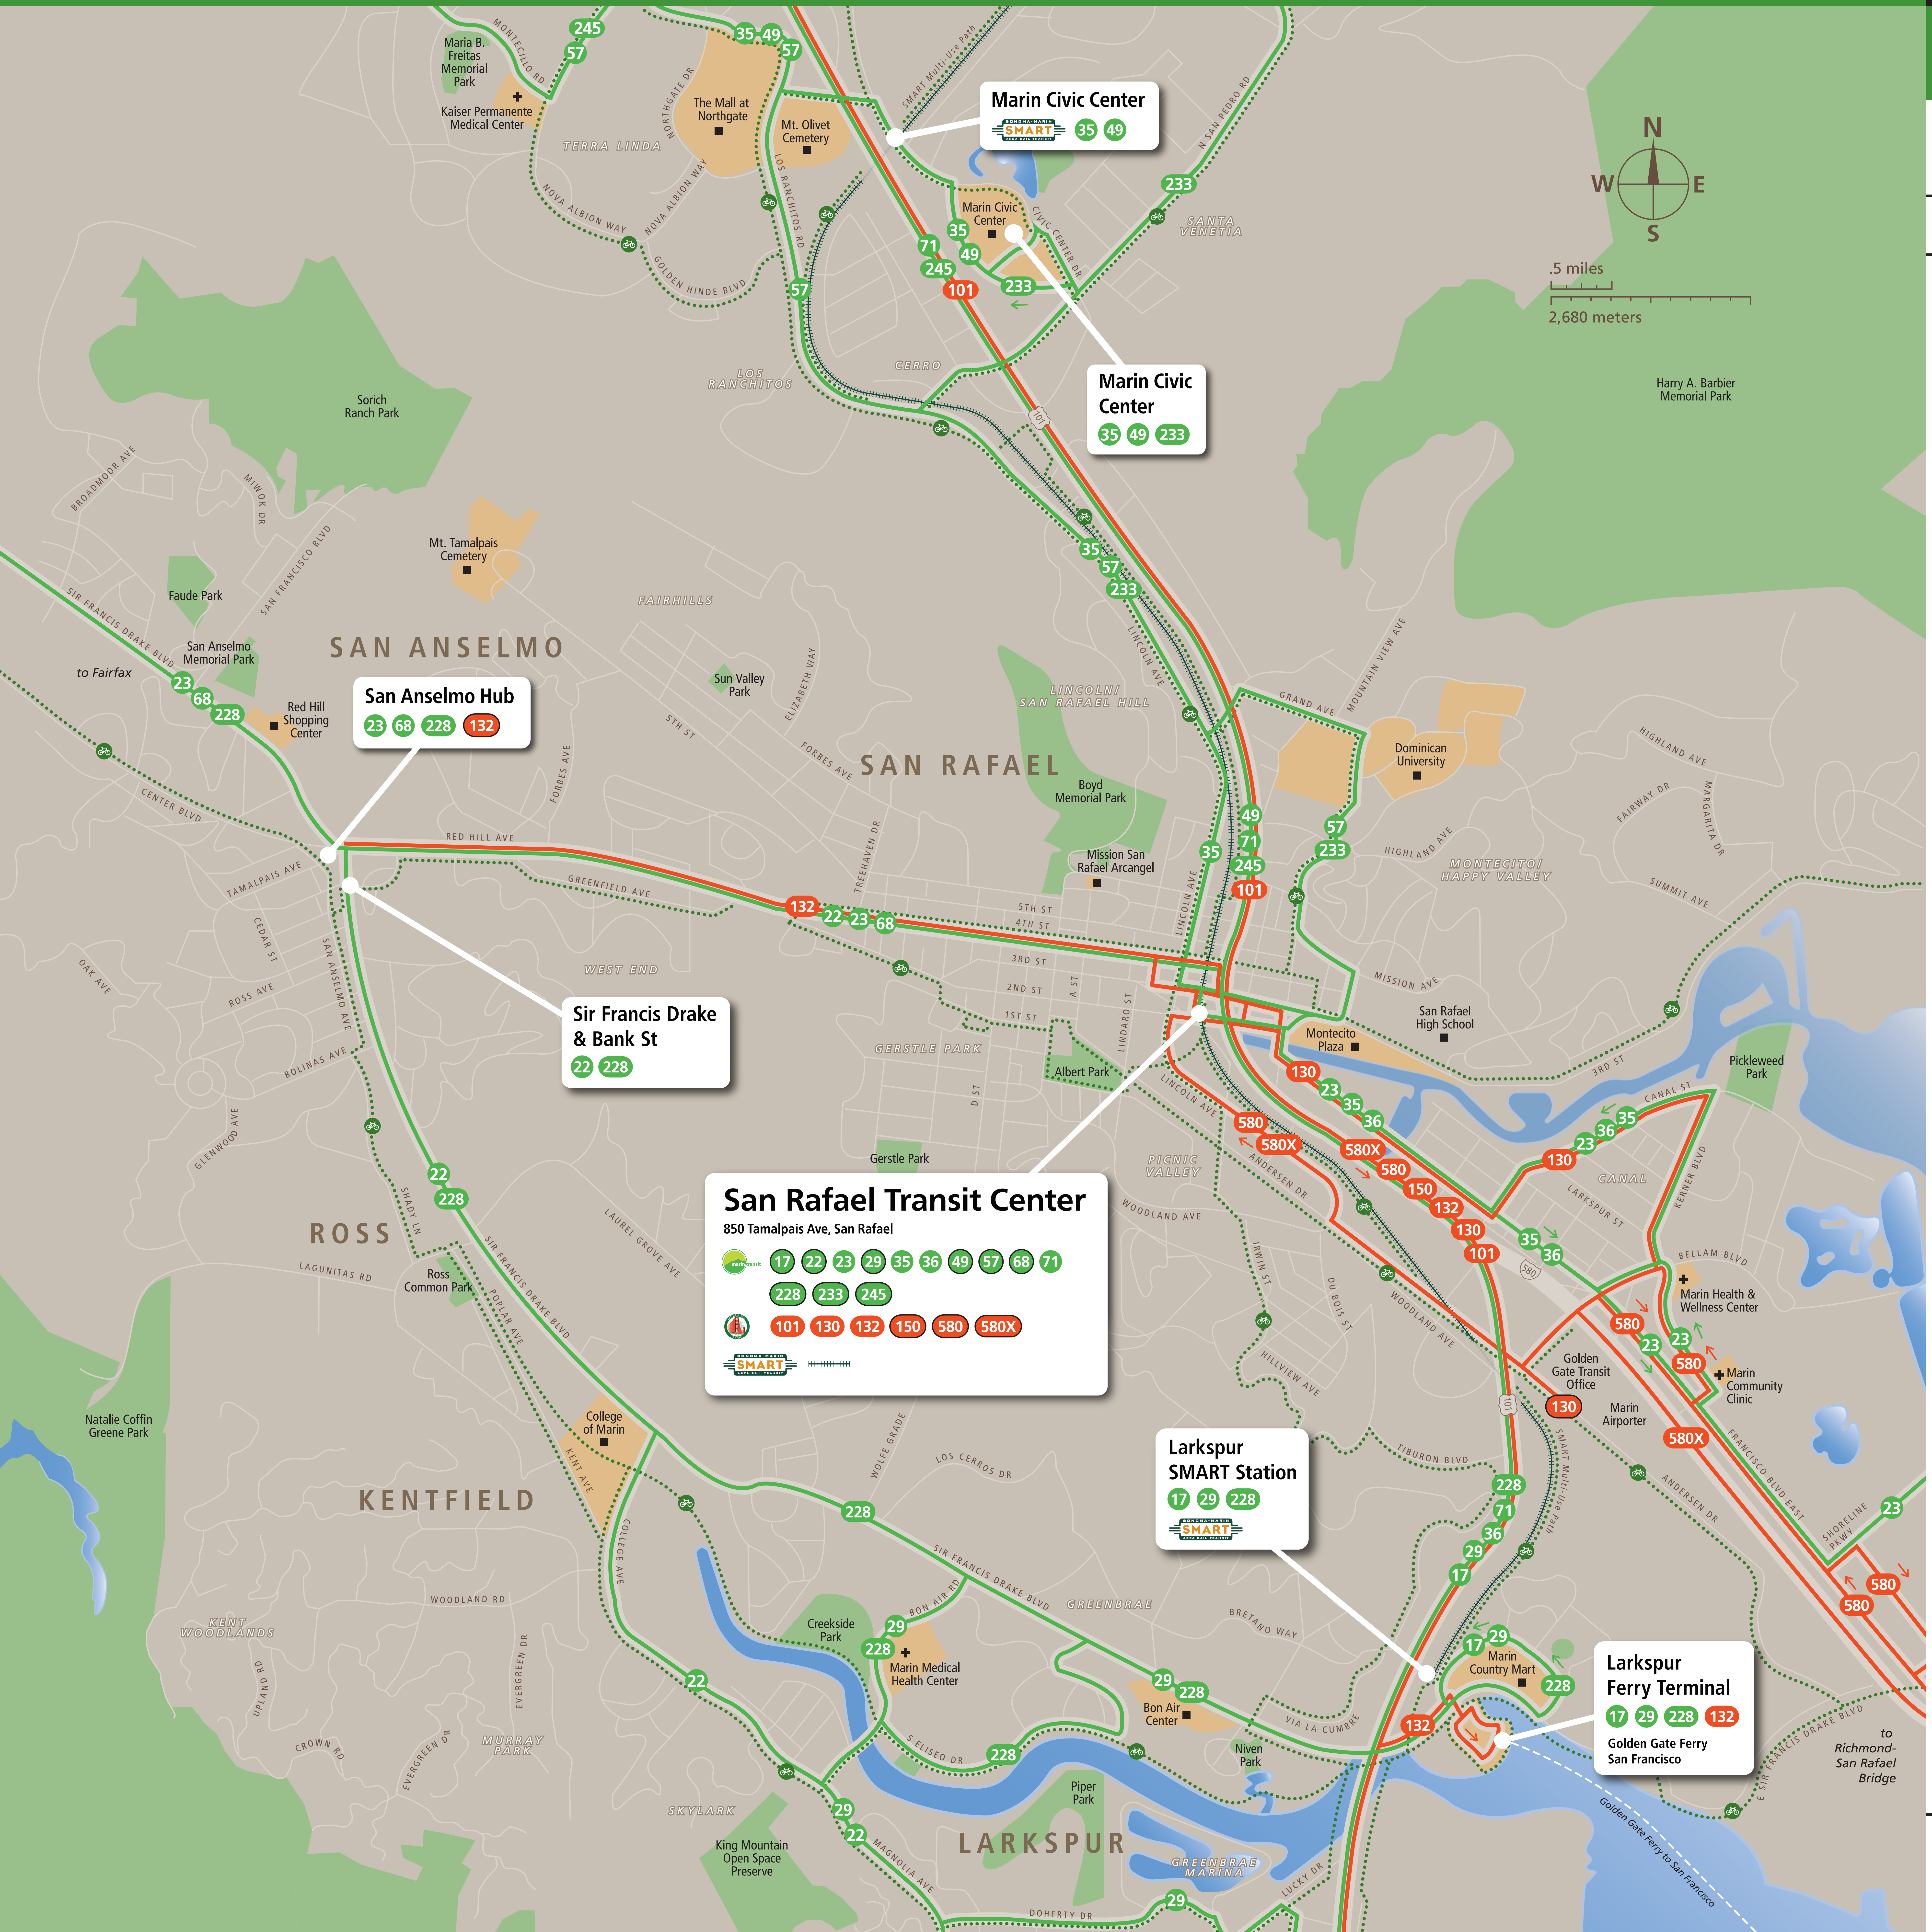

Transit Routes

Rutas del tránsito

公車路線圖

Transit Information

San Rafael Transit Center

San Rafael

Map Key

- You Are Here
  Usted esta aquí
- Golden Gate Transit
- Marin Transit
- End of Route
  Fin de la ruta
- Sonoma-Marín Area Rail Transit
- Bicycle Trail or Lane
  Sendero o carril para bicicletas

This map does not show all commuter, express, special event, or all-night routes. Service may vary with time of day or day of week. Service changes may have occurred since printing. Please consult transit agency schedule or contact 511 for more information.

Este mapa no muestra todas las rutas suburbanas, expresas, de evento especial o de toda la noche. Los servicios pueden variar según el horario del día o el día de la semana. Es posible que se hayan producido cambios en el servicio desde la fecha de publicación. Consulte el horario de servicio del organismo de transporte público o comuníquese con 511 para mayor información.

Call 511 | 511.org