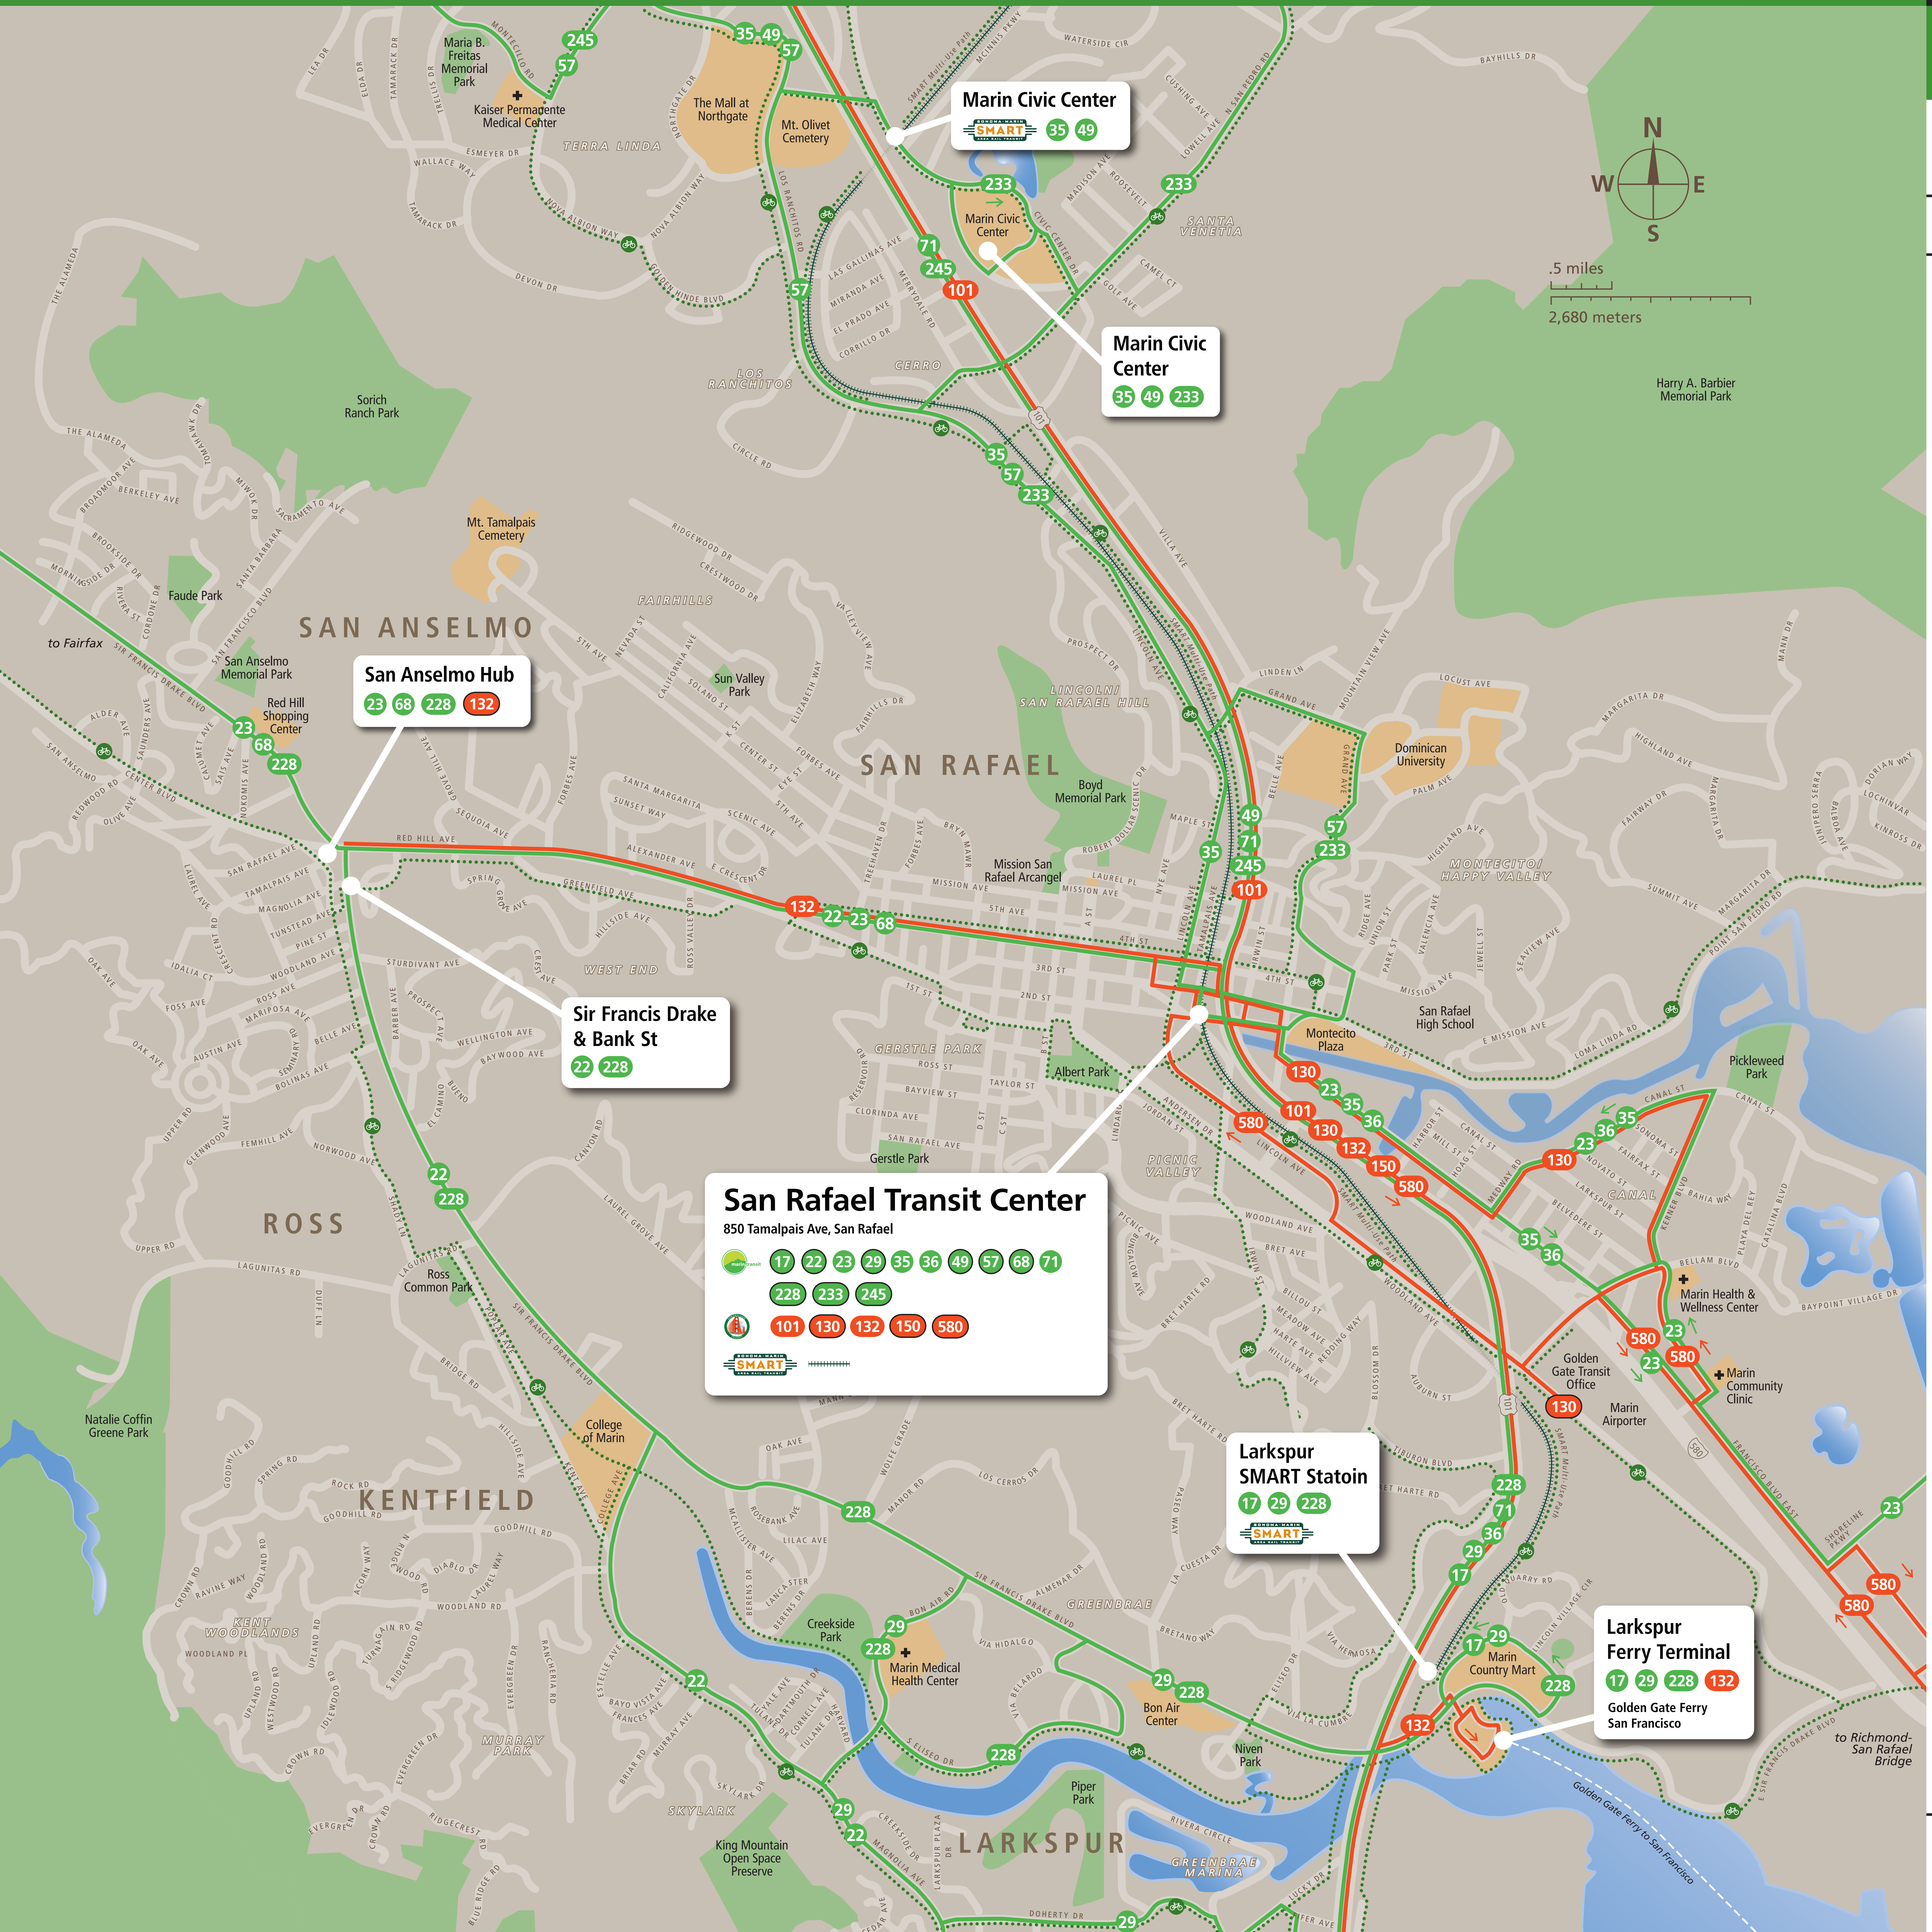

Transit Routes

Rutas del tránsito

公車路線圖

Transit Information

San Rafael Transit Center

San Rafael

Map Key

- You Are Here
  Usted esta aquí
- Golden Gate Transit
- Marin Transit
- End of Route
  Fin de la ruta
- Sonoma-Marín Area Rail Transit
- Bicycle Trail or Lane
  Sendero o carril para bicicletas

This map does not show all commuter, express, special event, or all-night routes. Service may vary with time of day or day of week. Service changes may have occurred since printing. Please consult transit agency schedule or contact 511 for more information.

Este mapa no muestra todas las rutas suburbanas, expresas, de evento especial o de toda la noche. Los servicios pueden variar según el horario del día o el día de la semana. Es posible que se hayan producido cambios en el servicio desde la fecha de publicación. Consulte el horario de servicio del organismo de transporte público o comuníquese con 511 para mayor información.

Marin Civic Center
35 49

Marin Civic Center
35 49 233

San Anselmo Hub
23 68 228 132

Sir Francis Drake & Bank St
22 228

San Rafael Transit Center
850 Tamalpais Ave, San Rafael

17 22 23 29 35 36 49 57 68 71
228 233 245
101 130 132 150 580

Larkspur SMART Station
17 29 228

Larkspur Ferry Terminal
17 29 228 132
Golden Gate Ferry
San Francisco

5 miles
2,680 meters

Call 511 | 511.org