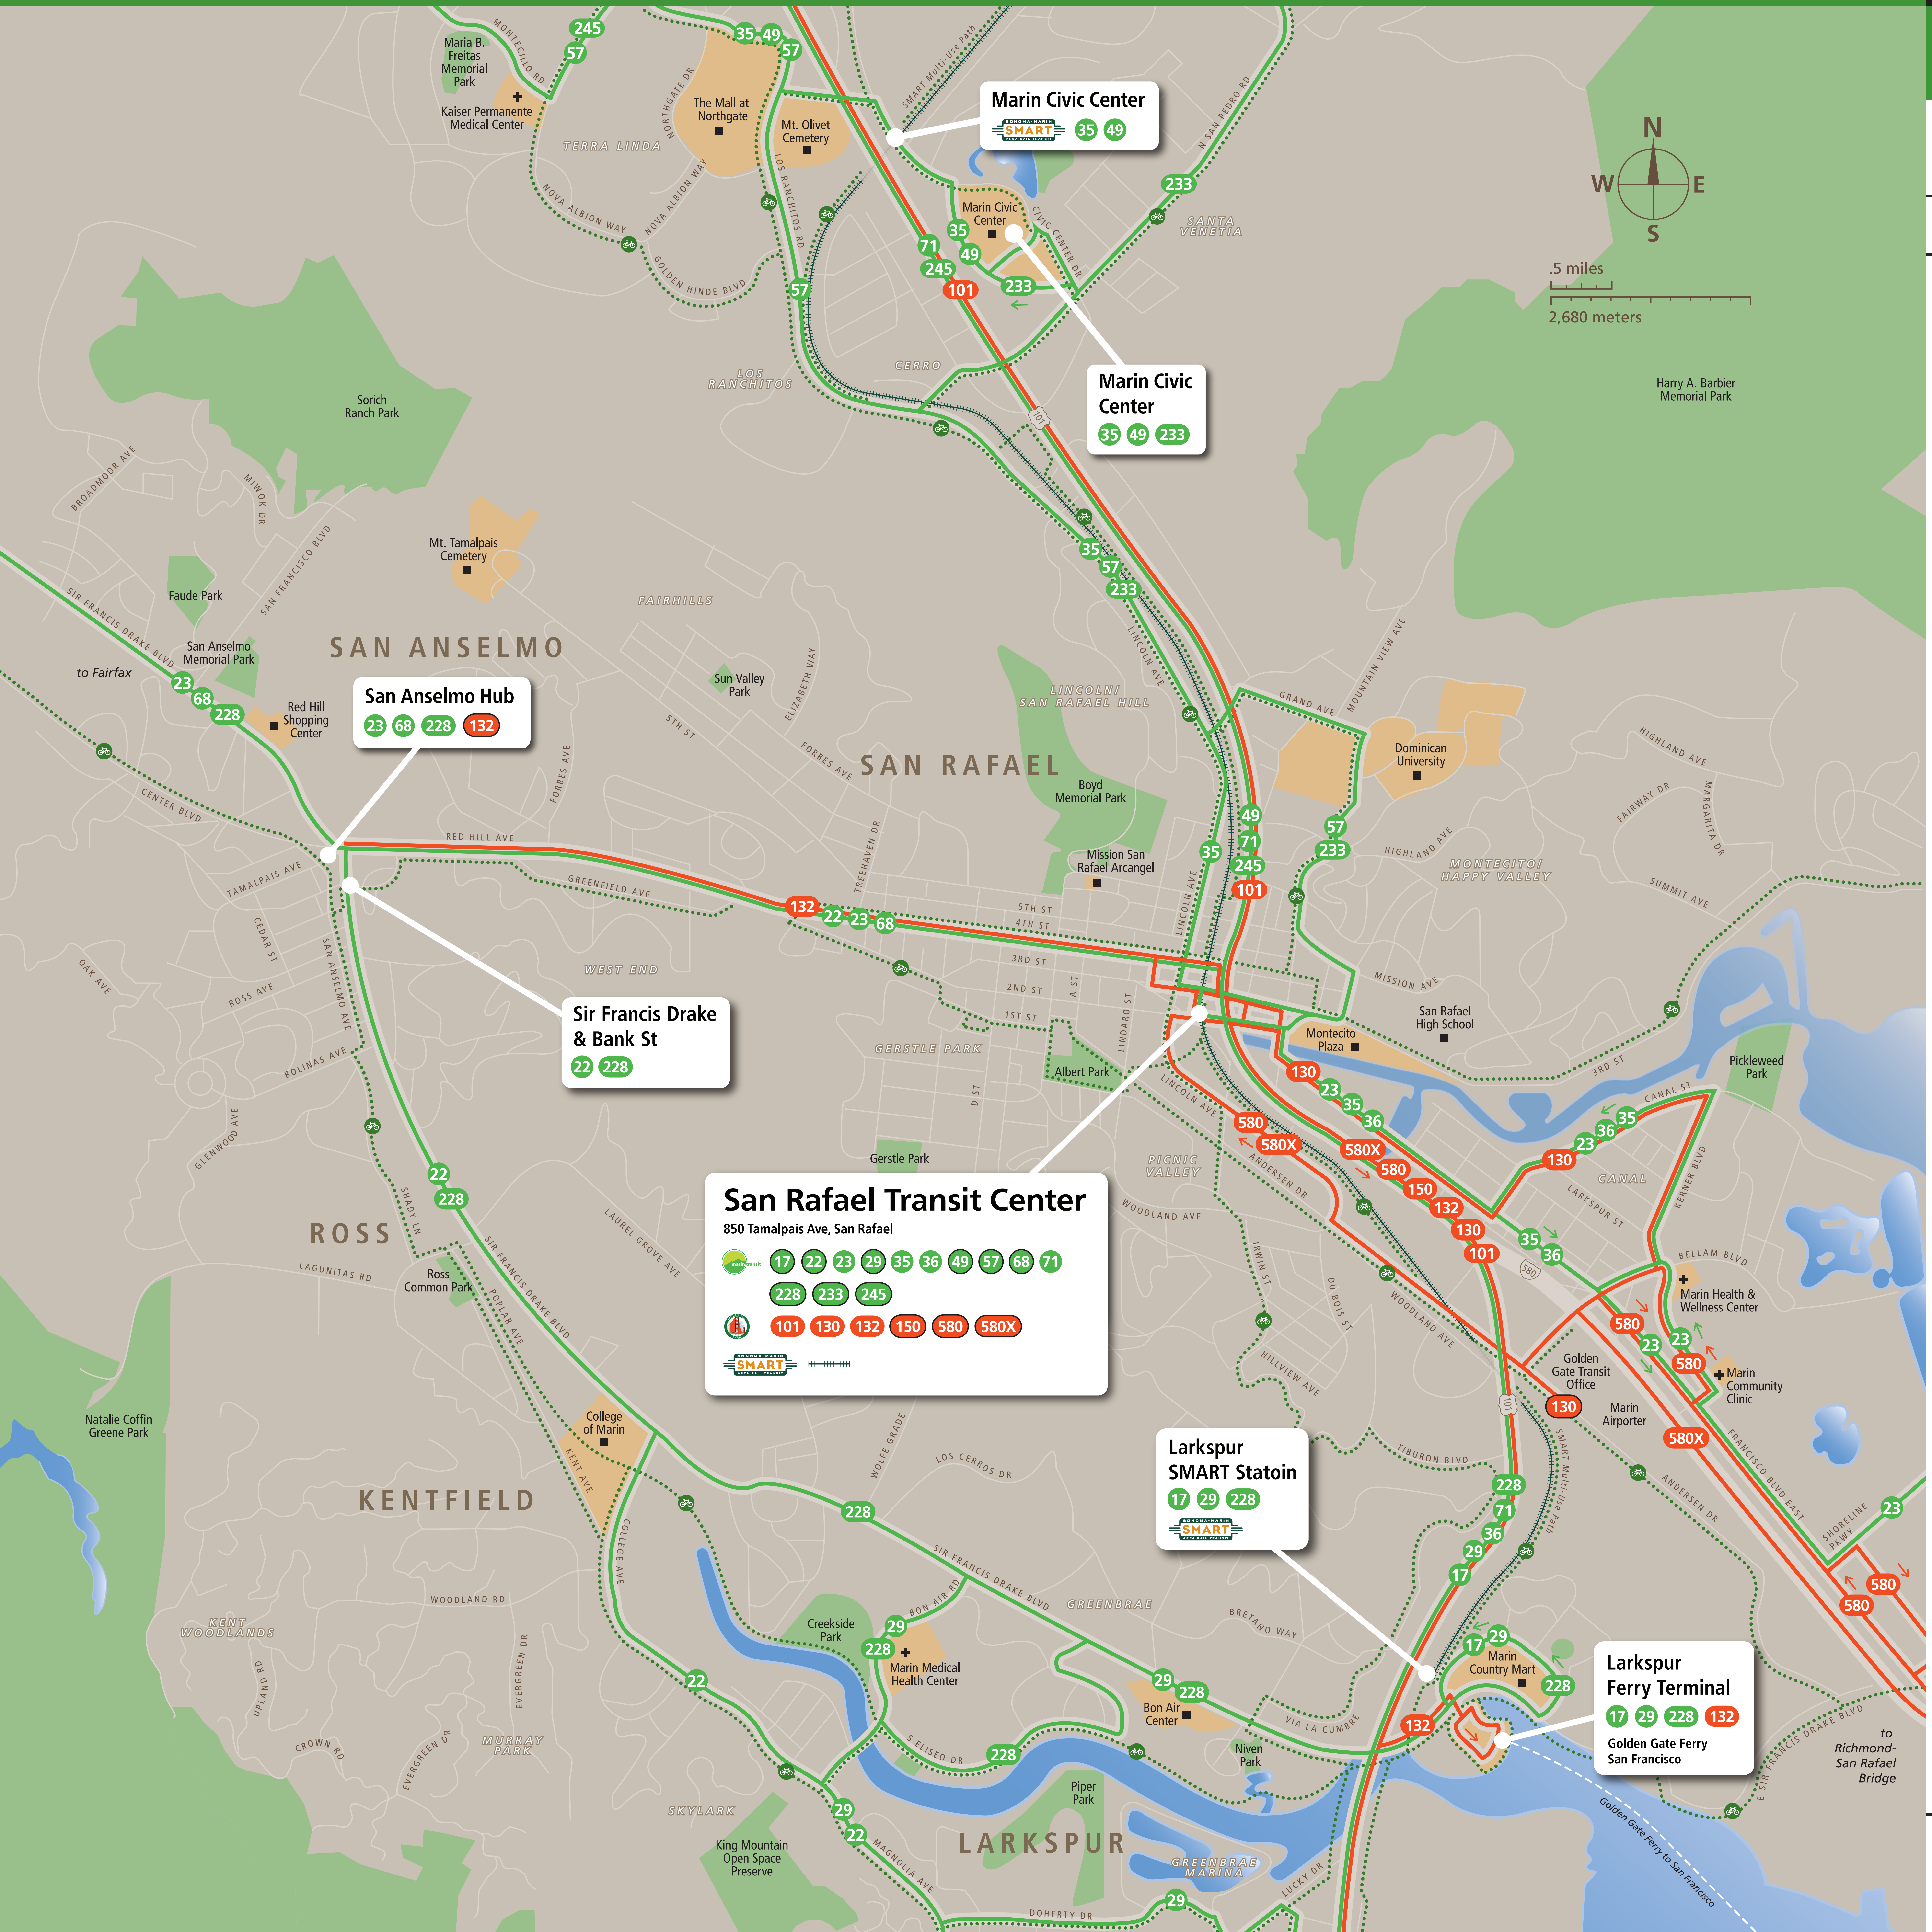

Transit Routes

Rutas del tránsito

公車路線圖

Transit Information

San Rafael Transit Center

San Rafael

Map Key

- You Are Here
  Usted esta aquí
- Golden Gate Transit
- Marin Transit
- End of Route
  Fin de la ruta
- Sonoma-Marin Area Rail Transit
- Bicycle Trail or Lane
  Sendero o carril para bicicletas

This map does not show all commuter, express, special event, or all-night routes. Service may vary with time of day or day of week. Service changes may have occurred since printing. Please consult transit agency schedule or contact 511 for more information.

Este mapa no muestra todas las rutas suburbanas, expresas, de evento especial o de toda la noche. Los servicios pueden variar según el horario del día o el día de la semana. Es posible que se hayan producido cambios en el servicio desde la fecha de publicación. Consulte el horario de servicio del organismo de transporte público o comuníquese con 511 para mayor información.

Call 511 | 511.org