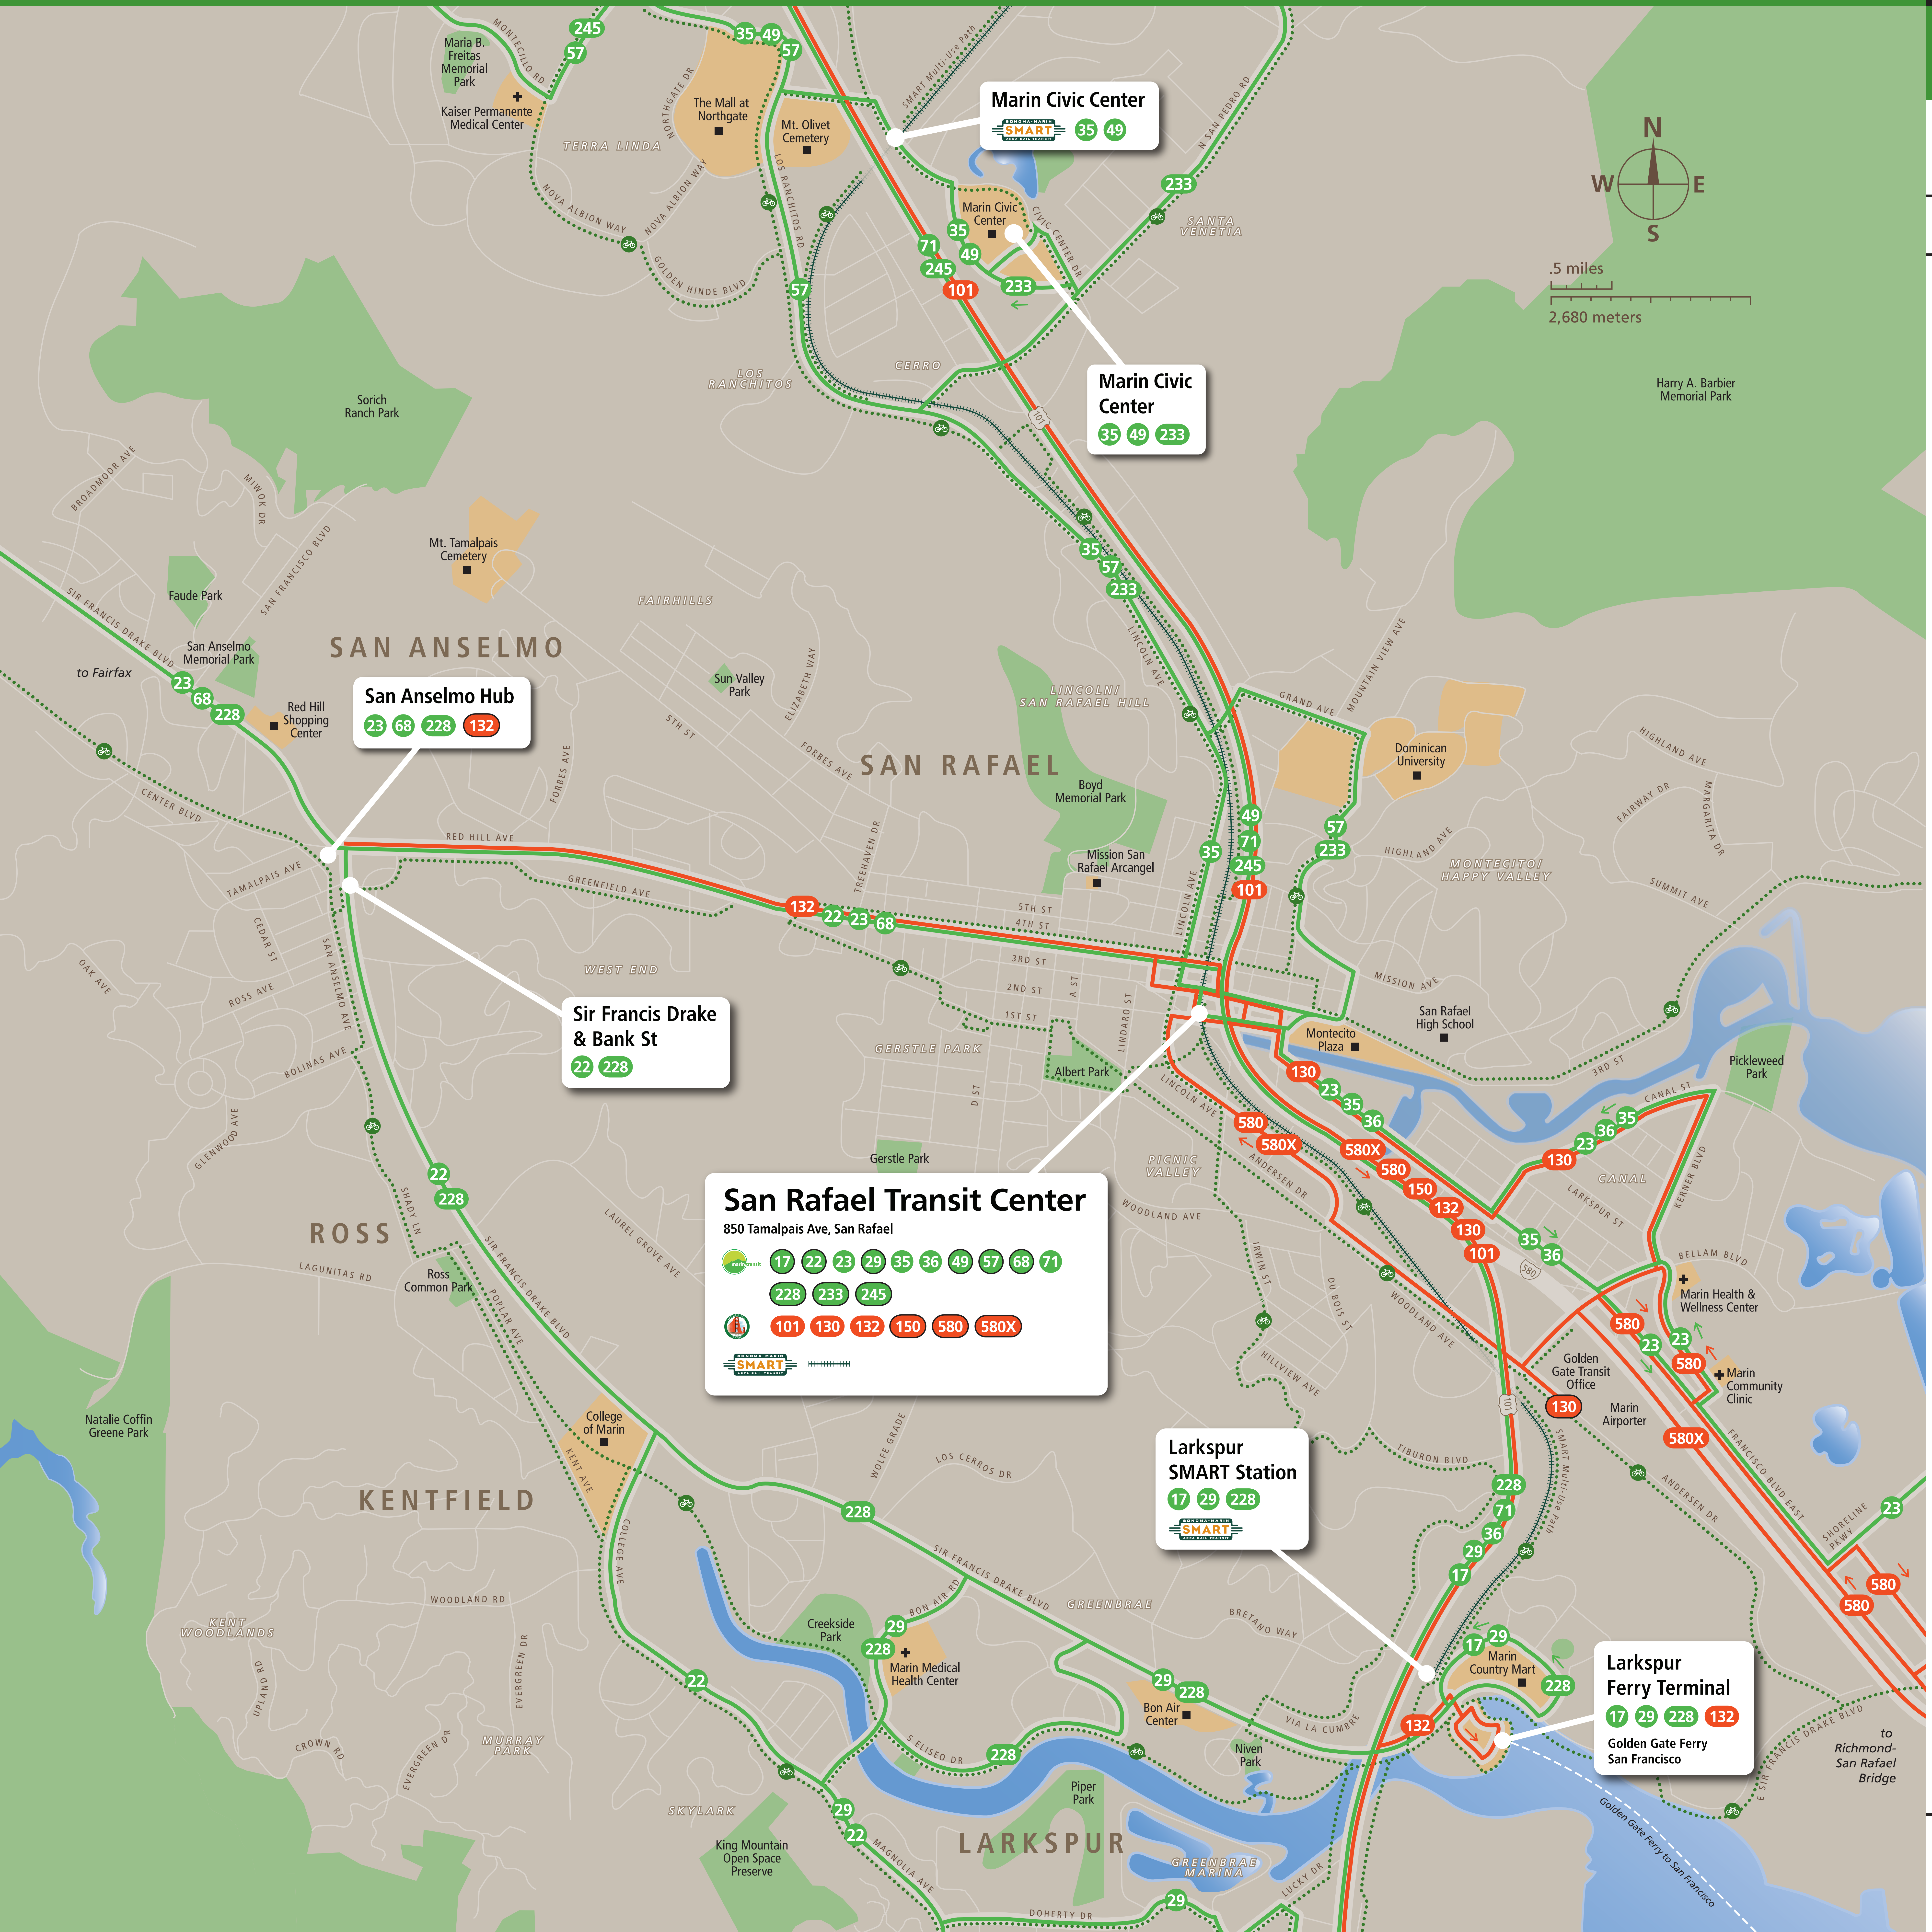

Transit Routes

Rutas del tránsito

公車路線圖

Transit Information

San Rafael Transit Center

San Rafael

Map Key

- You Are Here
Usted esta aquí
- Golden Gate Transit
- Marin Transit
- End of Route
Fin de la ruta
- Sonoma-Marín Area Rail Transit
- Bicycle Trail or Lane
Sendero o carril para bicicletas

This map does not show all commuter, express, special event, or all-night routes. Service may vary with time of day or day of week. Service changes may have occurred since printing. Please consult transit agency schedule or contact 511 for more information.

Este mapa no muestra todas las rutas suburbanas, expresas, de evento especial o de toda la noche. Los servicios pueden variar según el horario del día o el día de la semana. Es posible que se hayan producido cambios en el servicio desde la fecha de publicación. Consulte el horario de servicio del organismo de transporte público o comuníquese con 511 para mayor información.

San Anselmo Hub
23 68 228 132

Sir Francis Drake & Bank St
22 228

San Rafael Transit Center
850 Tamalpais Ave, San Rafael

17 22 23 29 35 36 49 57 68 71
228 233 245
101 130 132 150 580 580X

Larkspur SMART Station
17 29 228