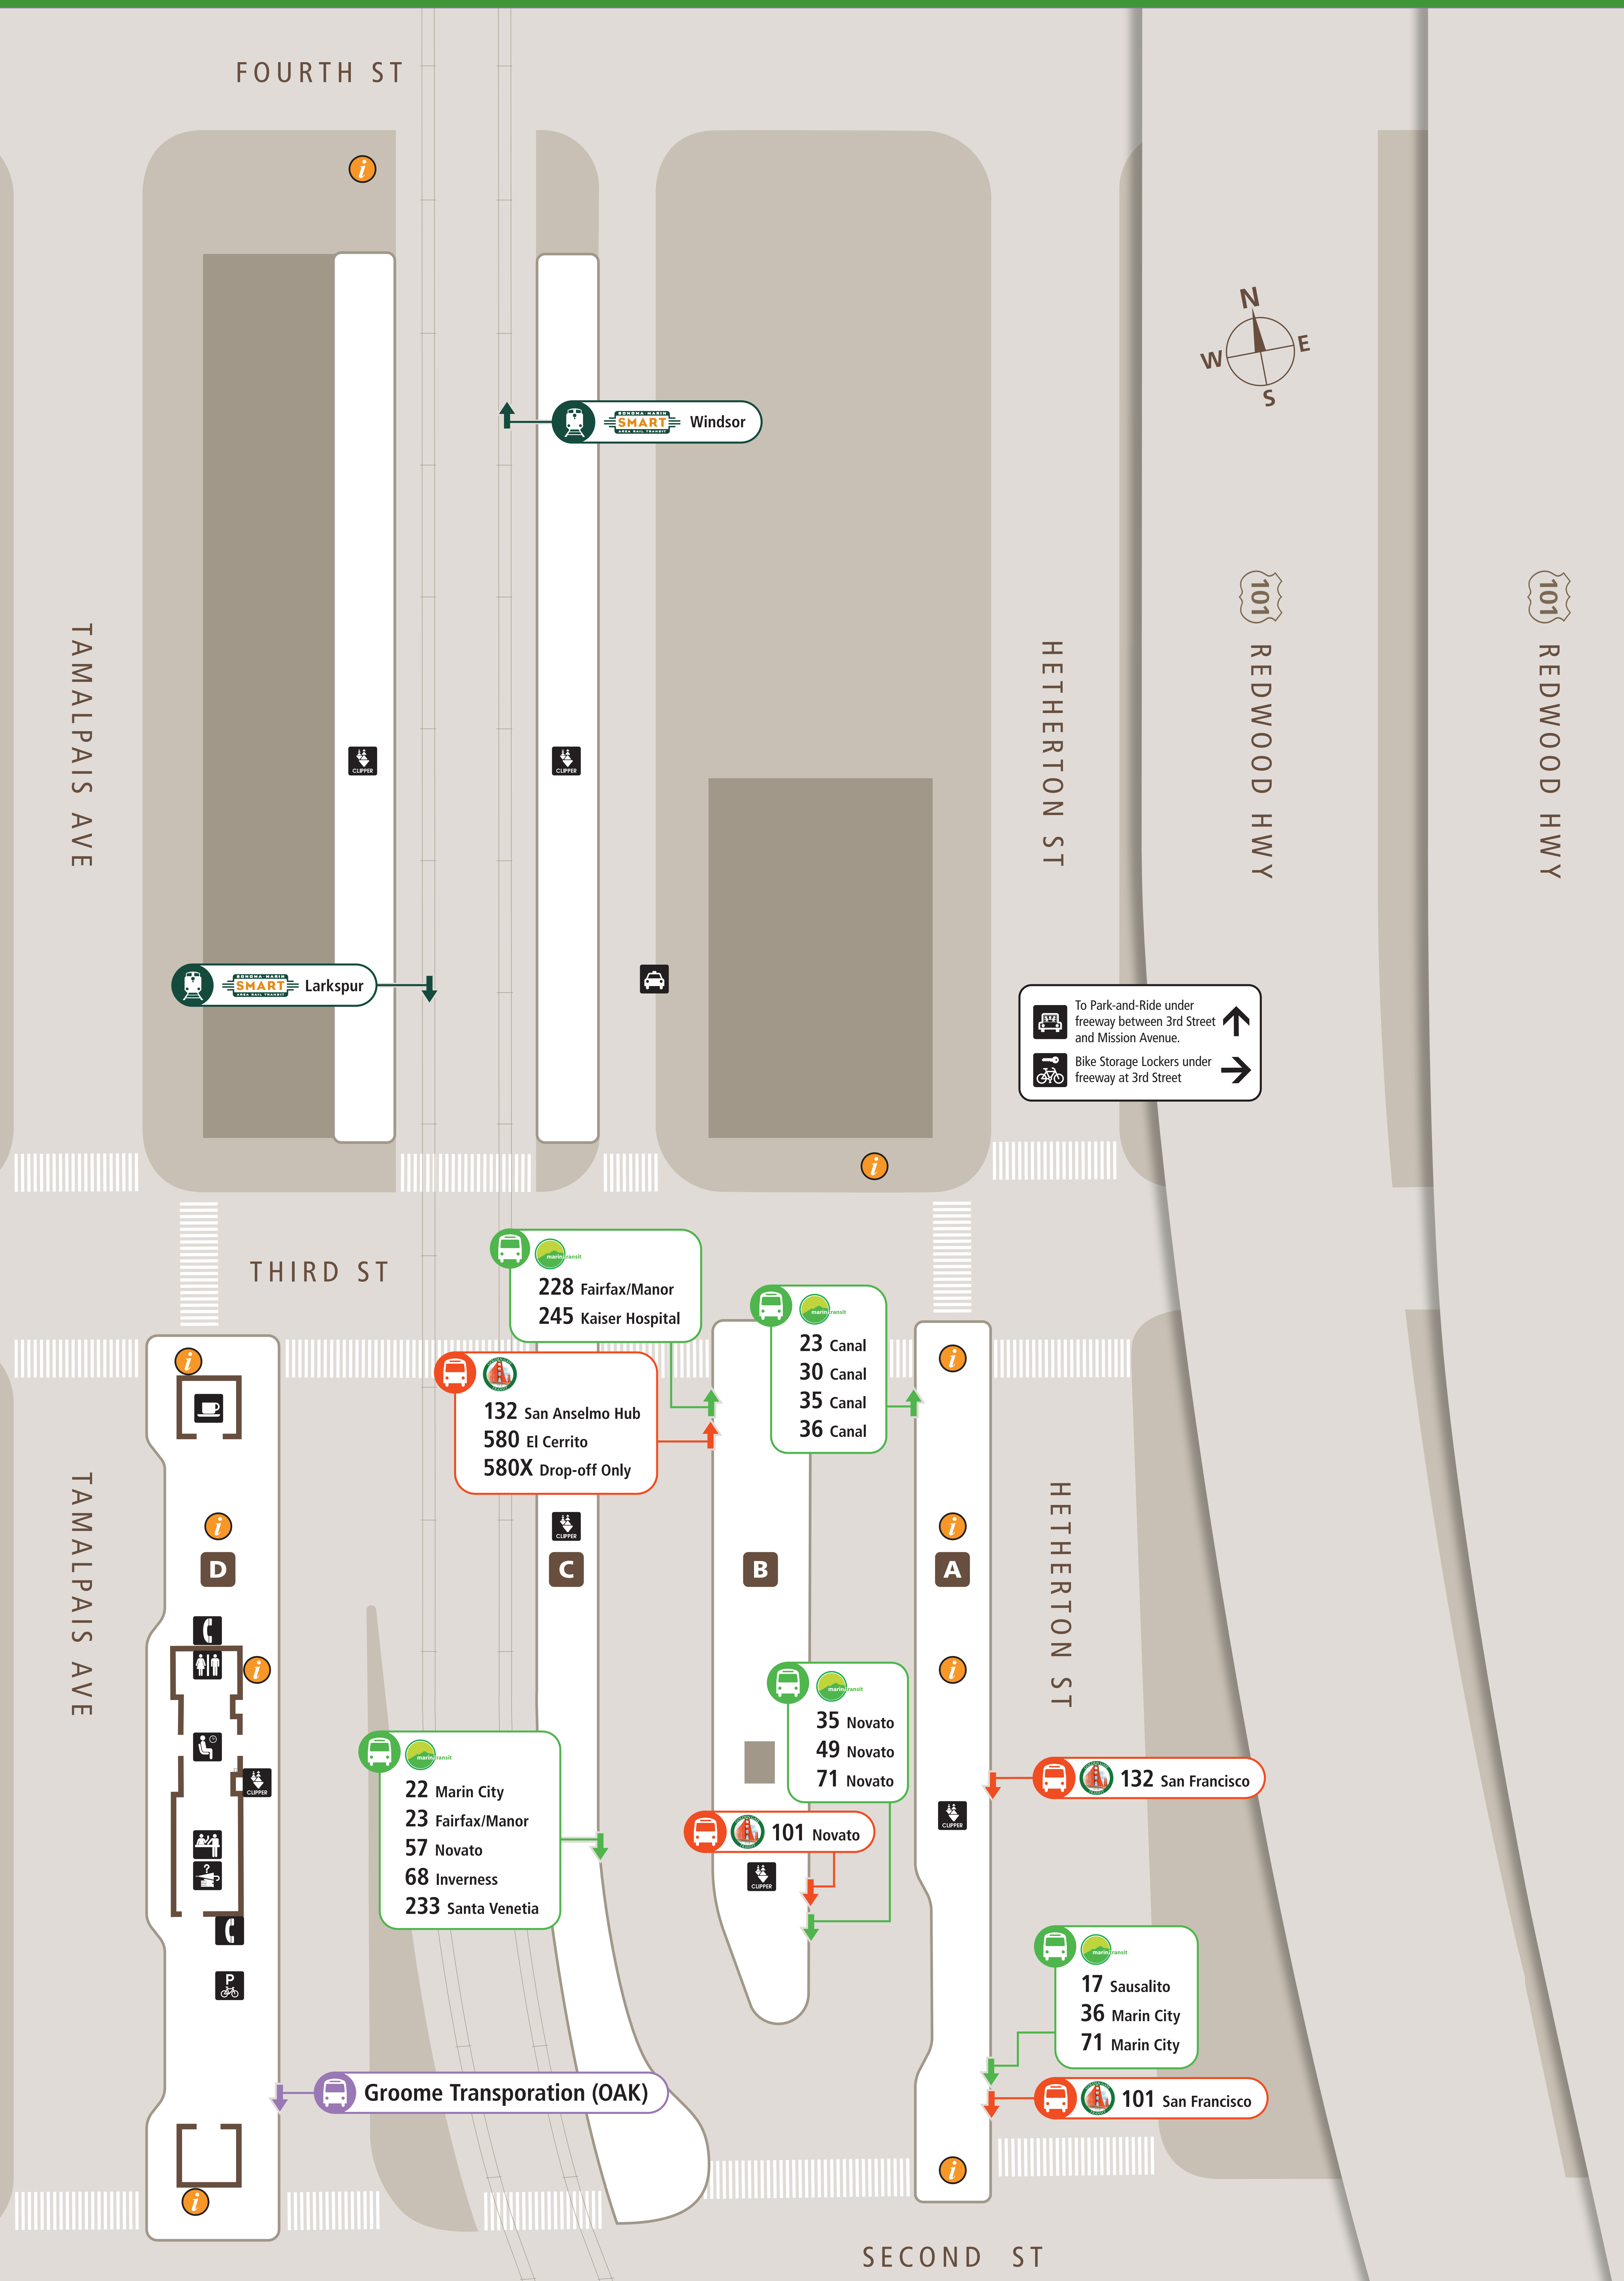

Station Map

Mapa de la estación

車站地圖

Transit Information

San Rafael Transit Center

San Rafael

Map Key

- You Are Here
  Usted está aquí
- Transit Information
  Información de tránsito
- Platform Identification
  Plataforma
- Bike Lockers
  Casillero para bicicletas
- Bike Parking
  Rejas para bicicletas
- Clipper card
- Coffee Shop
  Café
- Lost and Found
  Objetos perdidos
- Park-and-Ride
  Estacionese y sùbase
- Restrooms
  Baños
- Taxi
- Telephone
  Teléfono
- Transit Store
  Ticket Purchase
  Almacén de tránsito
  La Compra del Billete
- Waiting Room
  Sala de espera
- Security Booth
  Cabina de seguridad
- Groome Transportation
- Golden Gate Transit
- Marin Transit
- Sonoma-Marin Area Rail Transit

Call 511 | 511.org