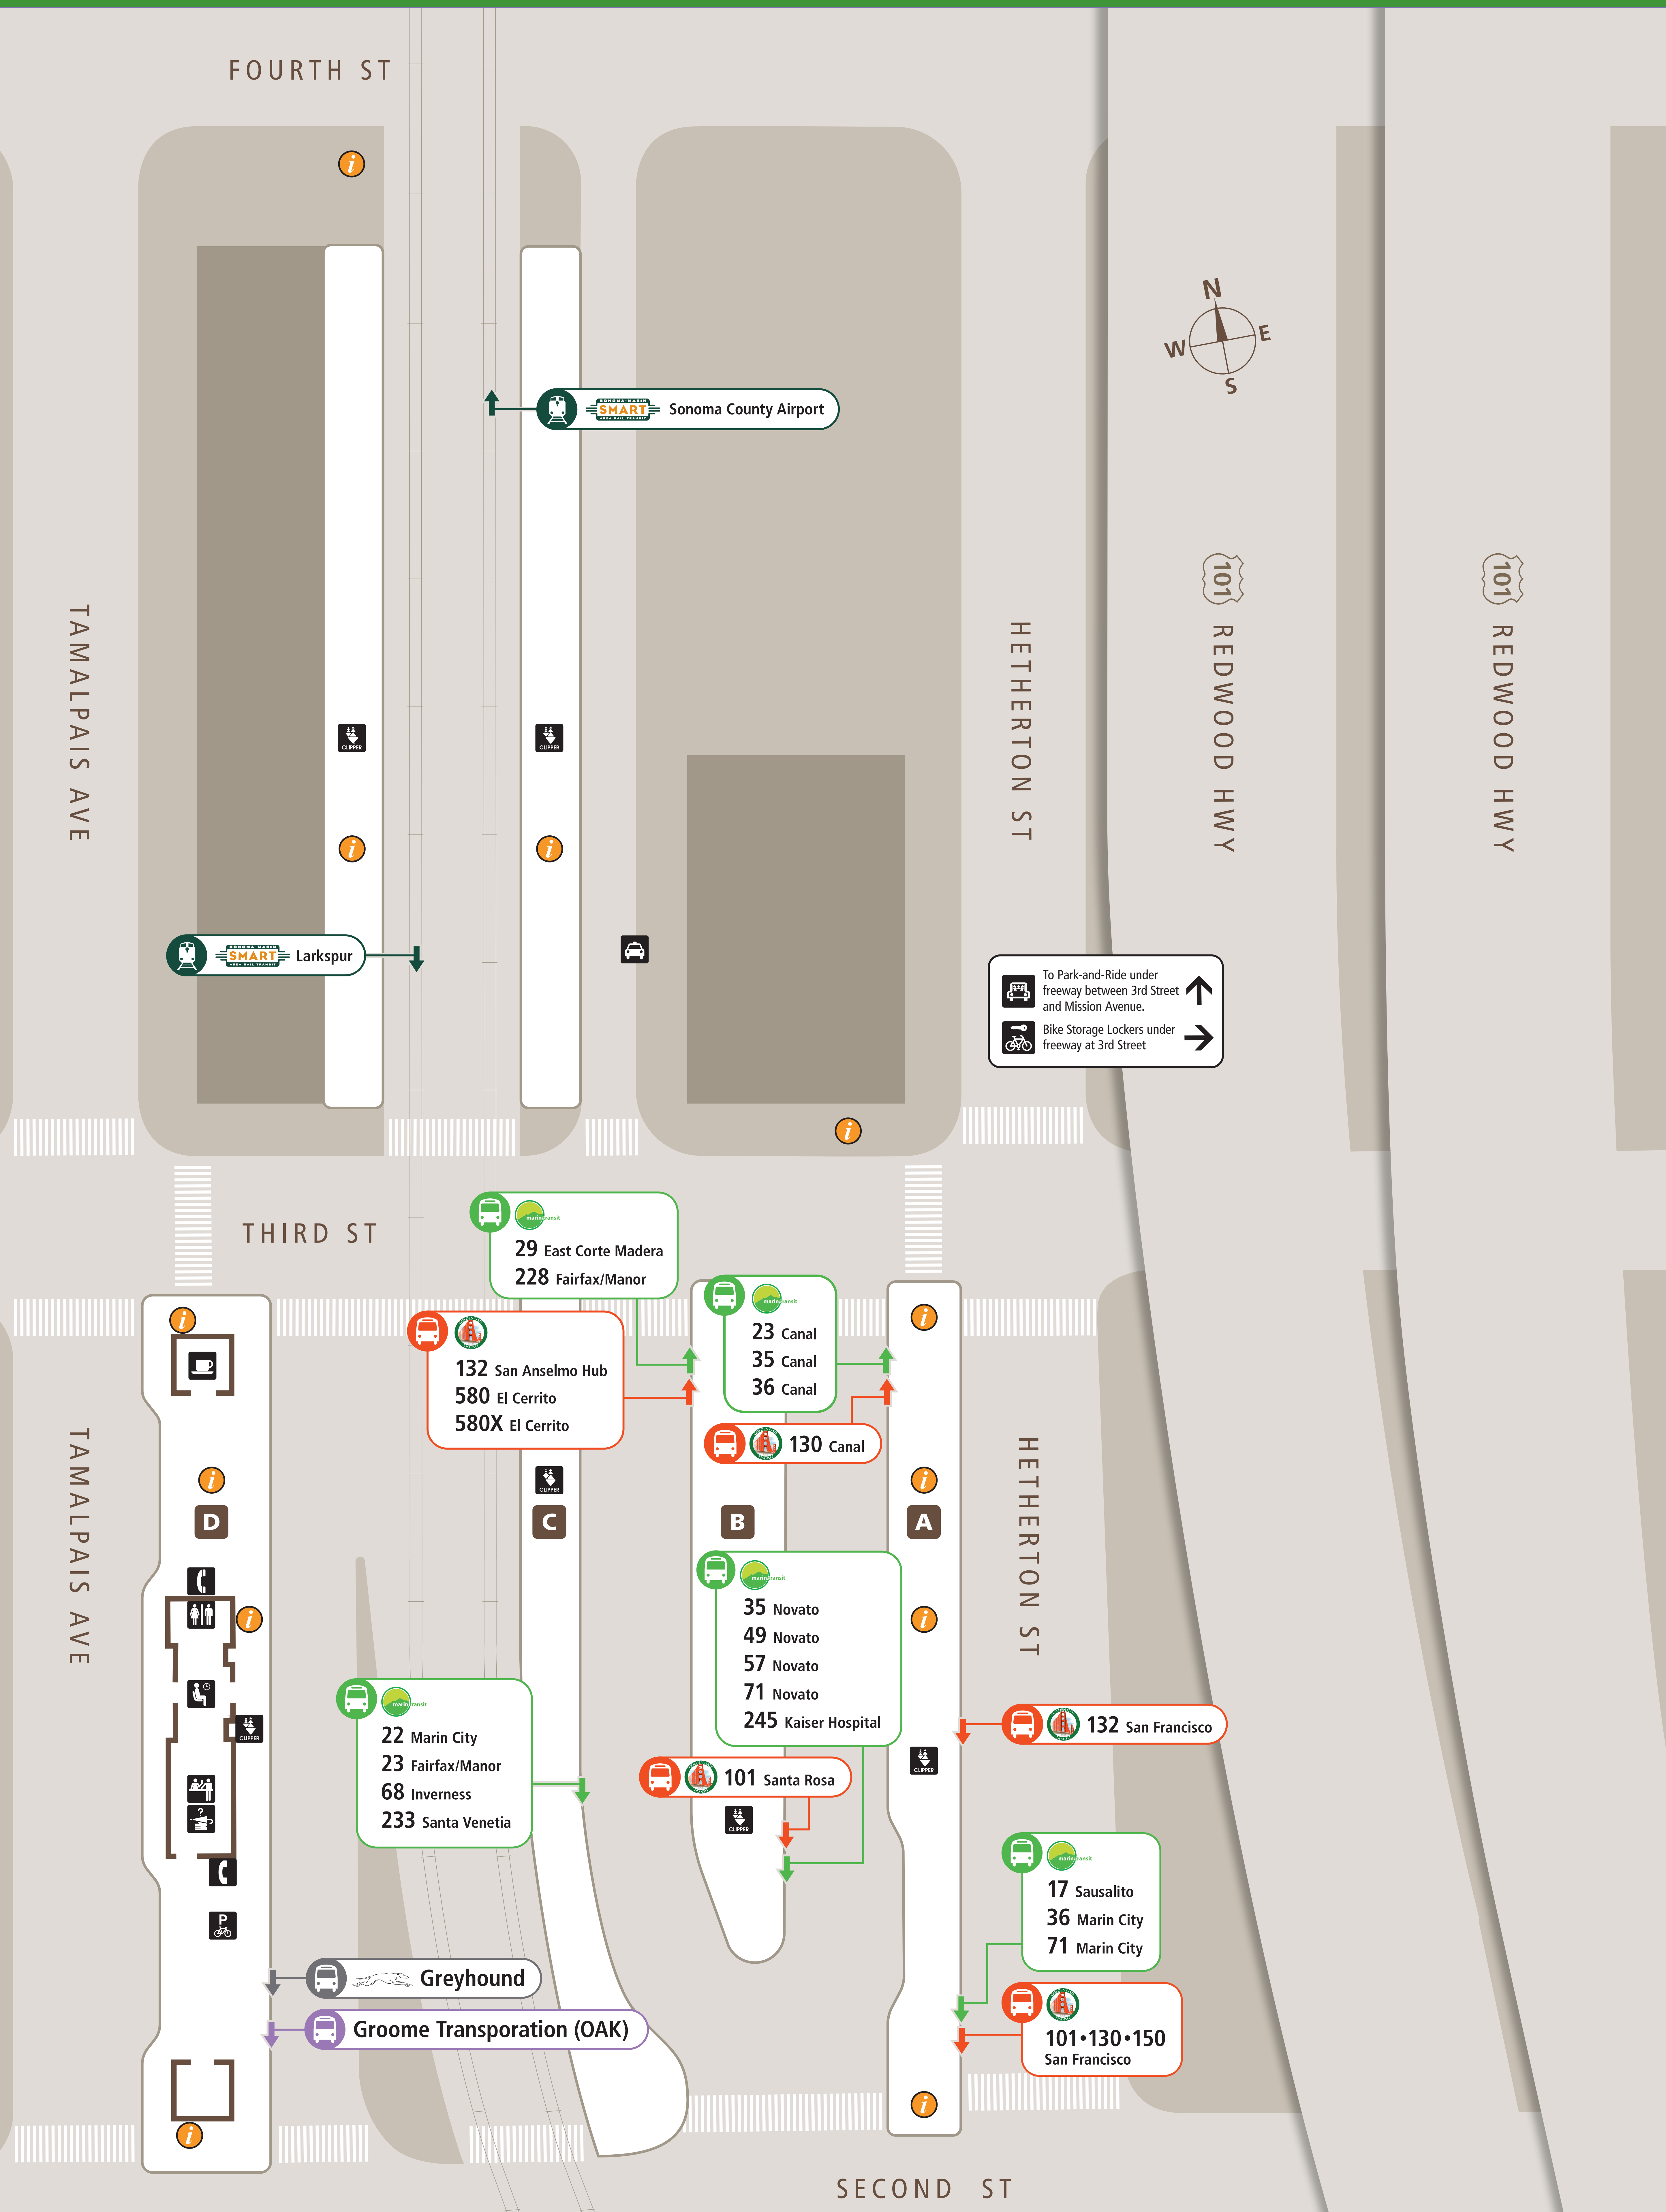

Station Map

Mapa de la estación

車站地圖

Transit Information

San Rafael Transit Center

San Rafael

Map Key

- You Are Here
  Usted está aquí
- Transit Information
  Información de tránsito
- Platform Identification
  Plataforma
- Bike Lockers
  Casillero para bicicletas
- Bike Parking
  Rejas para bicicletas
- Clipper card
- Coffee Shop
  Café
- Lost and Found
  Objetos perdidos
- Park-and-Ride
  Estacionese y súbbase
- Restrooms
  Baños
- Taxi
- Telephone
  Teléfono
- Transit Store
  Ticket Purchase
  Almacén de tránsito
  La Compra del Billete
- Waiting Room
  Sala de espera
- Security Booth
  Cabina de seguridad
- Groome Transportation
- Golden Gate Transit
- Greyhound
- Marin Transit
- Sonoma-Marin Area Rail Transit

Call 511 | 511.org