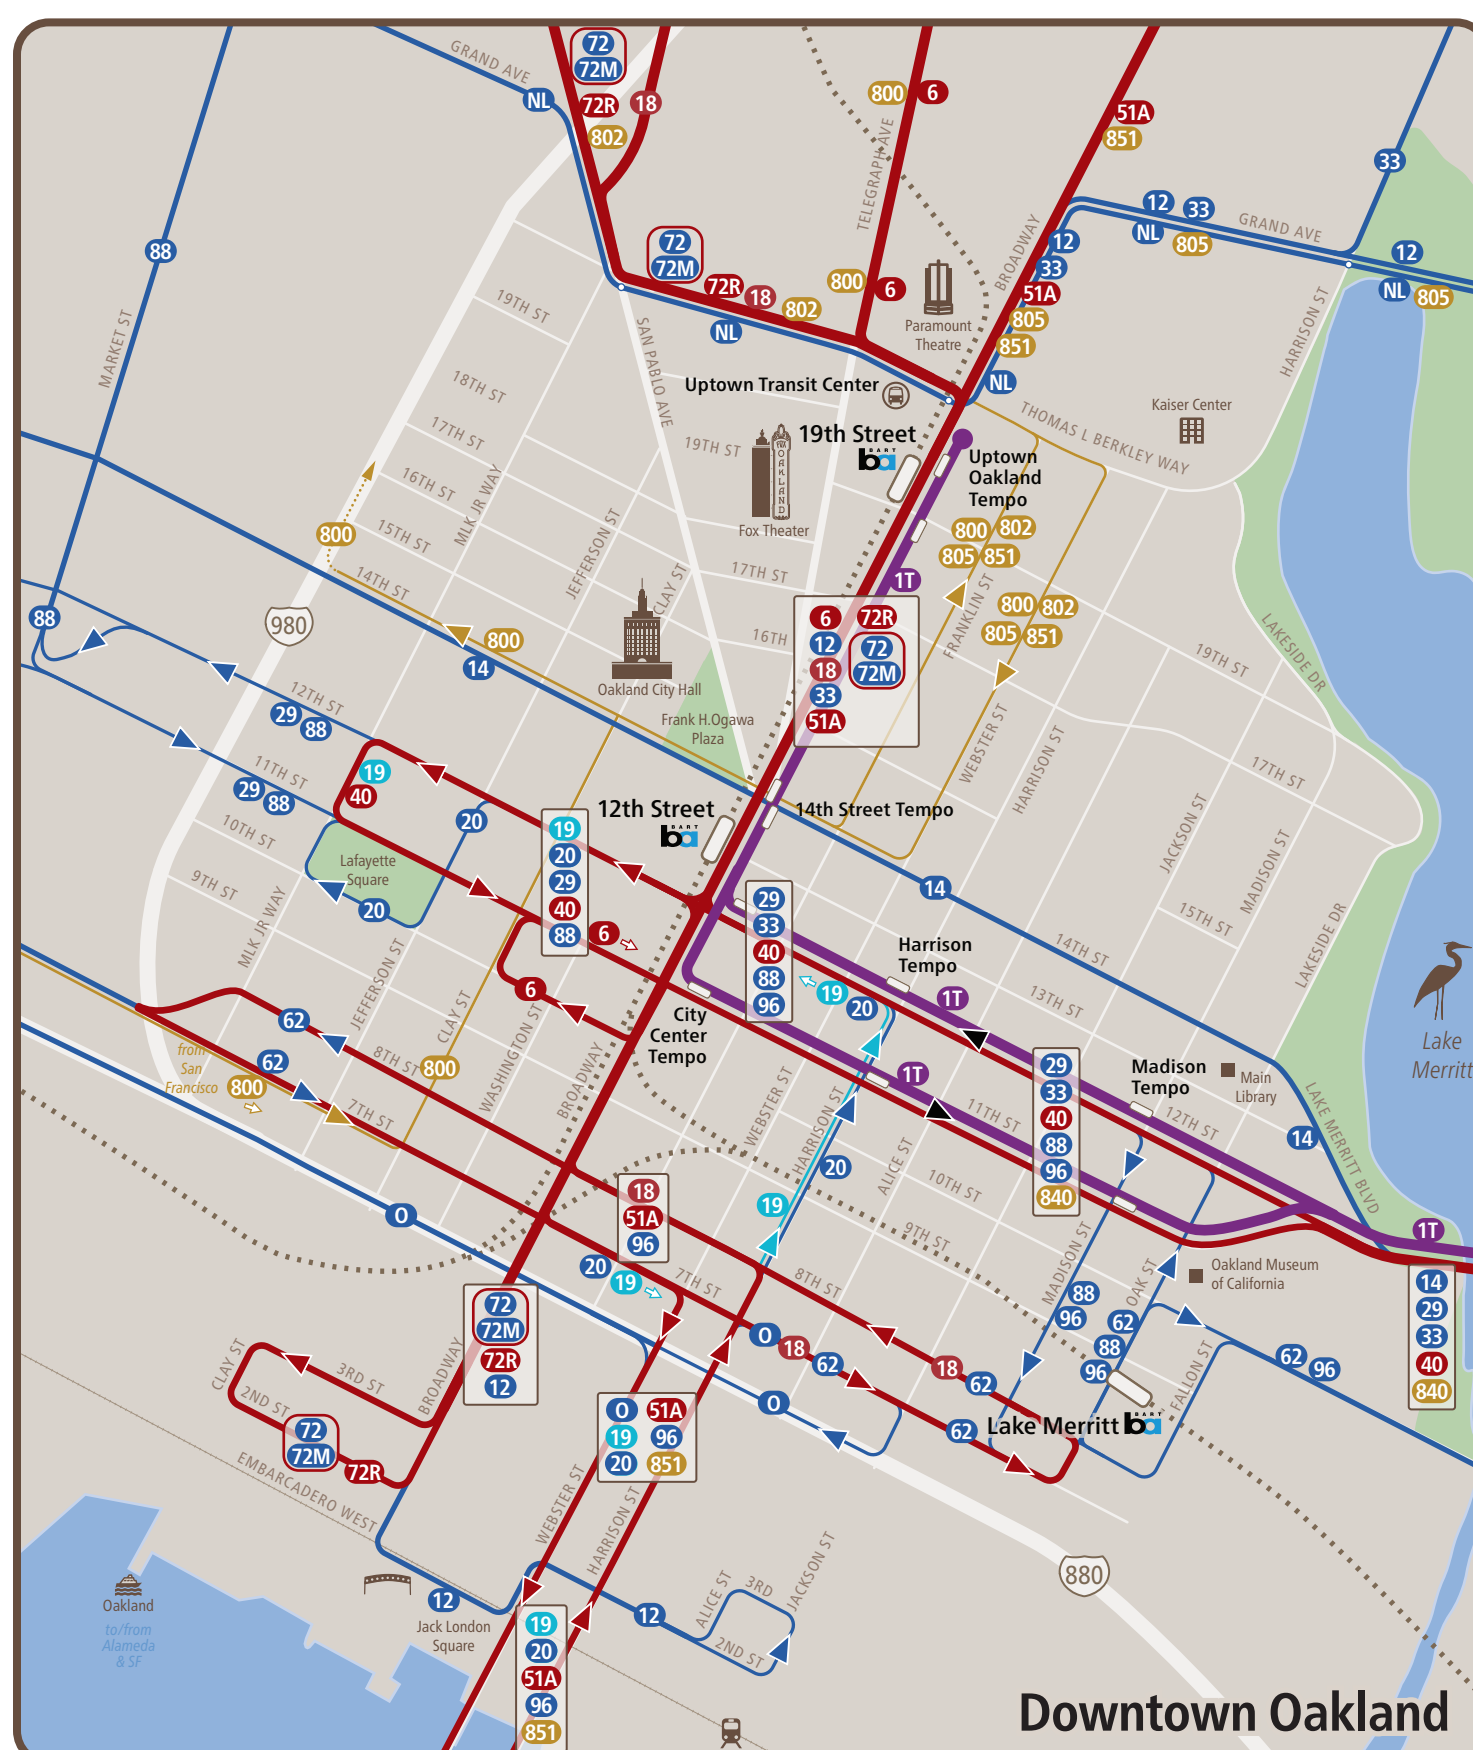

# Transit Routes

Rutas del tránsito

公車路線圖

## Transit Information Eastmont Transit Center Oakland

### AC Transit System Overview Map

- Tempo • Tempo • 速度**  
 Limited-stop service that arrives every 10 minutes  
*Servicio de paradas limitadas que llega cada 10 minutos*  
 每10分钟一班的限时服务
- Weekday • Día laborable • 平日**  
 Service that arrives every:  
*Servicio que llega cada:*  
 每一次到达的服务:  
 10-15 minutes • minutos • 分钟  
 16-30 minutes • minutos • 分钟  
 30 minutes or less frequently  
*30 minutos o con menos frecuencia*  
 30分钟以内  
 Service that only runs during rush hours or at night  
*Servicio que solo funciona durante las horas pico o por la noche.*  
 仅在高峰时段或夜间运行的服务  
 Bus lines that together provide more frequent service in overlapping sections  
*Líneas que juntas brindan un servicio más frecuente en secciones superpuestas*  
 在重叠部分共同提供更频繁服务的公交线路
- Stops • Paradas • 巴士站**  
 Limited stops • Paradas limitadas • 限停  
 Segments with no stops  
*Segmentos sin paradas • 分段不停*
- Connections • Conexiones • 连接数**  
 Transit center • Centro de tránsito • 转运中心  
 BART station • Estación de BART • BART站  
 ACE, Amtrak, or Caltrain station  
*Estación ACE, Amtrak o Caltrain*  
 联合市公交或金州沙服务  
 Union City Transit or Emery-Go-Round service  
*Servicio de Union City Transit o Emery-Go-Round*  
 联合市公交或金州沙服务  
 Ferry terminal • Terminal del ferry • 轮渡码头  
 Park and Ride • Aparcar y montar • 停车与骑行
- Places • Lugares • 地方**  
 School • Colegio • 学校  
 College • Universidad • 大学  
 Hospital • Hospital • 医院  
 Shopping center • Centro comercial • 购物中心  
 Point of interest • Punto de interés • 兴趣点