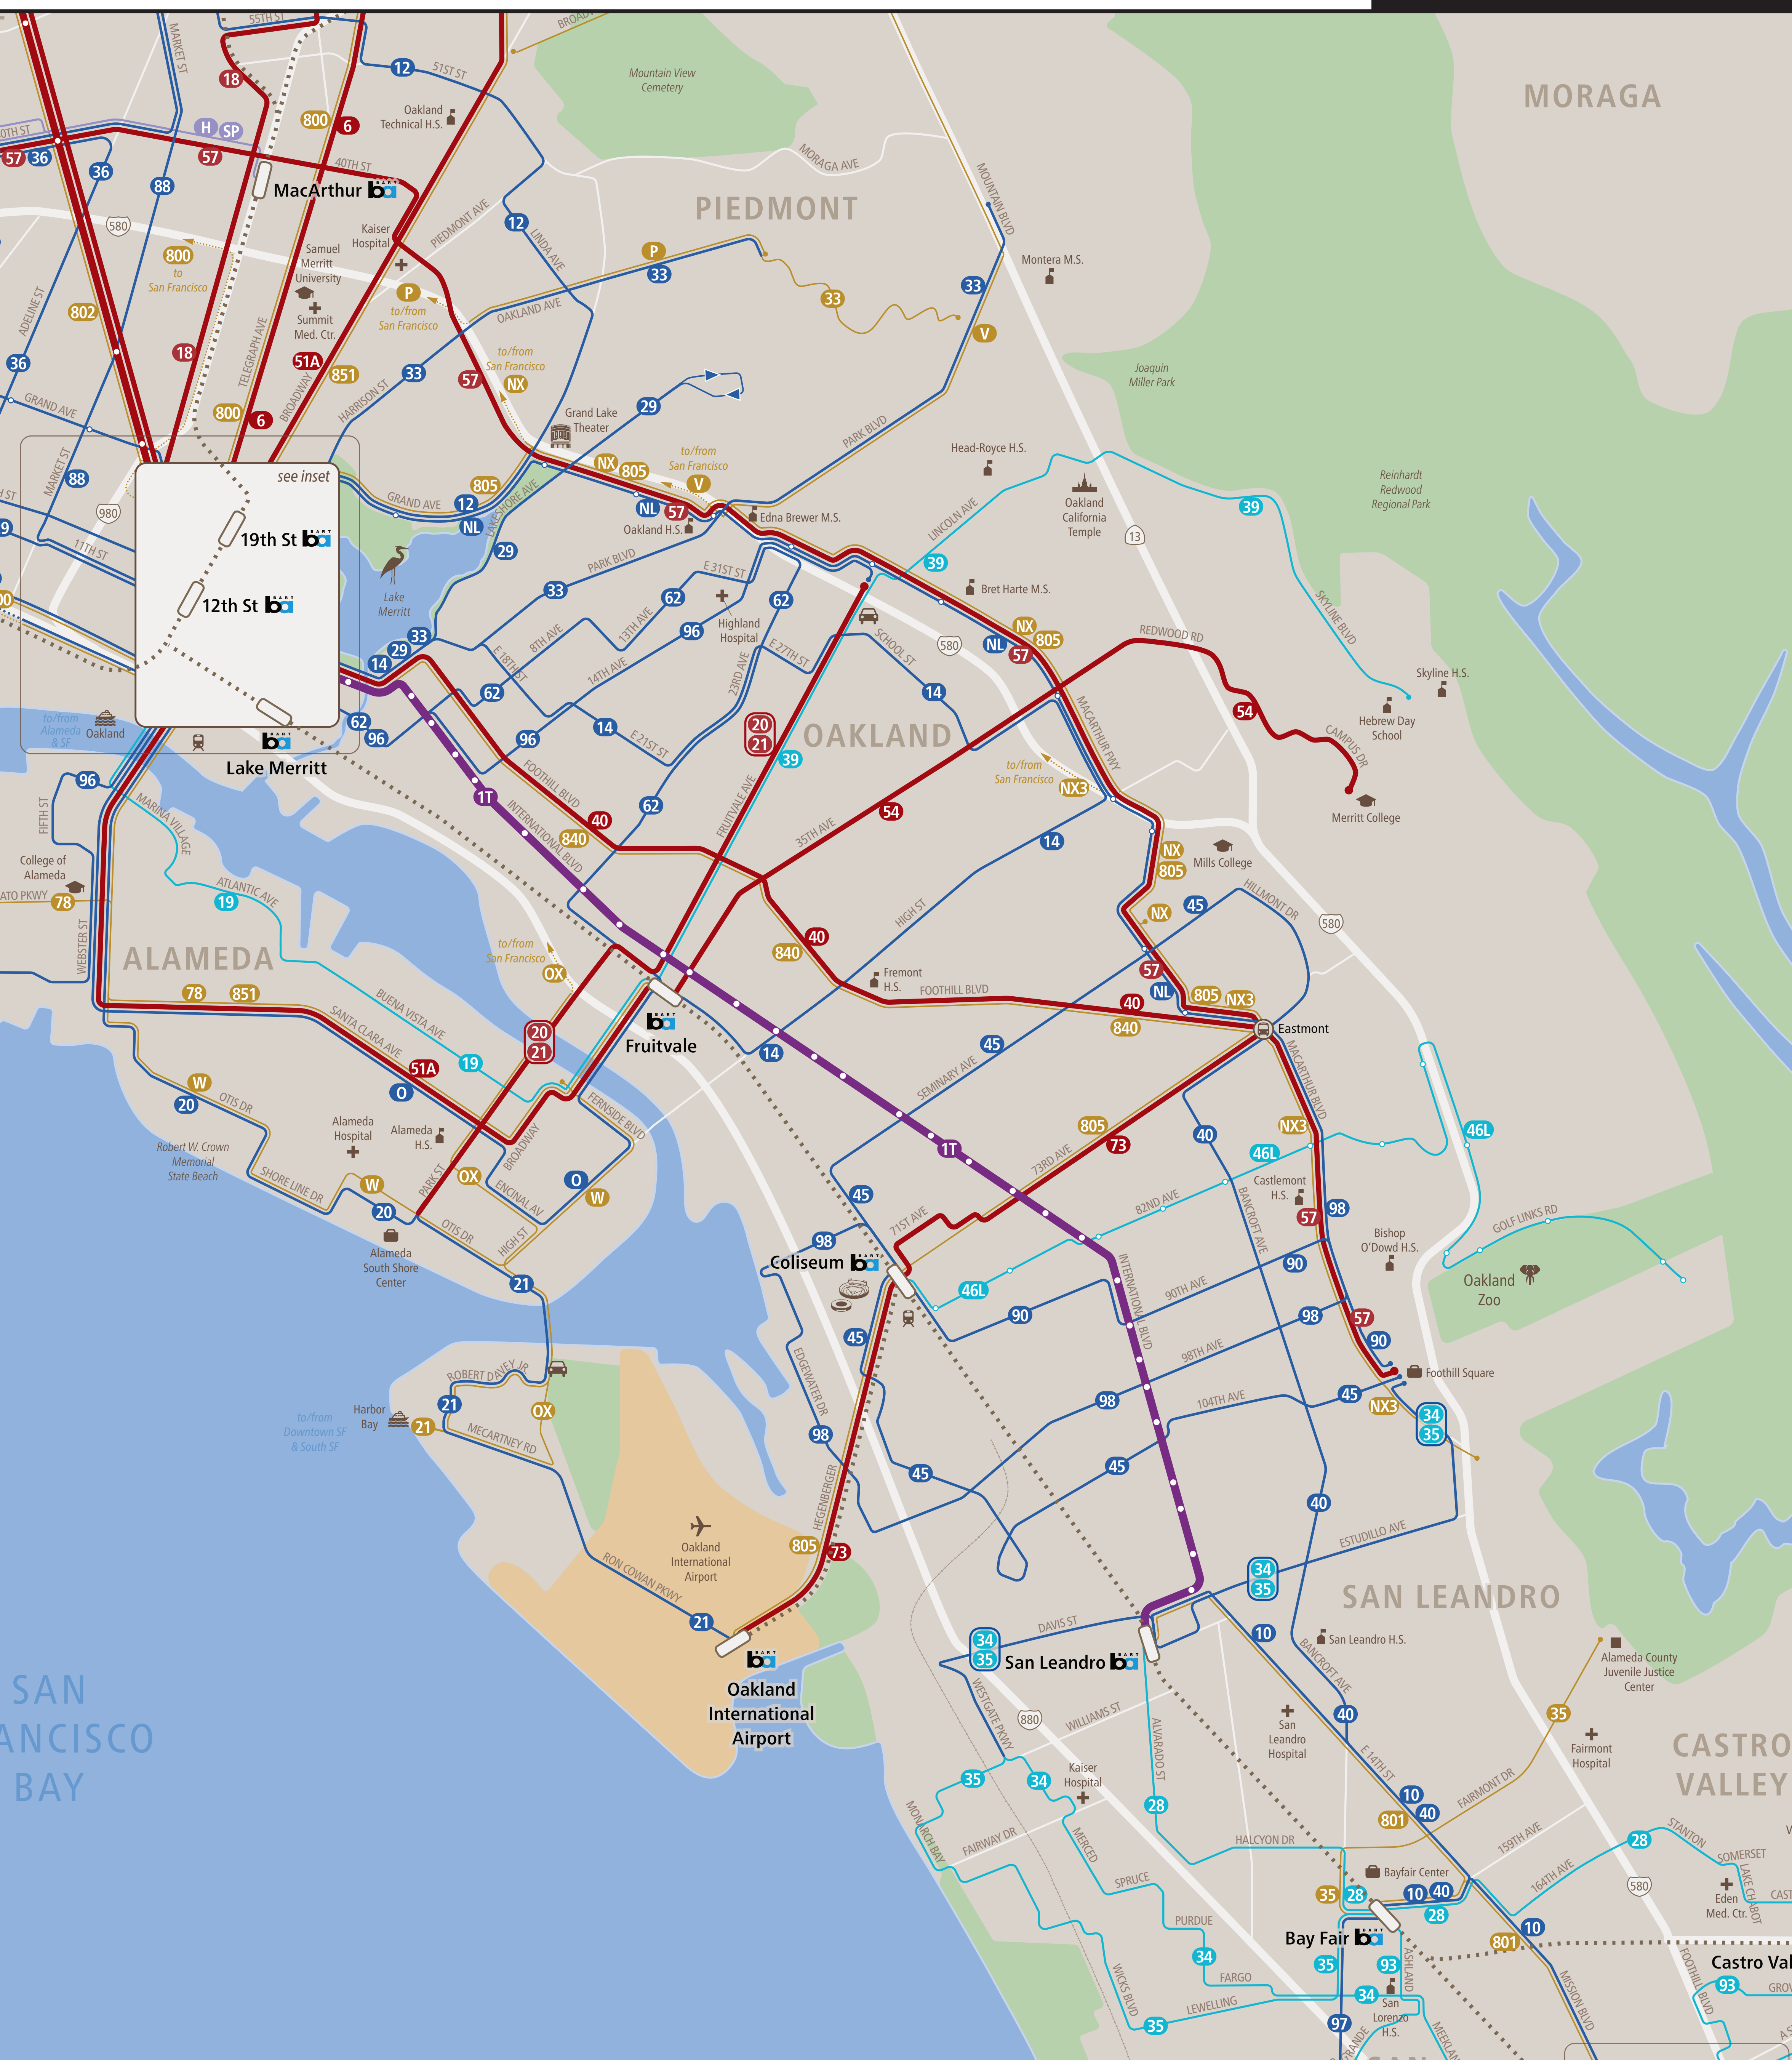

Transit Routes

Rutas del tránsito

公車路線圖

Transit Information Eastmont Transit Center Oakland

AC Transit System Overview Map

- Tempo • Tempo • 速度**
 Limited-stop service that arrives every 10 minutes
Servicio de paradas limitadas que llega cada 10 minutos
 每10分钟一班的限时服务
- Weekday • Día laborable • 平日**
 Service that arrives every:
Servicio que llega cada:
 每一次到达的服务:
 10-15 minutes • minutos • 分钟
 16-30 minutes • minutos • 分钟
 30 minutes or less frequently
 30 minutos o con menos frecuencia
 30分钟以内
- 802**
 Service that only runs during rush hours or at night
Servicio que solo funciona durante las horas pico o por la noche.
 仅在高峰时段或夜间运行的服务
- 20 21**
 Bus lines that together provide more frequent service in overlapping sections
Líneas que juntas brindan un servicio más frecuente en secciones superpuestas
 在重叠部分共同提供更频繁服务的公交线路
- 72R NL**
 Limited stops • Paradas limitadas • 限停
 Segments with no stops
Segmentos sin paradas • 分段不停
- Connections • Conexiones • 连接数**
 Transit center • Centro de tránsito • 转运中心
 BART station • Estación de BART • BART站
 ACE, Amtrak, or Caltrain station
Estación ACE, Amtrak o Caltrain
 ACE, Amtrak 或 Caltrain站
 Union City Transit or Emery-Go-Round service
Servicio de Union City Transit o Emery-Go-Round
 联合市公交或金刚砂服务
 Ferry terminal • Terminal del ferry • 轮渡码头
 Park and Ride • Aparcar y montar • 停车与骑行
- Places • Lugares • 地方**
 School • Colegio • 学校
 College • Universidad • 大学
 Hospital • Hospital • 医院
 Shopping center • Centro comercial • 购物中心
 Point of interest • Punto de interés • 兴趣点