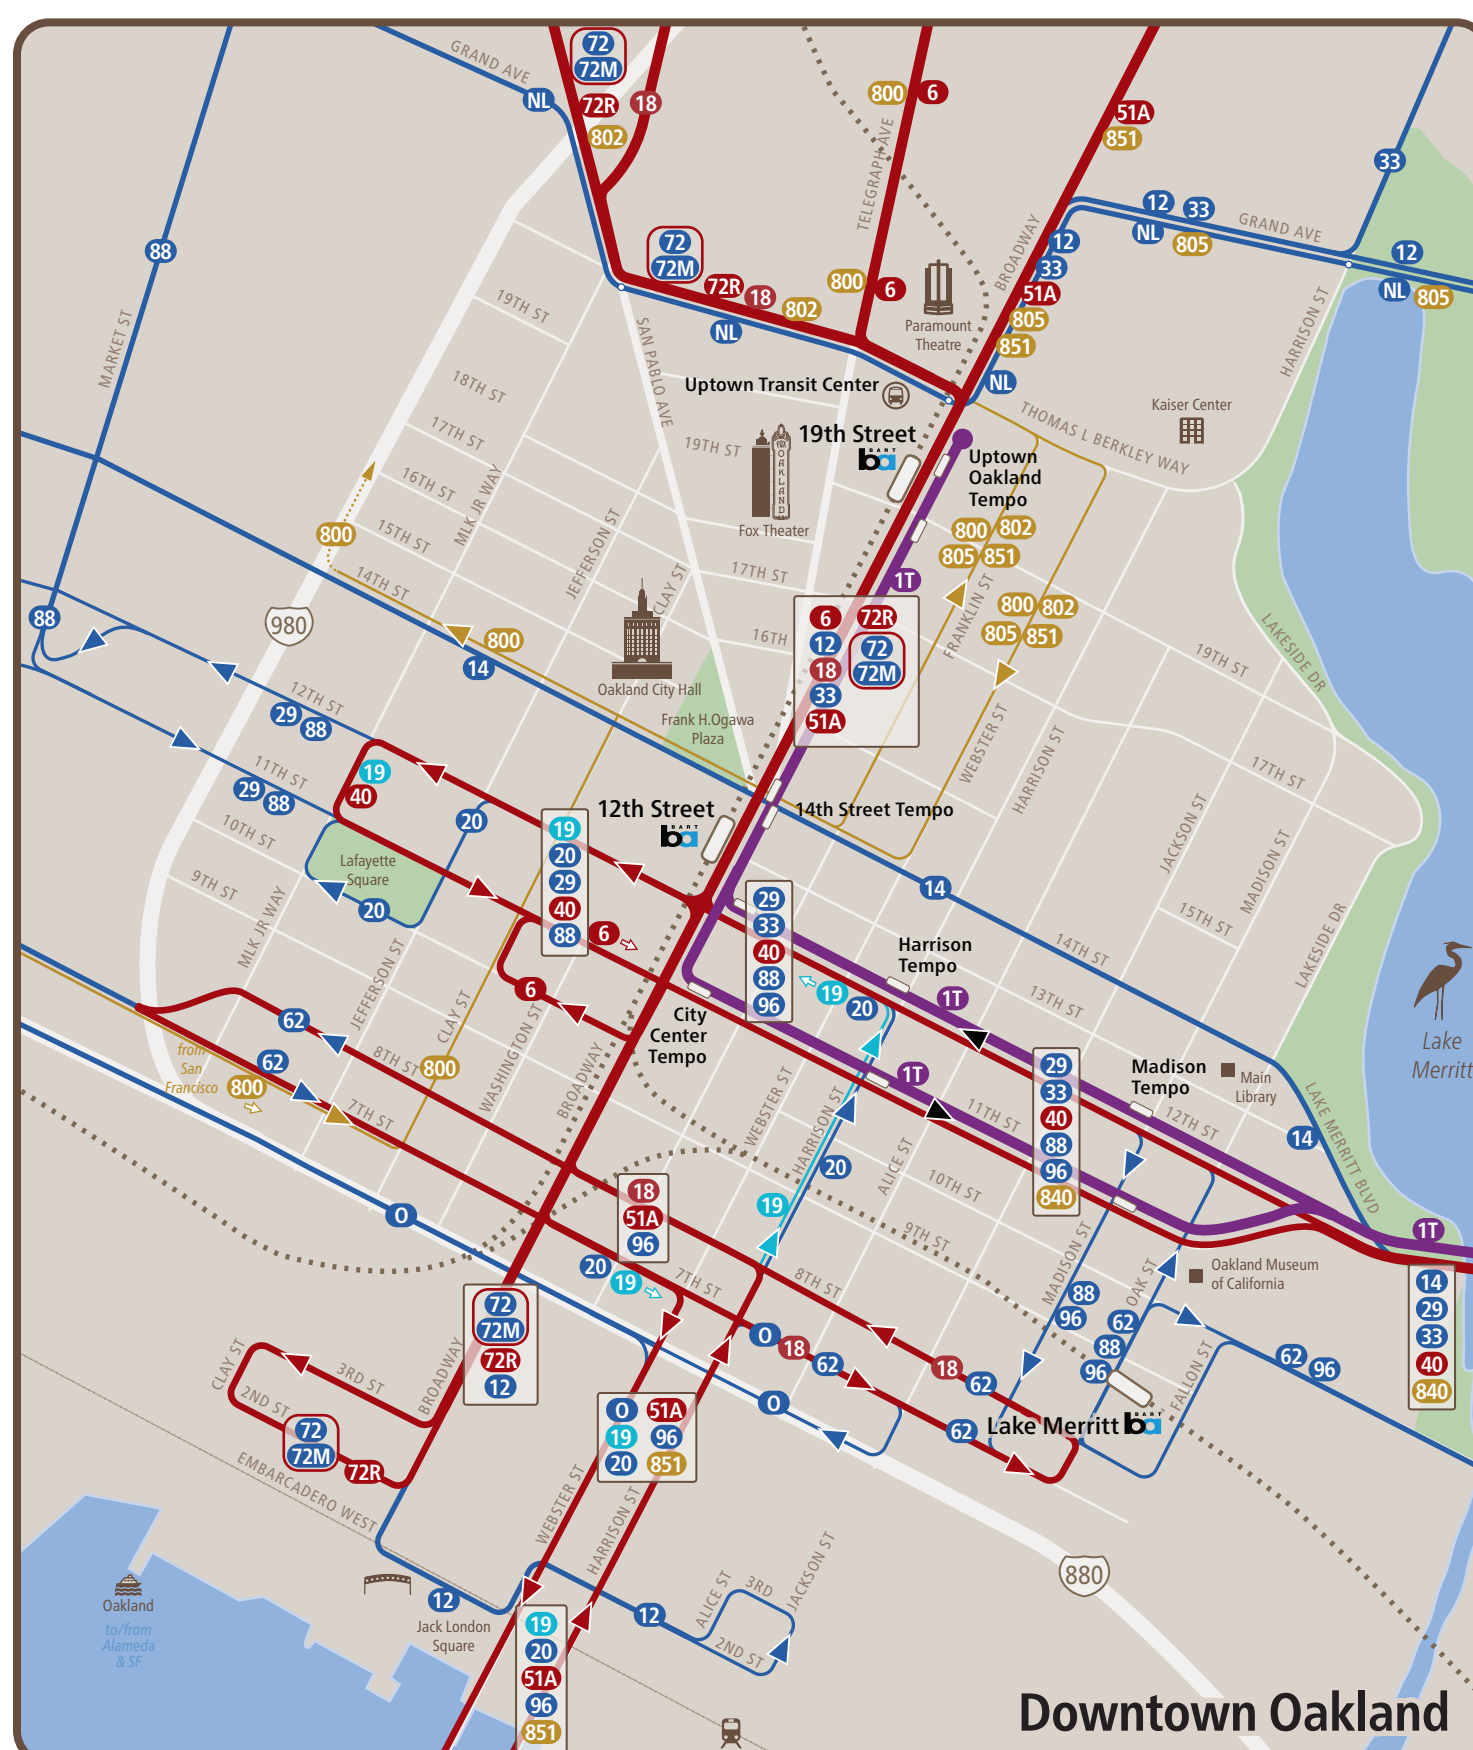

Transit Routes

Rutas del tránsito

公車路線圖

Transit Information Eastmont Transit Center Oakland

AC Transit System Overview Map

- Tempo • Tempo • 速度**
 Limited-stop service that arrives every 10 minutes
Servicio de paradas limitadas que llega cada 10 minutos
 每10分钟一班的限时服务
- Weekday • Día laborable • 平日**
 Service that arrives every:
Servicio que llega cada:
 每一次到达的服务:
 10-15 minutes • minutos • 分钟
 16-30 minutes • minutos • 分钟
 30 minutes or less frequently
 30 minutos o con menos frecuencia
 30分钟以内
- 802**
 Service that only runs during rush hours or at night
Servicio que solo funciona durante las horas pico o por la noche.
 仅在高峰时段或夜间运行的服务
- 20 21**
 Bus lines that together provide more frequent service in overlapping sections
Líneas que juntas brindan un servicio más frecuente en secciones superpuestas
 在重叠部分共同提供更频繁服务的公交线路
- 72R NL**
 Limited stops • Paradas limitadas • 限停
 Segments with no stops
Segmentos sin paradas • 分段不停
- Connections • Conexiones • 连接数**
 Transit center • Centro de tránsito • 转运中心
 BART station • Estación de BART • BART站
 ACE, Amtrak, or Caltrain station
Estación ACE, Amtrak o Caltrain
 ACE, Amtrak 或 Caltrain站
 Union City Transit or Emery-Go-Round service
Servicio de Union City Transit o Emery-Go-Round
 联合市公交或金刚砂服务
 Ferry terminal • Terminal del ferry • 轮渡码头
 Park and Ride • Aparcar y montar • 停车与骑行
- Places • Lugares • 地方**
 School • Colegio • 学校
 College • Universidad • 大学
 Hospital • Hospital • 医院
 Shopping center • Centro comercial • 购物中心
 Point of interest • Punto de interés • 兴趣点