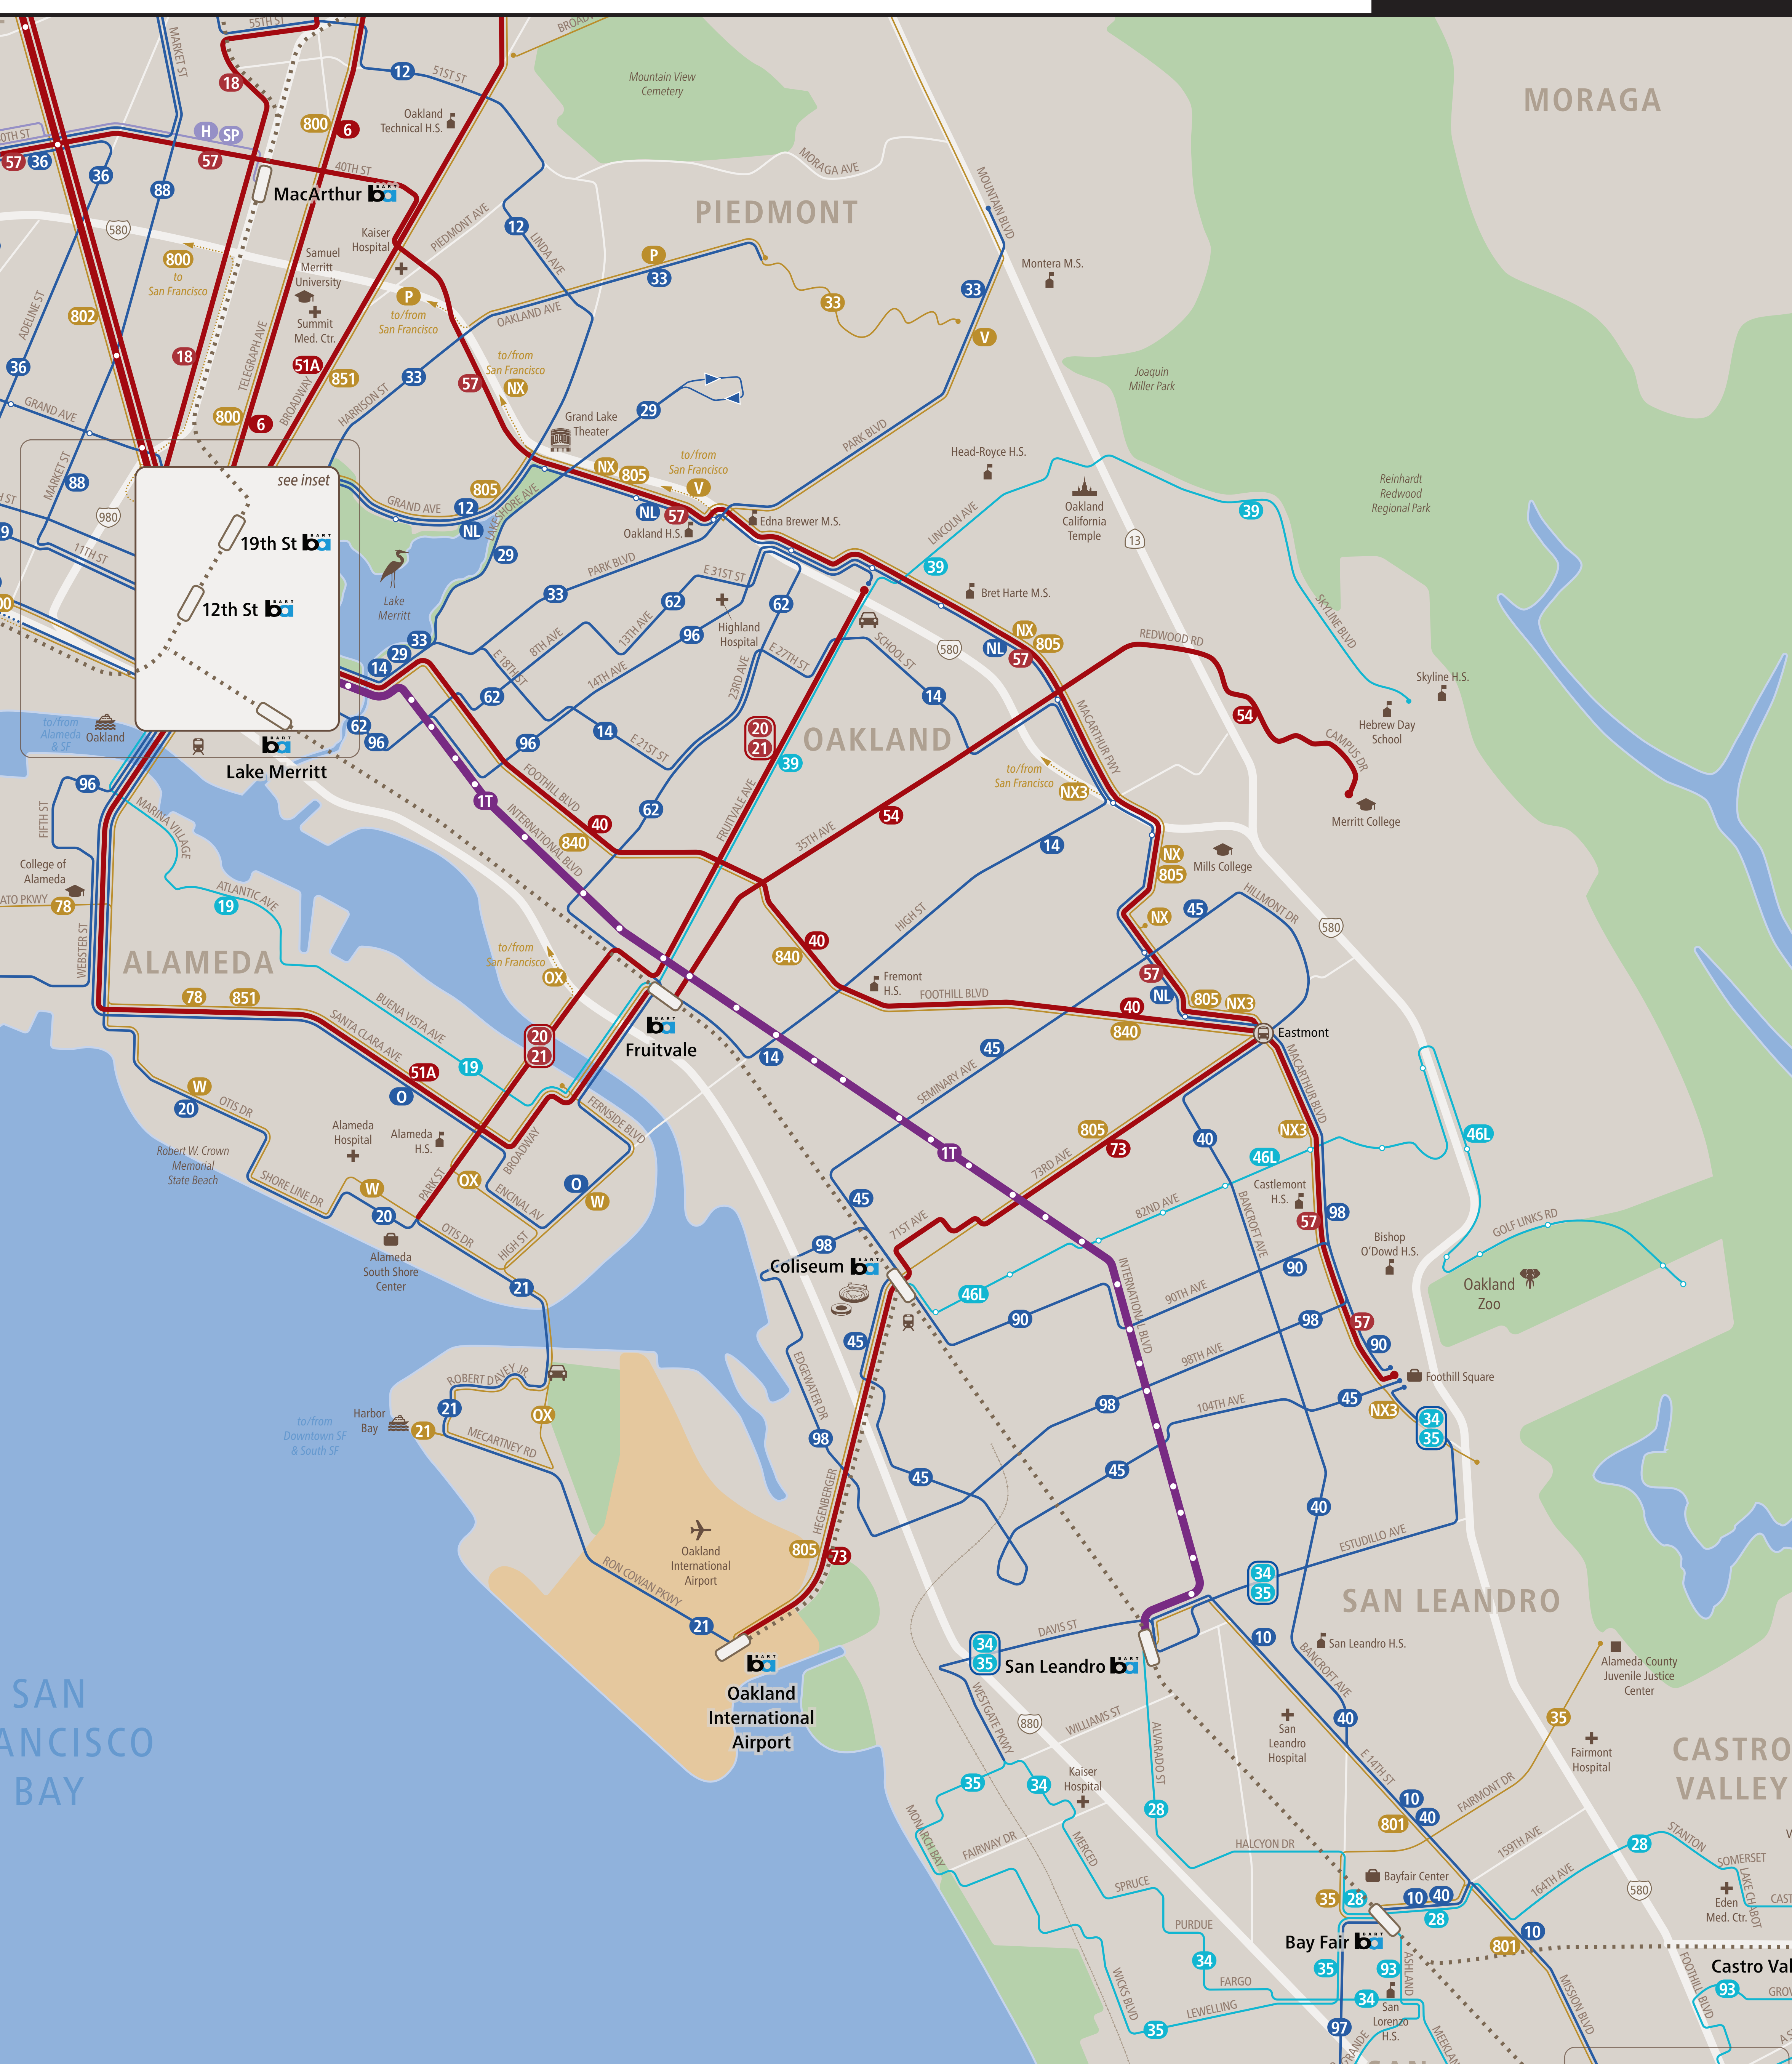

# Transit Routes

Rutas del tránsito

公車路線圖

## Transit Information Eastmont Transit Center Oakland

### AC Transit System Overview Map

- Tempo • Tempo • 速度**  
 Limited-stop service that arrives every 10 minutes  
*Servicio de paradas limitadas que llega cada 10 minutos*  
 每10分钟一班的限时服务
- Weekday • Día laborable • 平日**  
 Service that arrives every:  
*Servicio que llega cada:*  
 每一次到达的服务:  
 10-15 minutes • minutos • 分钟  
 16-30 minutes • minutos • 分钟  
 30 minutes or less frequently  
*30 minutos o con menos frecuencia*  
 30分钟以内  
 Service that only runs during rush hours or at night  
*Servicio que solo funciona durante las horas pico o por la noche.*  
 仅在高峰时段或夜间运行的服务  
 Bus lines that together provide more frequent service in overlapping sections  
*Líneas que juntas brindan un servicio más frecuente en secciones superpuestas*  
 在重叠部分共同提供更频繁服务的公交线路
- Stops • Paradas • 巴士站**  
 Limited stops • Paradas limitadas • 限停  
 Segments with no stops  
*Segmentos sin paradas • 分段不停*
- Connections • Conexiones • 连接数**  
 Transit center • Centro de tránsito • 转运中心  
 BART station • Estación de BART • BART站  
 ACE, Amtrak, or Caltrain station  
*Estación ACE, Amtrak o Caltrain*  
 联合市公交或金州沙服务  
 Union City Transit or Emery-Go-Round service  
*Servicio de Union City Transit o Emery-Go-Round*  
 联合市公交或金州沙服务  
 Ferry terminal • Terminal del ferry • 轮渡码头  
 Park and Ride • Aparcar y montar • 停车与骑行
- Places • Lugares • 地方**  
 School • Colegio • 学校  
 College • Universidad • 大学  
 Hospital • Hospital • 医院  
 Shopping center • Centro comercial • 购物中心  
 Point of interest • Punto de interés • 兴趣点