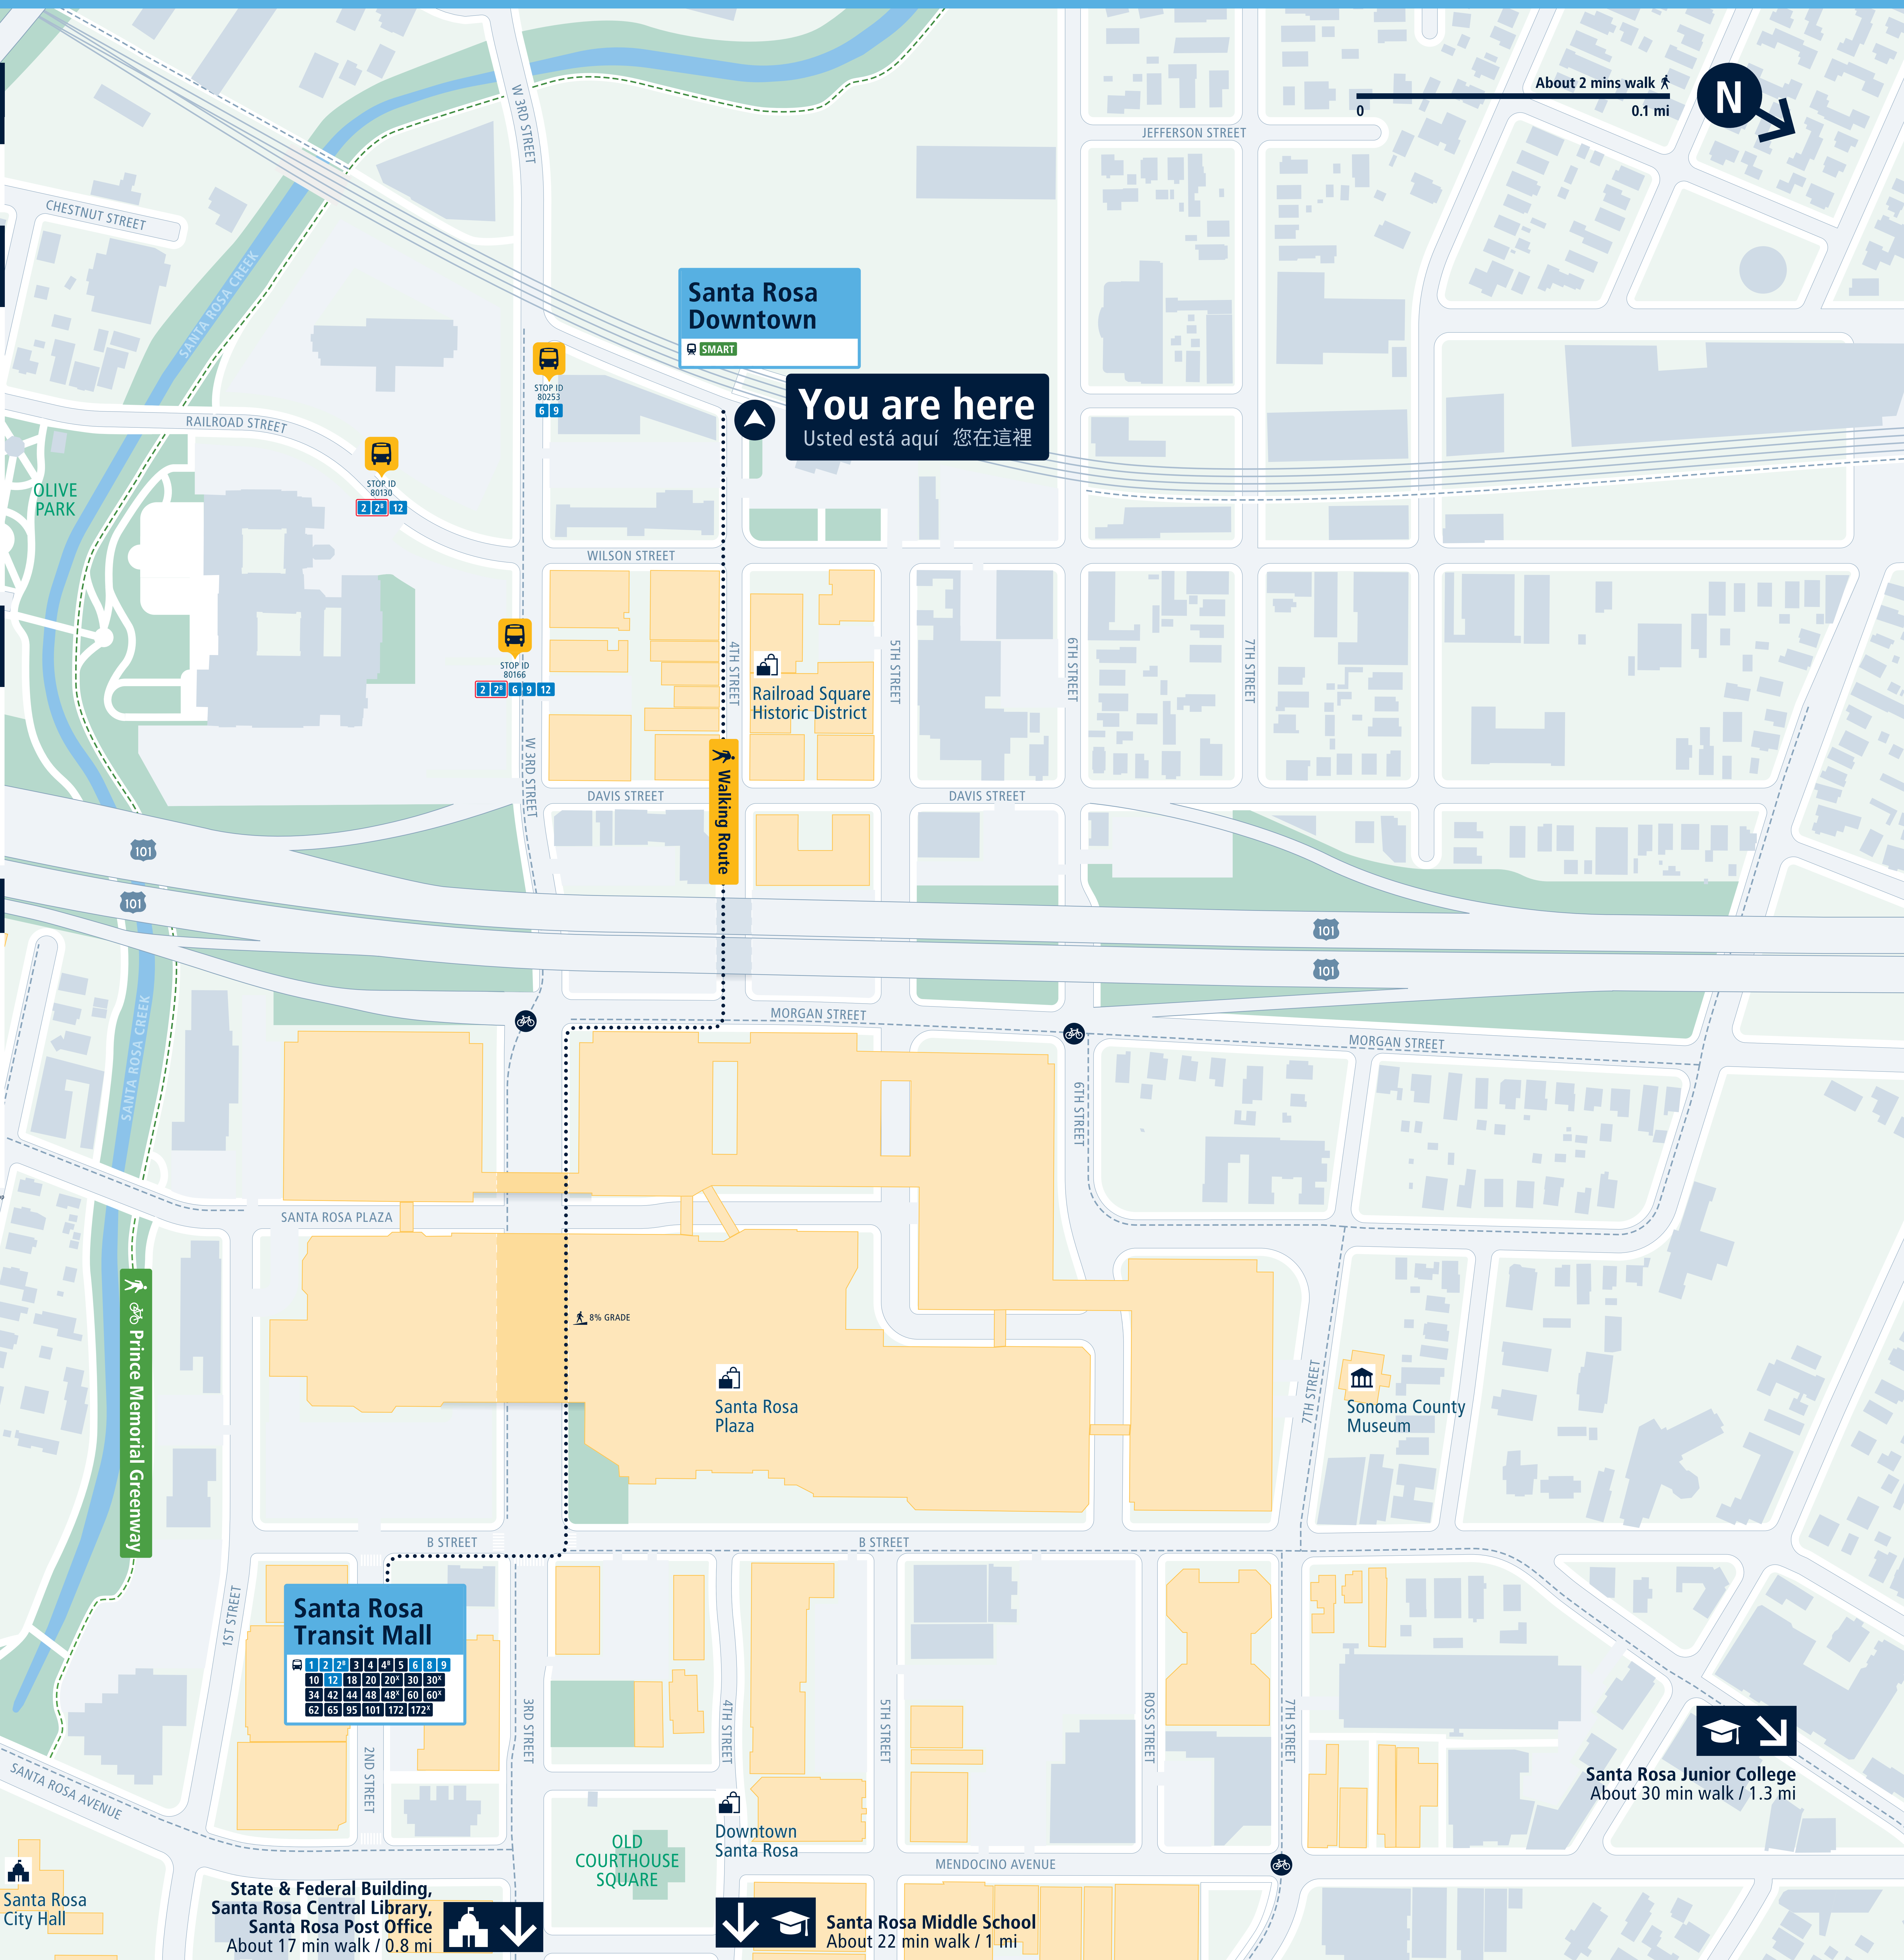

Connect to Santa Rosa Transit Mall Conexión con Santa Rosa Transit Mall 接駁至Santa Rosa交通中心

How can I get to Santa Rosa Transit Mall?
Ride one of the bus routes listed here or follow the walking route featured on maps. Along the walking route are additional signs to follow between the sites.

- Buses Autobuses 公車
  2 2^a 6 9 12
- Walking A pie 步行
  Walking Route

Legend Clave 圖例

- **Bus service** Servicio de autobuses 公車服務
  - 800 Every 10-15 min minutos 分鐘
  - 800 Every 16-30 min minutos 分鐘
  - 800 Every 31 or more min Cada 31 min o más 每31分鐘或以上
  - 2 2^a 6 9 12 Combined frequency section Bus lines that together provide more frequent service in overlapping sections Sección de frecuencia combinada Líneas de autobuses que juntas proporcionan un servicio más frecuente en las secciones que se solapan 在重疊部分提供更頻繁的班次服務
- **Destination** Destino 目的地
  - City hall Ayuntamiento 市政府
  - School Escuela 學校
  - Museum Museo 博物館
  - Retail Tiendas 零售店
  - Map element Elemento de mapa 地圖說明
  - You are here Usted está aquí 您在此
  - US route Carretera nacional 美國國道
  - Bicycle path Camil bici 單車徑

For free transit information, dial 5-1-1 or visit 511.org
Para obtener información gratuita sobre el transporte público, marque 5-1-1 o consulte 511.org
想瞭解免費的交通資訊，請撥打 5-1-1，或請訪問 511.org

Funded by the Metropolitan Transportation Commission in cooperation with all transit operators. Contact us at signcomments@bayareametro.gov
Financiado por la Comisión del Transporte Metropolitano en colaboración con todos los operadores de transporte público. Comuníquese con nosotros en signcomments@bayareametro.gov
由大都會交通委員會贊助，並與所有公共交通營運商合作。您可發電郵至 signcomments@bayareametro.gov 與我們聯絡。