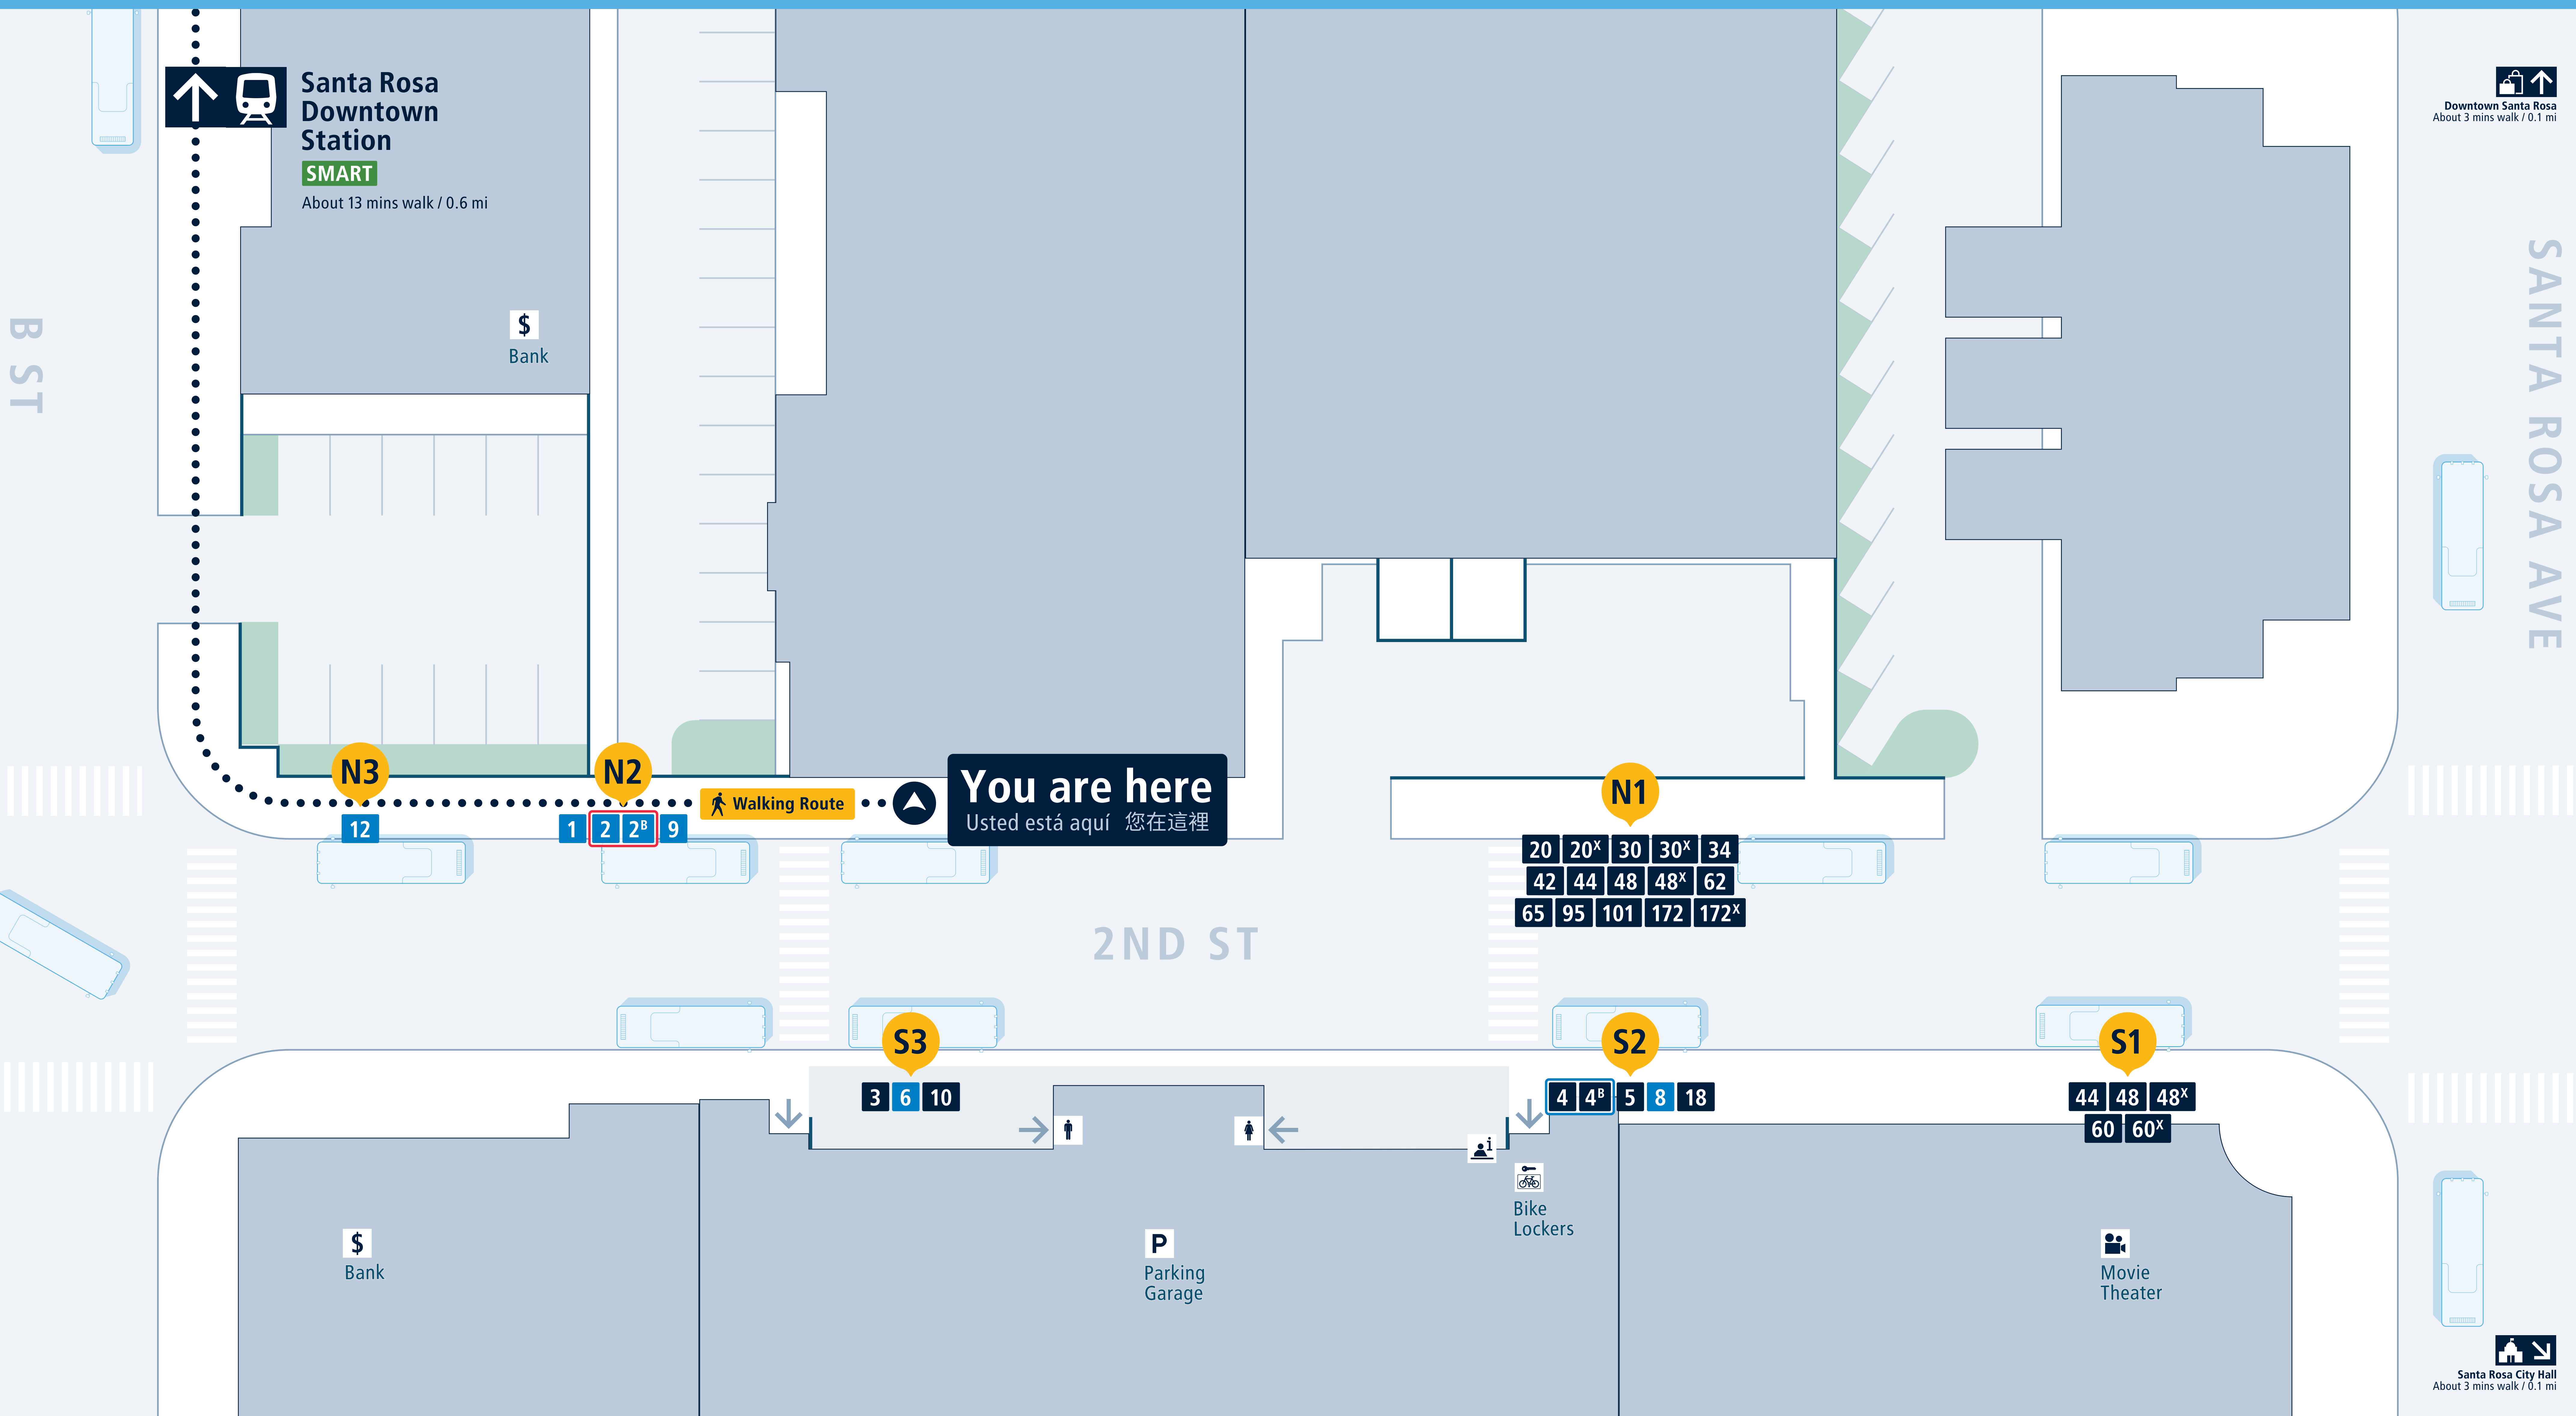

# Santa Rosa Transit Mall

Santa Rosa Transit Mall Santa Rosa 交通中心

## Connect to SMART

Conexión con SMART 接駁SMART列車

**How can I get to Santa Rosa Downtown Station?**  
 Ride one of the bus routes listed here or follow the walking route featured on maps. Along the walking route are additional signs to follow between the sites.

¿Cómo puedo llegar a la estación de Santa Rosa Downtown?  
 Utilice una de las rutas de autobuses que aparecen aquí o siga la ruta a pie que aparece en los mapas. A lo largo de la ruta a pie entre los lugares hay señales adicionales para continuar.

**Buses:** 2, 2<sup>B</sup>, 6, 9, 12  
**Walking:** A pie