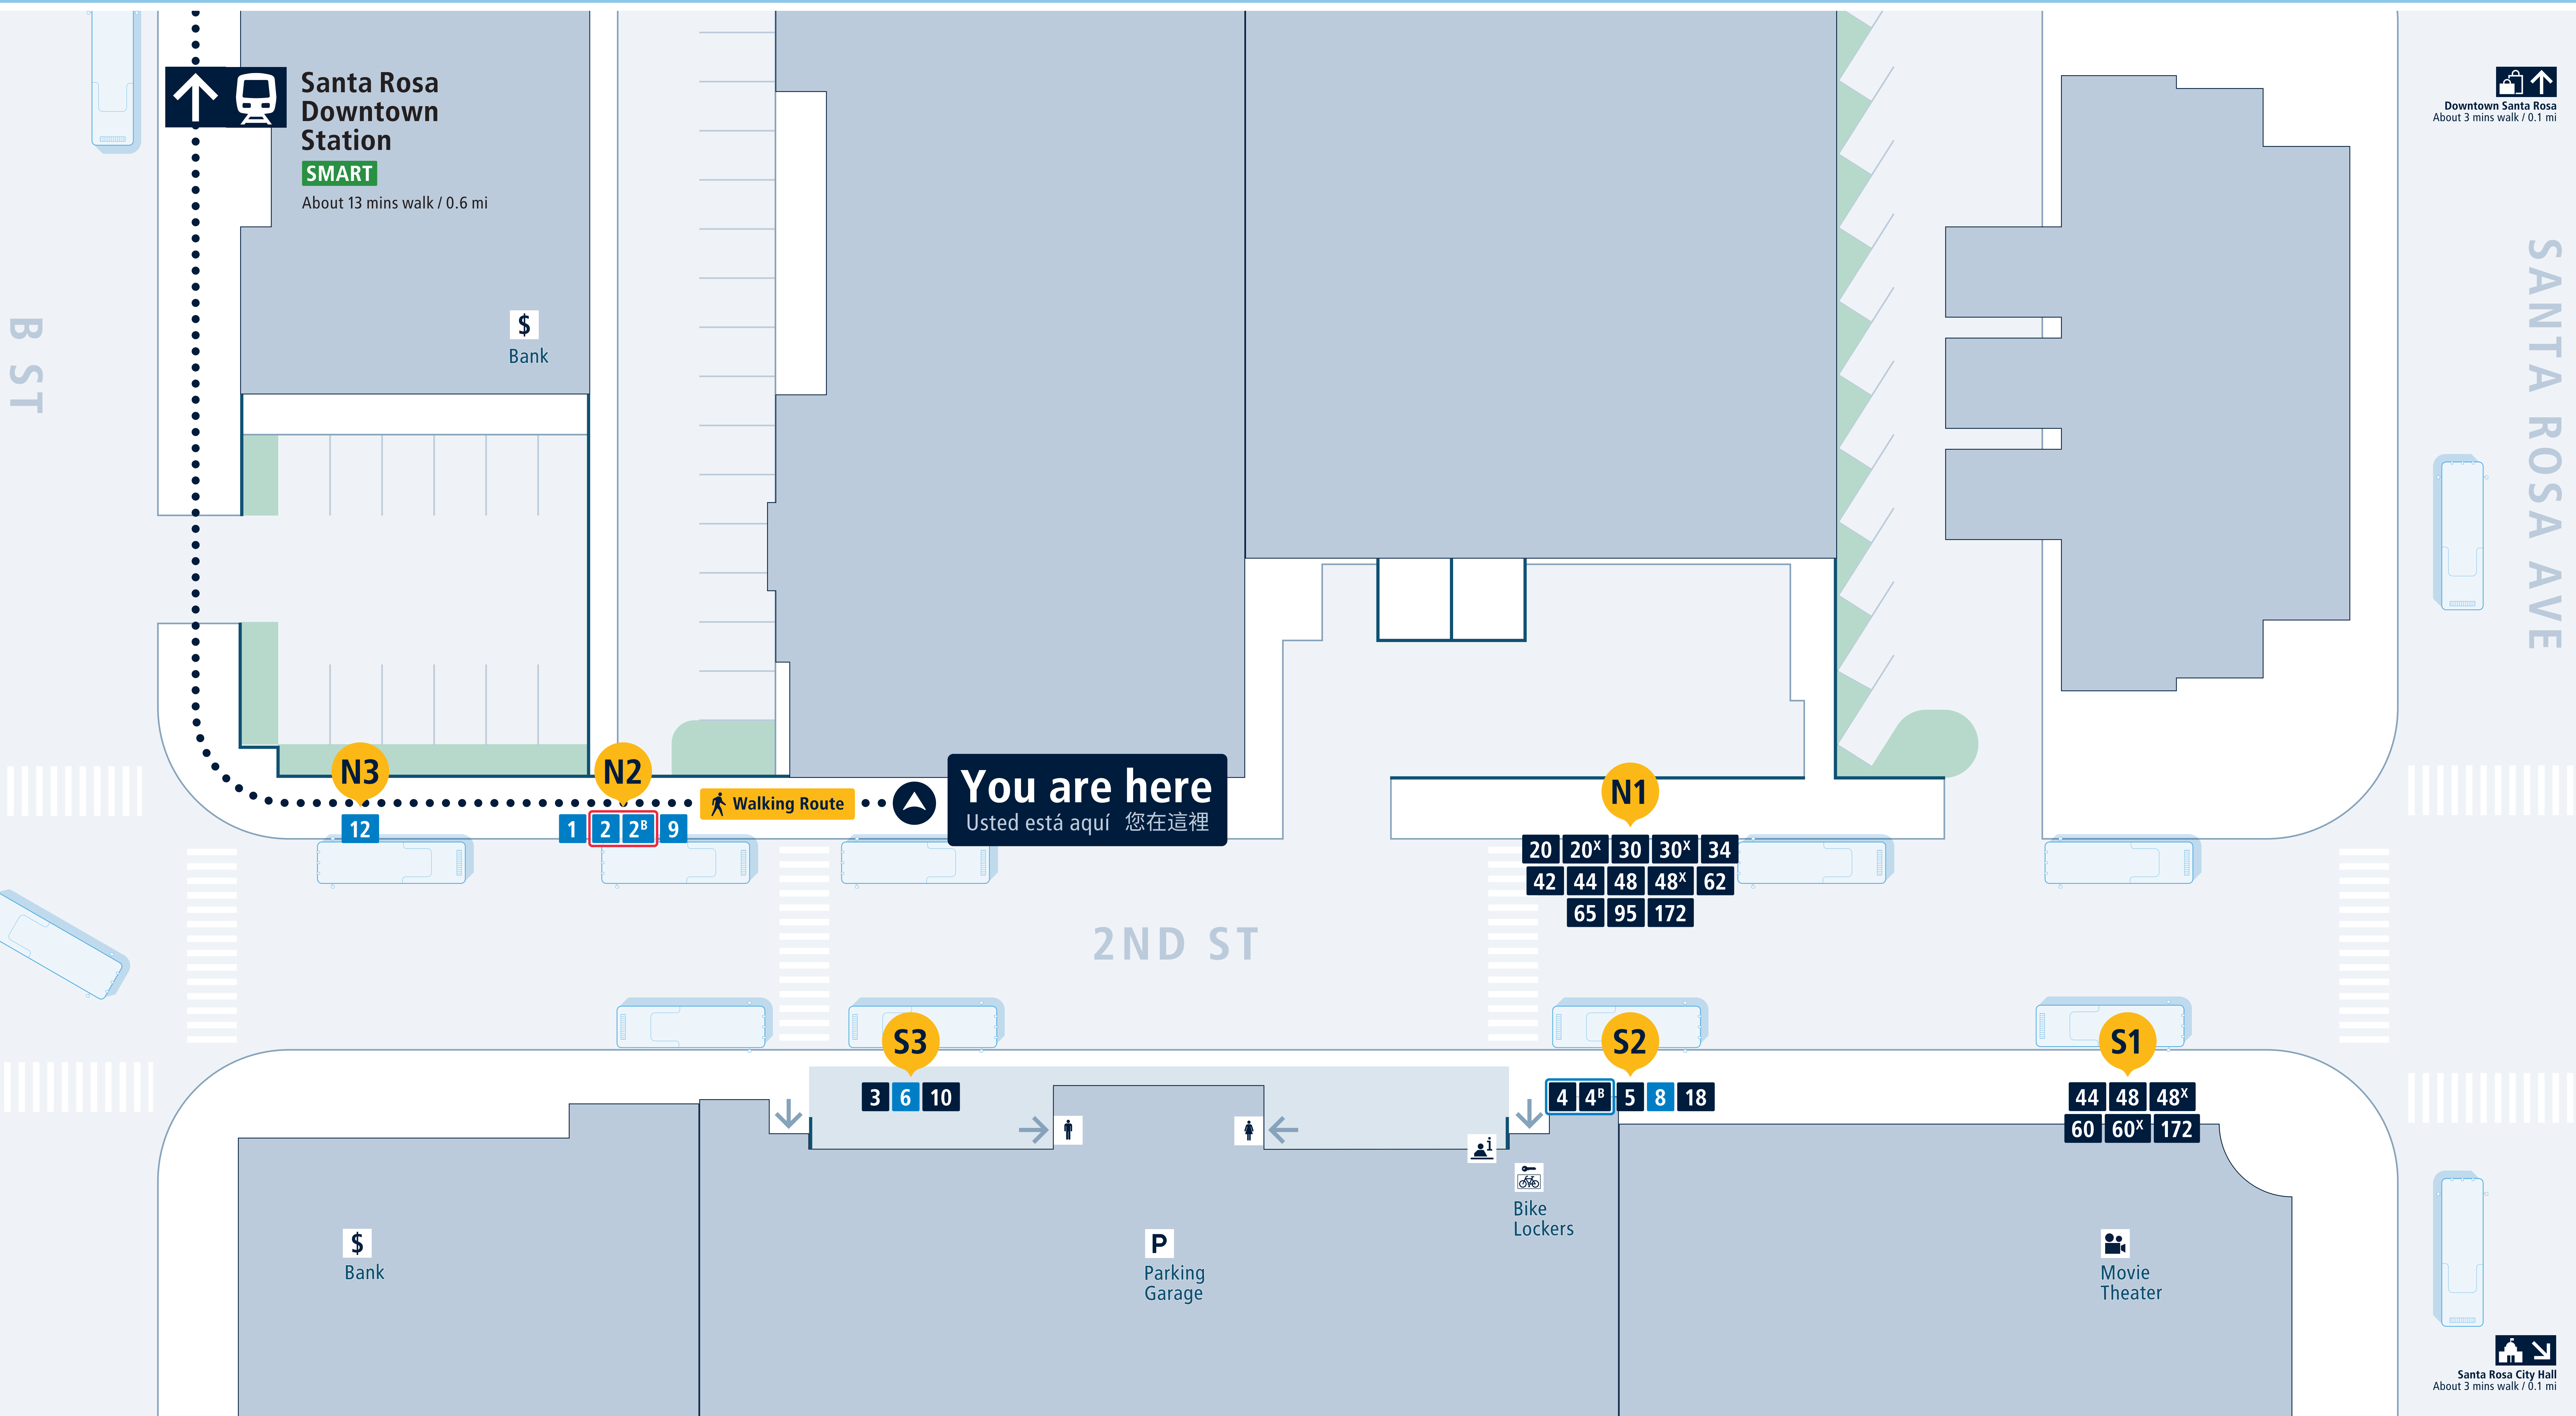

Santa Rosa Transit Mall

Santa Rosa Transit Mall Santa Rosa 交通中心

You are here
Usted está aquí 您在這裡

Connect to SMART

Conexión con SMART 接駁SMART列車

How can I get to Santa Rosa Downtown Station?
Ride one of the bus routes listed here or follow the walking route featured on maps. Along the walking route are additional signs to follow between the sites.

Buses / Autobuses / 公車
2 2^B 6 9 12 20

Walking / A pie / 步行
Walking Route

Legend / Clave / 圖例

- **Bus service / Servicio de autobús / 公車服務**
  - 800 Every 10–15 min / minutos 分鐘
  - 800 Every 16–30 min / minutos 分鐘
  - 800 Every 31 or more min / Cada 31 min o más / 每31分鐘或以上
  - 12 12^B Combined frequency section / Bus lines that together provide more frequent service in overlapping sections / Sección de frecuencia combinada / Líneas de autobús que juntas proporcionan un servicio más frecuente en las secciones que se solapan / 在重疊部分提供更頻繁的班次服務
- **Destination / Destino / 目的地**
  - B5 Bus stop / Parada de autobús / 公車站
  - Station agent / Agente de estación / 車站管理員
  - Men's Restrooms / Baños de hombres / 男洗手間
  - Women's Restrooms / Baños de mujeres / 女洗手間
  - Bike lockers / Casilleros para bicis / 自行車儲物櫃
  - Parking / Estacionamiento / 停車位
  - Bank / Banco / 銀行
  - Movie Theater / Cine / 電影院
- **Map element / Elemento del mapa / 地圖元素**
  - You are here / Usted está aquí / 您在這裡
  - Entry / Entrada / 入口

Find Your Bus / Encuentre su autobús / 尋找您的公車

Route	To	Stop	Operator	Route	To	Stop	Operator
1	Coddington	N2	Santa Rosa CityBus	42	Industry West Park	N1	Sonoma County Transit
2	Corporate Center Pkwy	N2	Santa Rosa CityBus	44	Coddington	N1	Sonoma County Transit
2^B	Wright Rd	N2	Santa Rosa CityBus		Petaluma Transit Mall	S1	Sonoma County Transit
3	Santa Rosa Ave	S3	Santa Rosa CityBus	48 48^x	Coddington	N1	Sonoma County Transit
4	Rincon Valley	S2	Santa Rosa CityBus		Petaluma Transit Mall	S1	Sonoma County Transit
4^B	Rincon Valley	S2	Santa Rosa CityBus	60 60^x	Cloverdale	S1	Sonoma County Transit
5	Petaluma Hill Rd	S2	Santa Rosa CityBus	62	Windsor via STS 杰	N1	Sonoma County Transit
6	Coddington	S3	Santa Rosa CityBus	65	Fort Bragg via Ukiah	N1	Mendocino Transit
8	Bennett Valley	S2	Santa Rosa CityBus	95	Point Arena via Bodega Bay	N1	Mendocino Transit
9	Westside Transfer Center	N2	Santa Rosa CityBus		Santa Rosa	N1	Mendocino Transit
10	Coffey Park	S3	Santa Rosa CityBus	172	San Francisco Financial District	S1	Golden Gate Transit
12	SW Community Park	N3	Santa Rosa CityBus		Piner Rd. & Industrial Dr.	N1	Golden Gate Transit
18	Yulupa Ave	S2	Santa Rosa CityBus				
20	Coddington	N1	Sonoma County Transit				
	Monte Rio	N1	Sonoma County Transit				
20^x	Monte Rio	N1	Sonoma County Transit				
30 30^x	Coddington	N1	Sonoma County Transit				
	Sonoma Plaza	N1	Sonoma County Transit				
34	Sonoma Plaza	N1	Sonoma County Transit				

Santa Rosa Creek
About 7 mins walk / 0.3 mi

511 For free transit information, dial 5-1-1 or visit 511.org
Para obtener información gratuita sobre el transporte público, marque 5-1-1 o consulte 511.org
想瞭解免費的交通資訊，請撥打 5-1-1，或請訪問 511.org