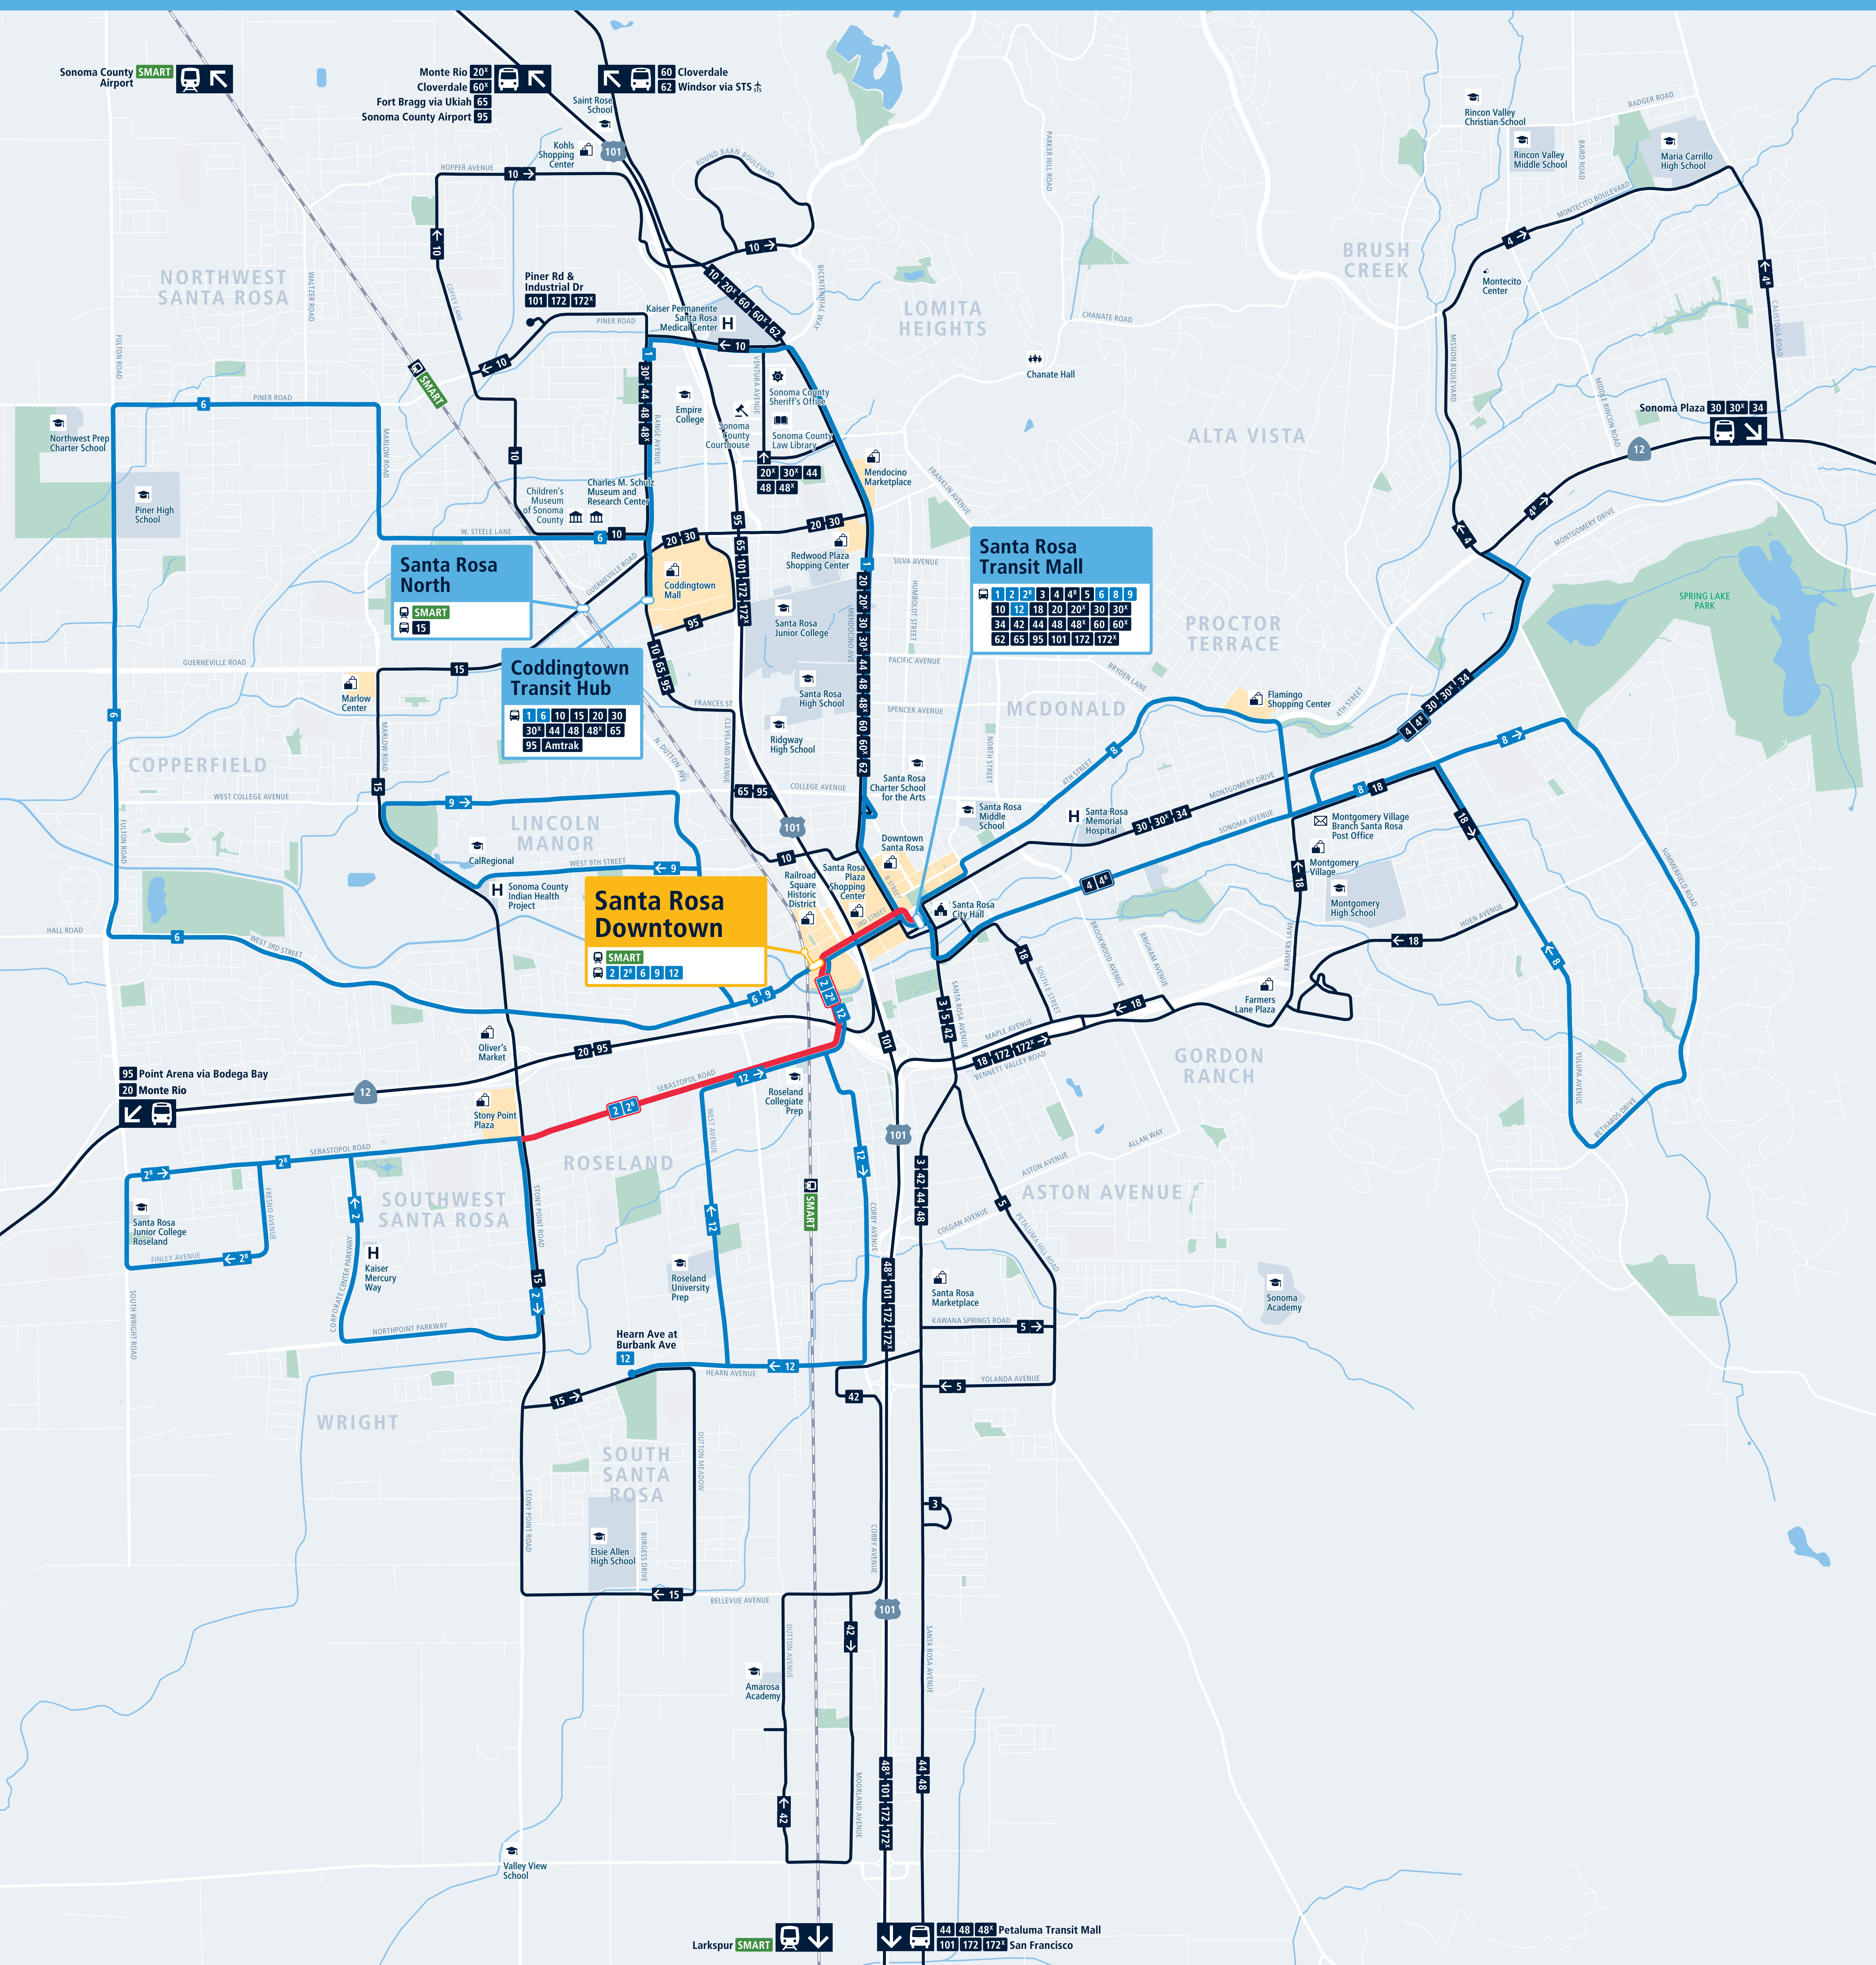

Legend Clave 圖例

Bus service Servicio de autobús 公車服務

- Every 10-15 min minutos 分鐘
- Every 16-30 min minutos 分鐘
- Every 31 or more min Cada 31 minutos o más 每隔31分鐘或以上
- Terminus Terminal 終點站
- 800 Route number Número de ruta 路線號碼
- Combined frequency section Bus lines that together provide more frequent service in overlapping sections 在重疊部分提供更頻繁的班次服務
- Sección de frecuencia combinada Líneas de autobús que juntas proporcionar un servicio más frecuente en las secciones que se solapan

Train service Servicio de tren 列車服務

- Every 31 or more min Cada 31 minutos o más 每隔31分鐘或以上

Destination Destino 目的地

- City hall Ayuntamiento 市政府
- Community center Centro comunitario 社區中心
- Courthouse Tribunal 法院大樓
- Hospital Hospital 醫院
- Library Biblioteca 圖書館
- Museum Museo 博物館
- Police station Estación de policía 警察局
- Post office Oficina de correos 郵局
- School Escuela 學校
- Retail Tiendas 零售店
- US route Carretera nacional 美國國道
- State route Ruta estatal 加州州道

Map element Elemento de mapa 地圖說明

- Campus area Instalaciones de hospital, instalaciones escolares 校園區
- Park Parques 公園
- Retail district Distrito comercial 零售區

511 For free transit information, dial 5-1-1 or visit 511.org
Para obtener información gratuita sobre el transporte público, marque 5-1-1 o consulte 511.org
想瞭解免費的交通資訊，請撥打 5-1-1，或請訪問 511.org

Funded by the Metropolitan Transportation Commission in cooperation with all transit operators. Contact us at signcomments@bayareametro.gov
Financiado por la Comisión del Transporte Metropolitano en colaboración con todos los operadores de transporte público. Comuníquese con nosotros en signcomments@bayareametro.gov
由大都會交通委員會贊助，並與所有公共交通營運商合作。您可發電郵至 signcomments@bayareametro.gov 與我們聯絡。