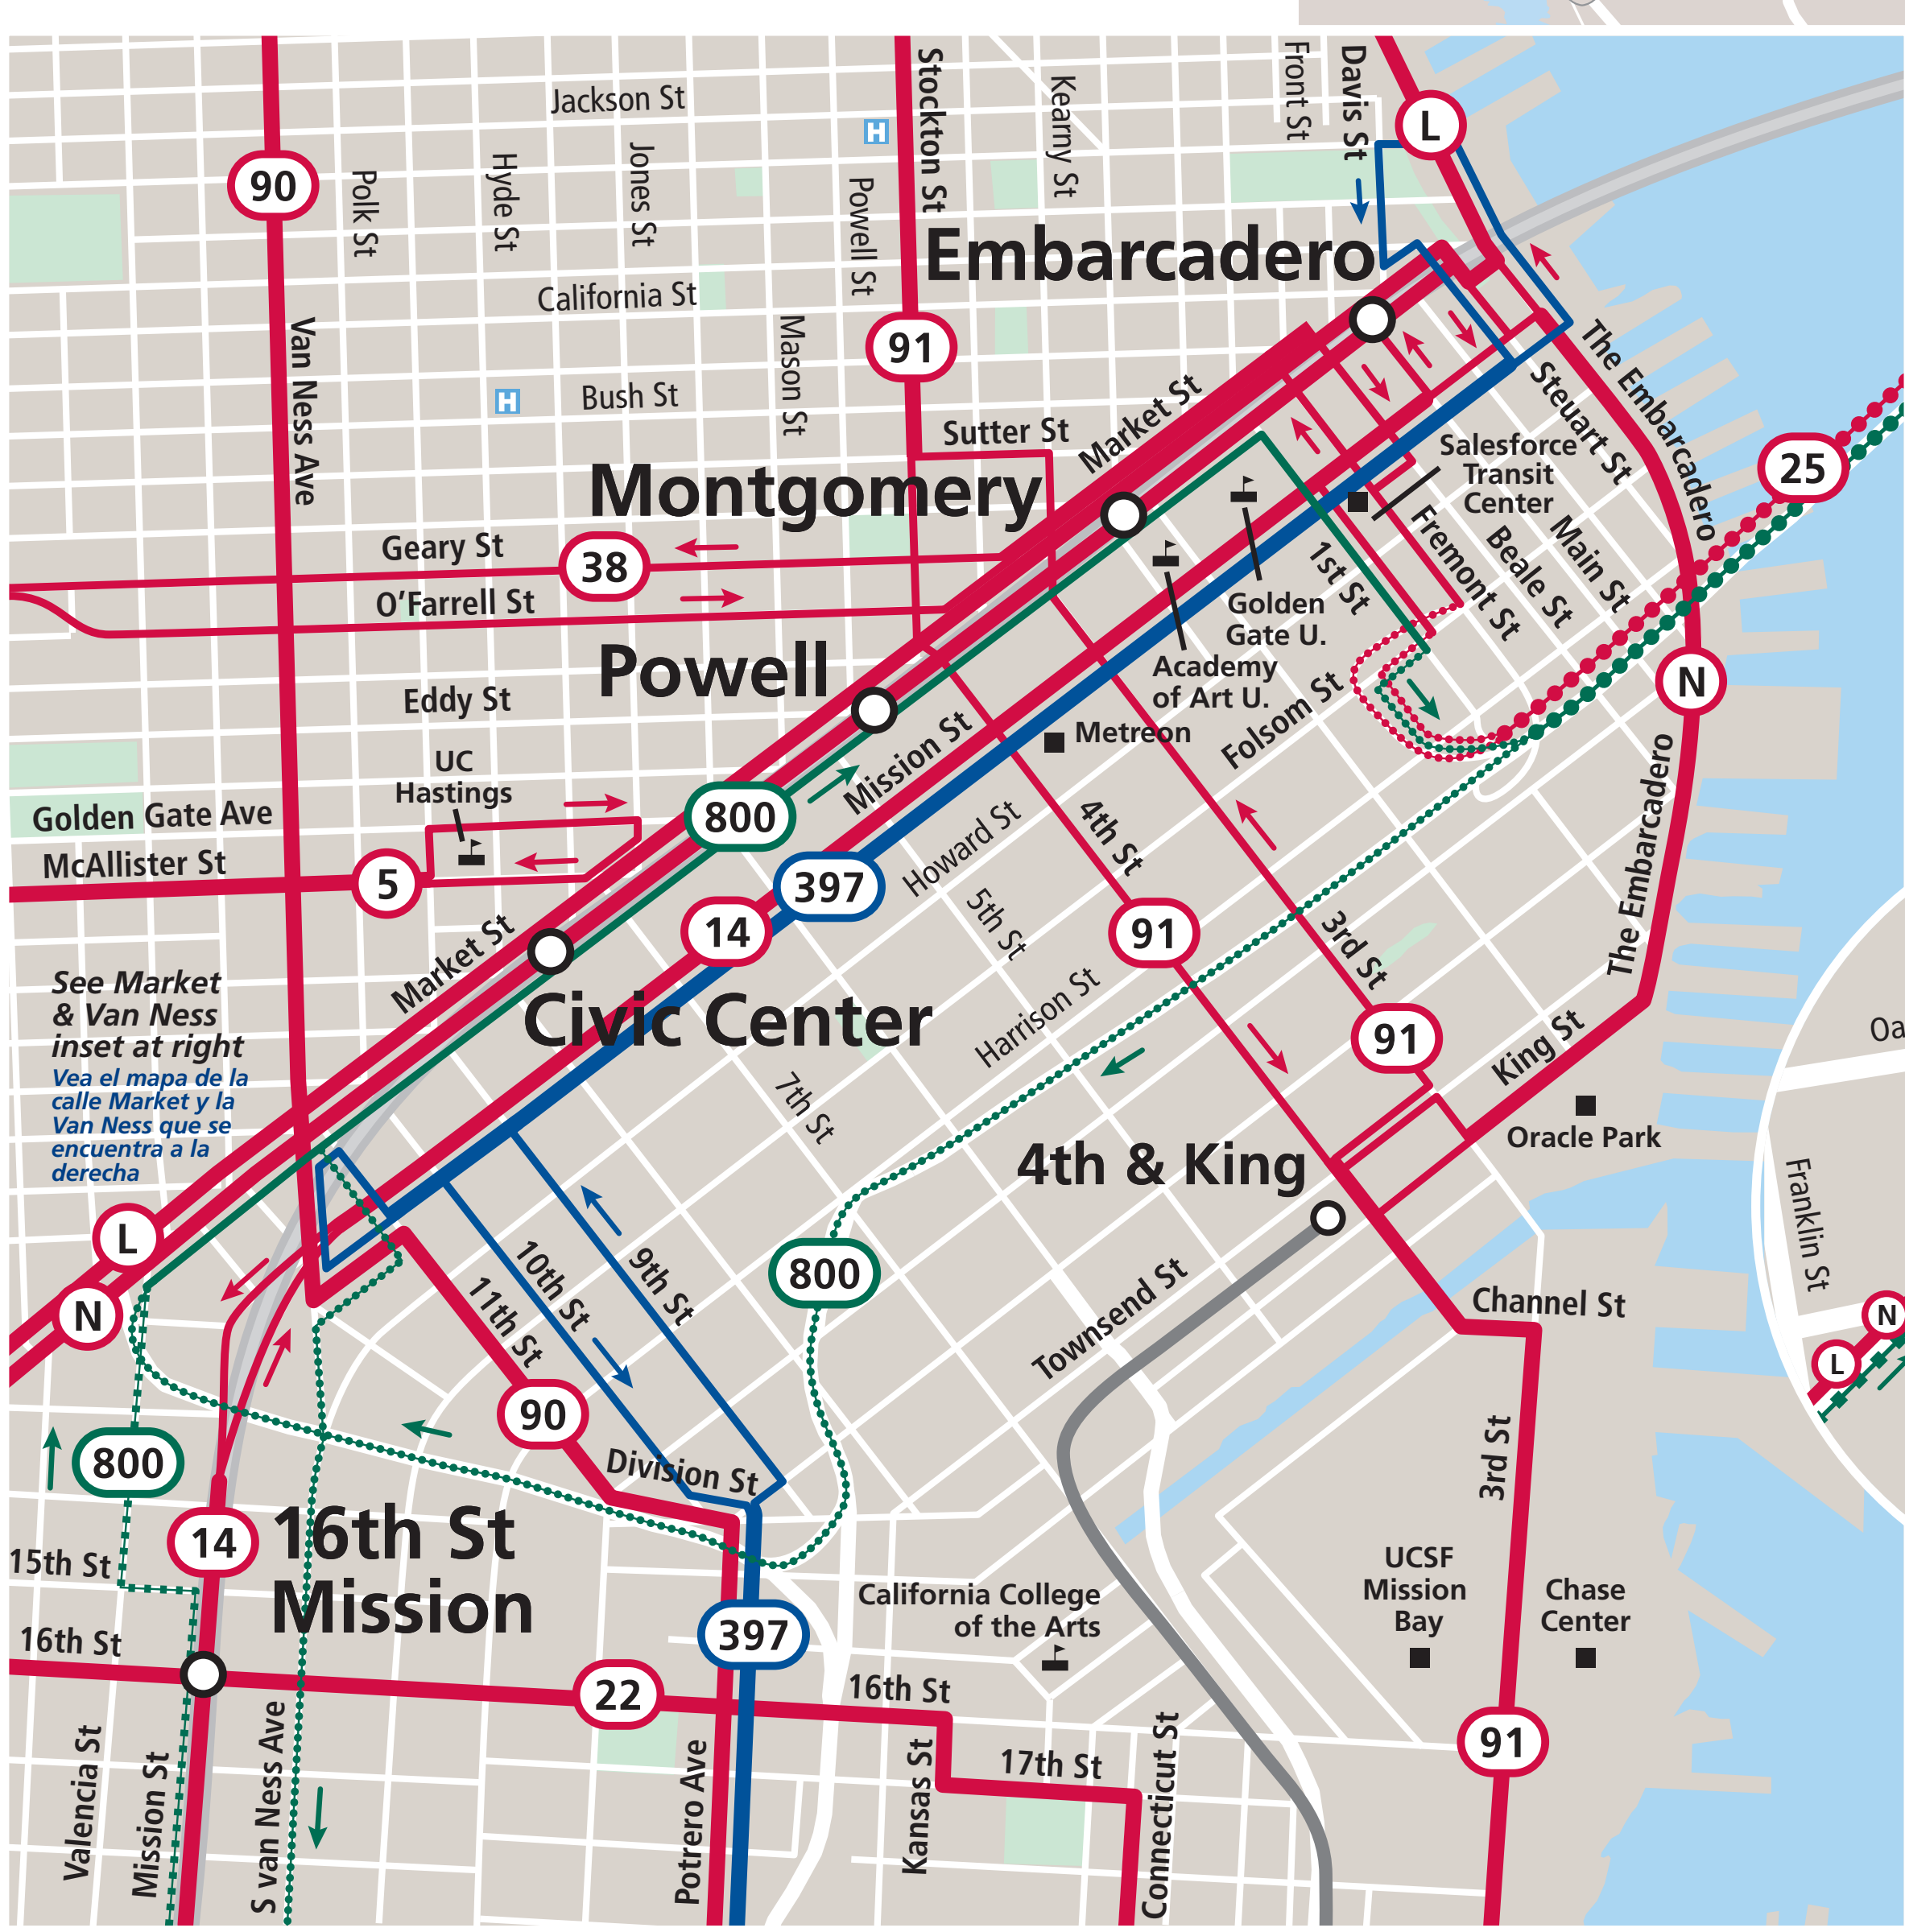

Downtown San Francisco

El centro de la ciudad de San Francisco

MAP NOT TO SCALE
EL MAPA NO ESTÁ A ESCALA