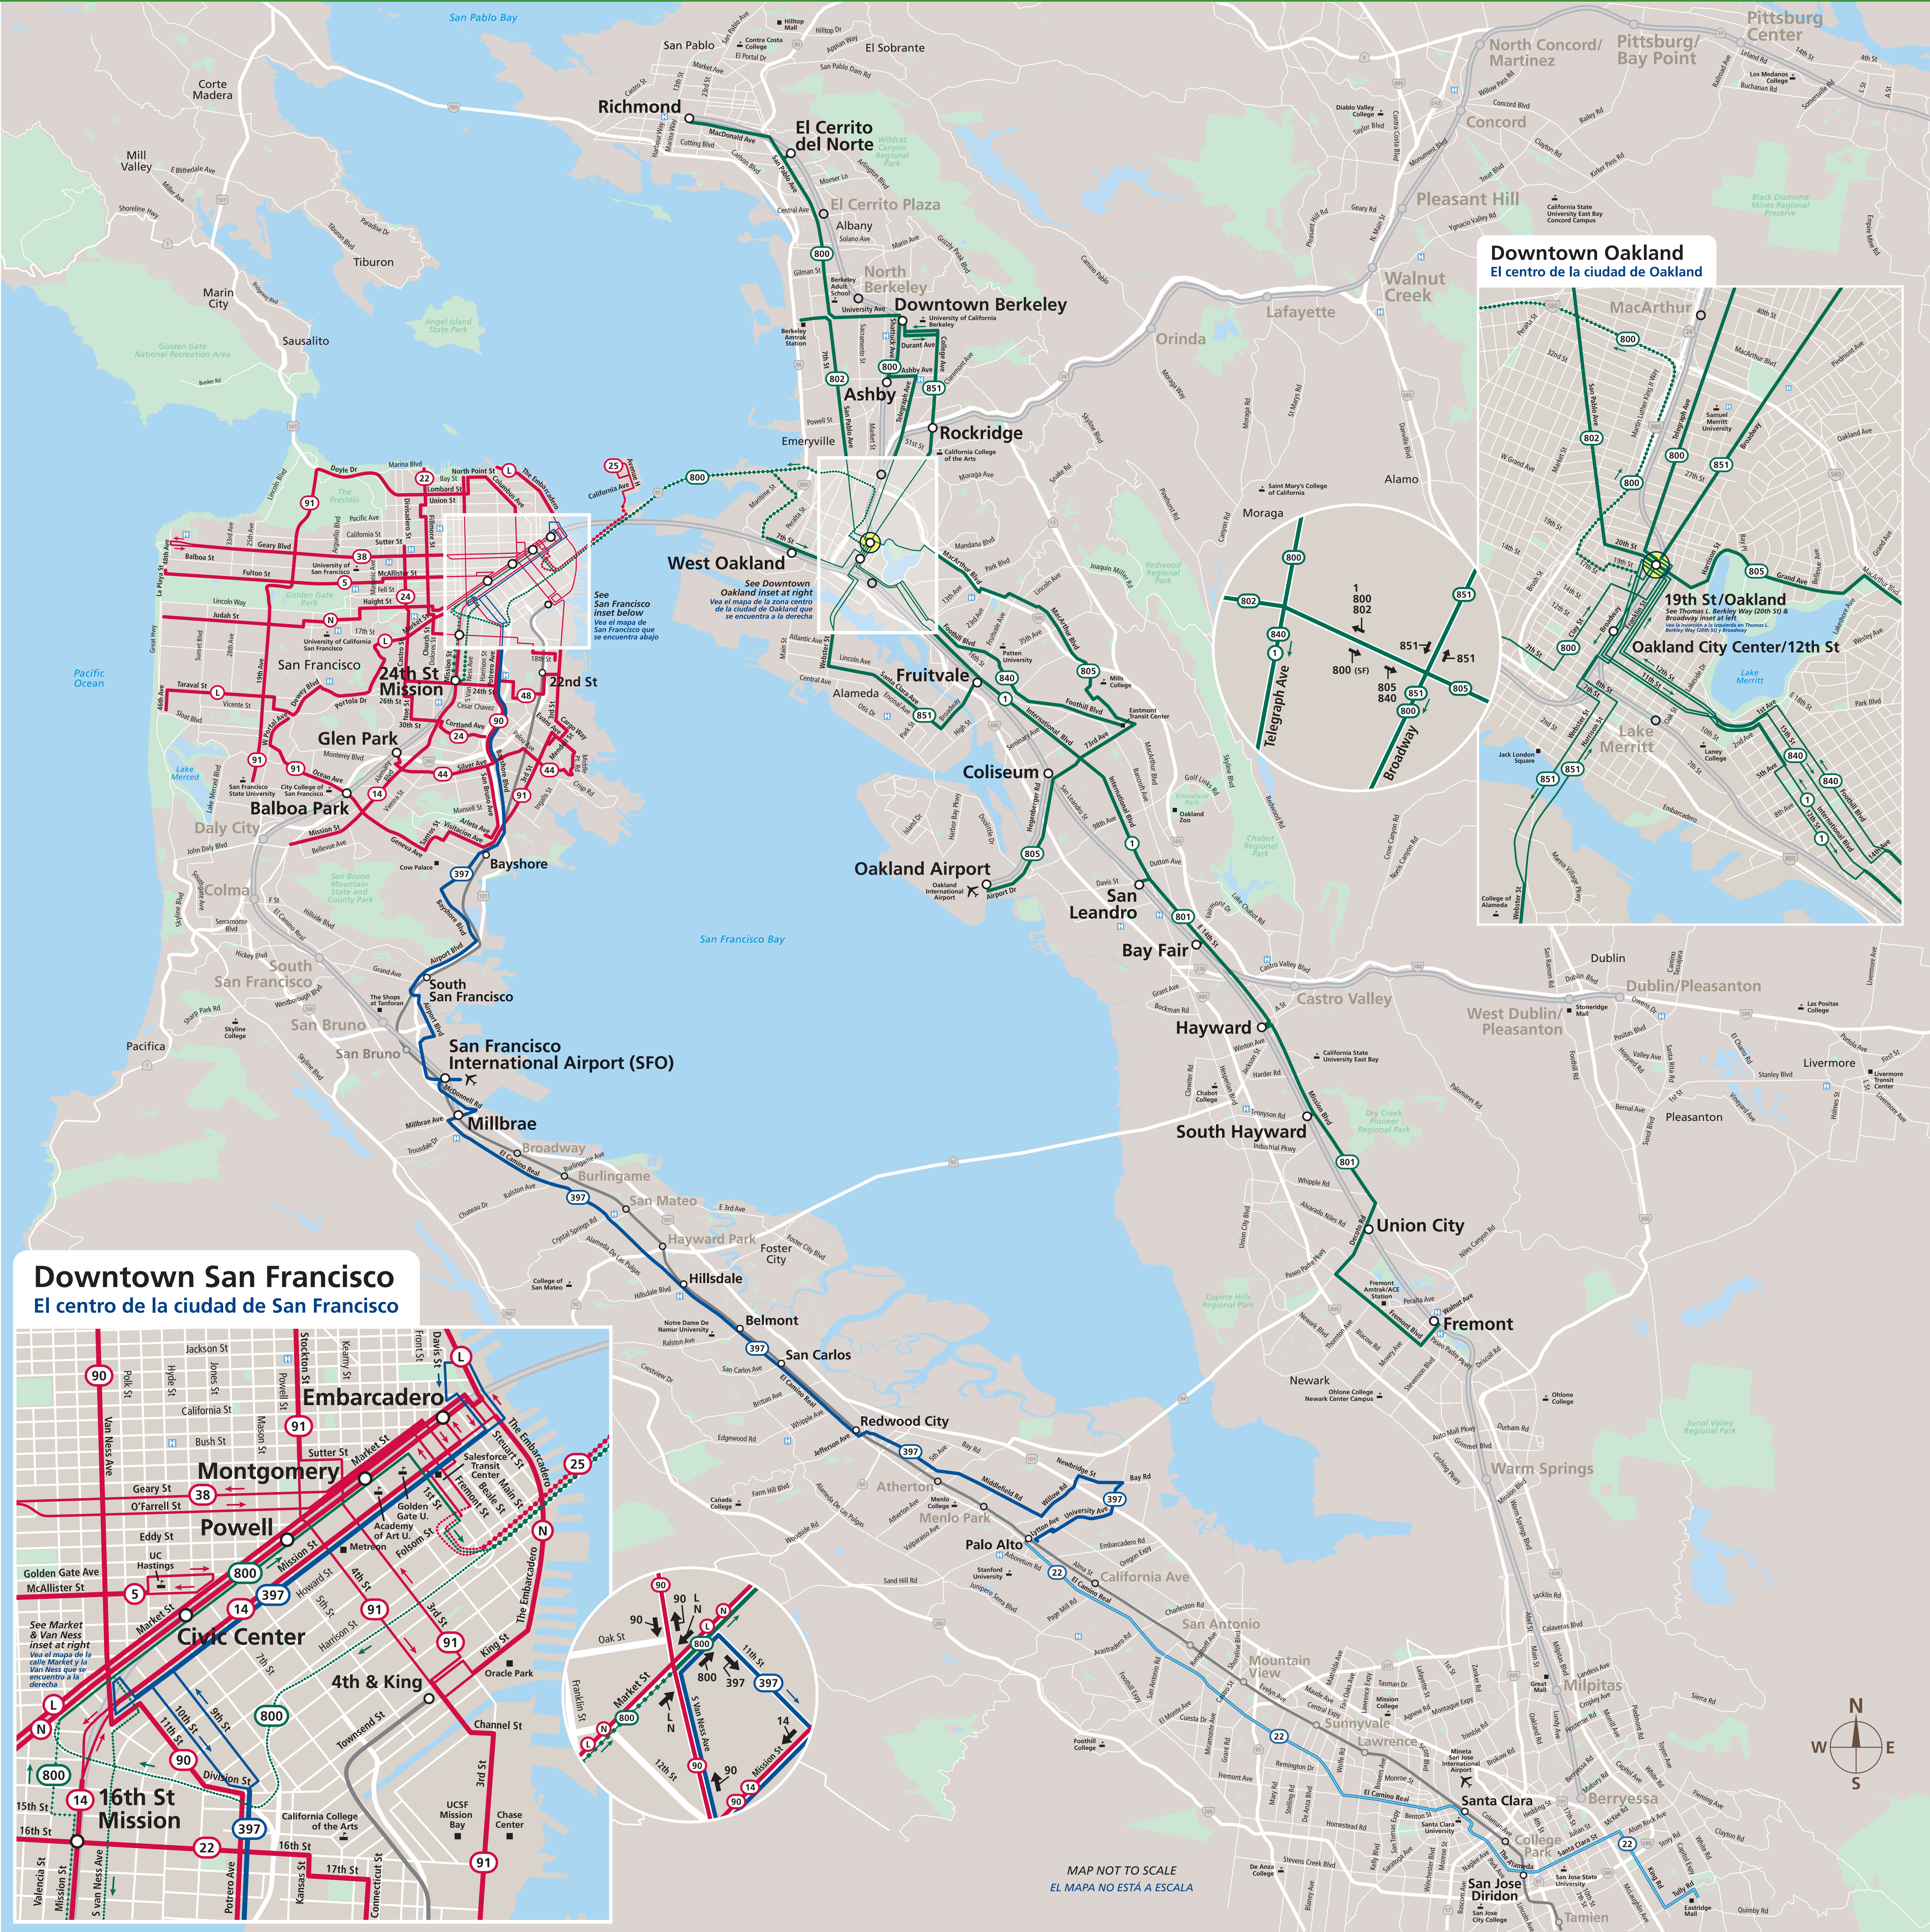

- AC Transit
- Muni
- SamTrans
- VTA
- Express: route does not stop
  Express: la ruta no tiene paradas
- Weekend only service
  Servicio solo el fin de semana

- **BART**
  Approximate hours of operation: Mon-Fri: 4 a.m. - midnight, Sat: 6 a.m. - midnight, Sun: 8 a.m. - midnight
- **Caltrain**
  Approximate hours of operation: Mon-Fri: 5 a.m. - midnight, Sat: 8 a.m. - midnight, Sun: 8 a.m. - 9 p.m.

- Timed transfers between buses
  Horarios programados para transferencias entre autobuses
- BART or Caltrain station served by All Nighter route
  Estación de BART o Caltrain que cuenta con el servicio de la ruta de servicio nocturno (All Nighter)
- BART or Caltrain station within a few blocks of All Nighter route
  Estación de BART o Caltrain a pocas cuadras de la ruta de servicio nocturno (All Nighter)
- BART or Caltrain station not served
  Estación de BART o Caltrain que no cuenta con el servicio
- Bus stop
  Parada del autobús (only on bus stop inset maps)
- Medical center
  Centro médico
- Point of interest
  Punto de interés
- School
  Escuela

Bus Service Frequencies

Frecuencia del servicio de autobuses

Route (Ruta)	Frequency (Frecuencia)	MON-FRI	SAT-SUN
AC Transit			
1	60 min	30 min	
800 16th-24th St, SF	60 min	30 min	
800 Van Ness-Richmond	60 min	30 min	
801	60 min	60 min	
802	60 min	60 min	
805	60 min	60 min	
Muni			
5	30 min	30 min	
14	30 min	30 min	
22	30 min	30 min	
24	30 min	30 min	
SamTrans			
397	60 min	60 min	
VTA			
22	20-75 min	40-75 min	

Call 511 | 511.org