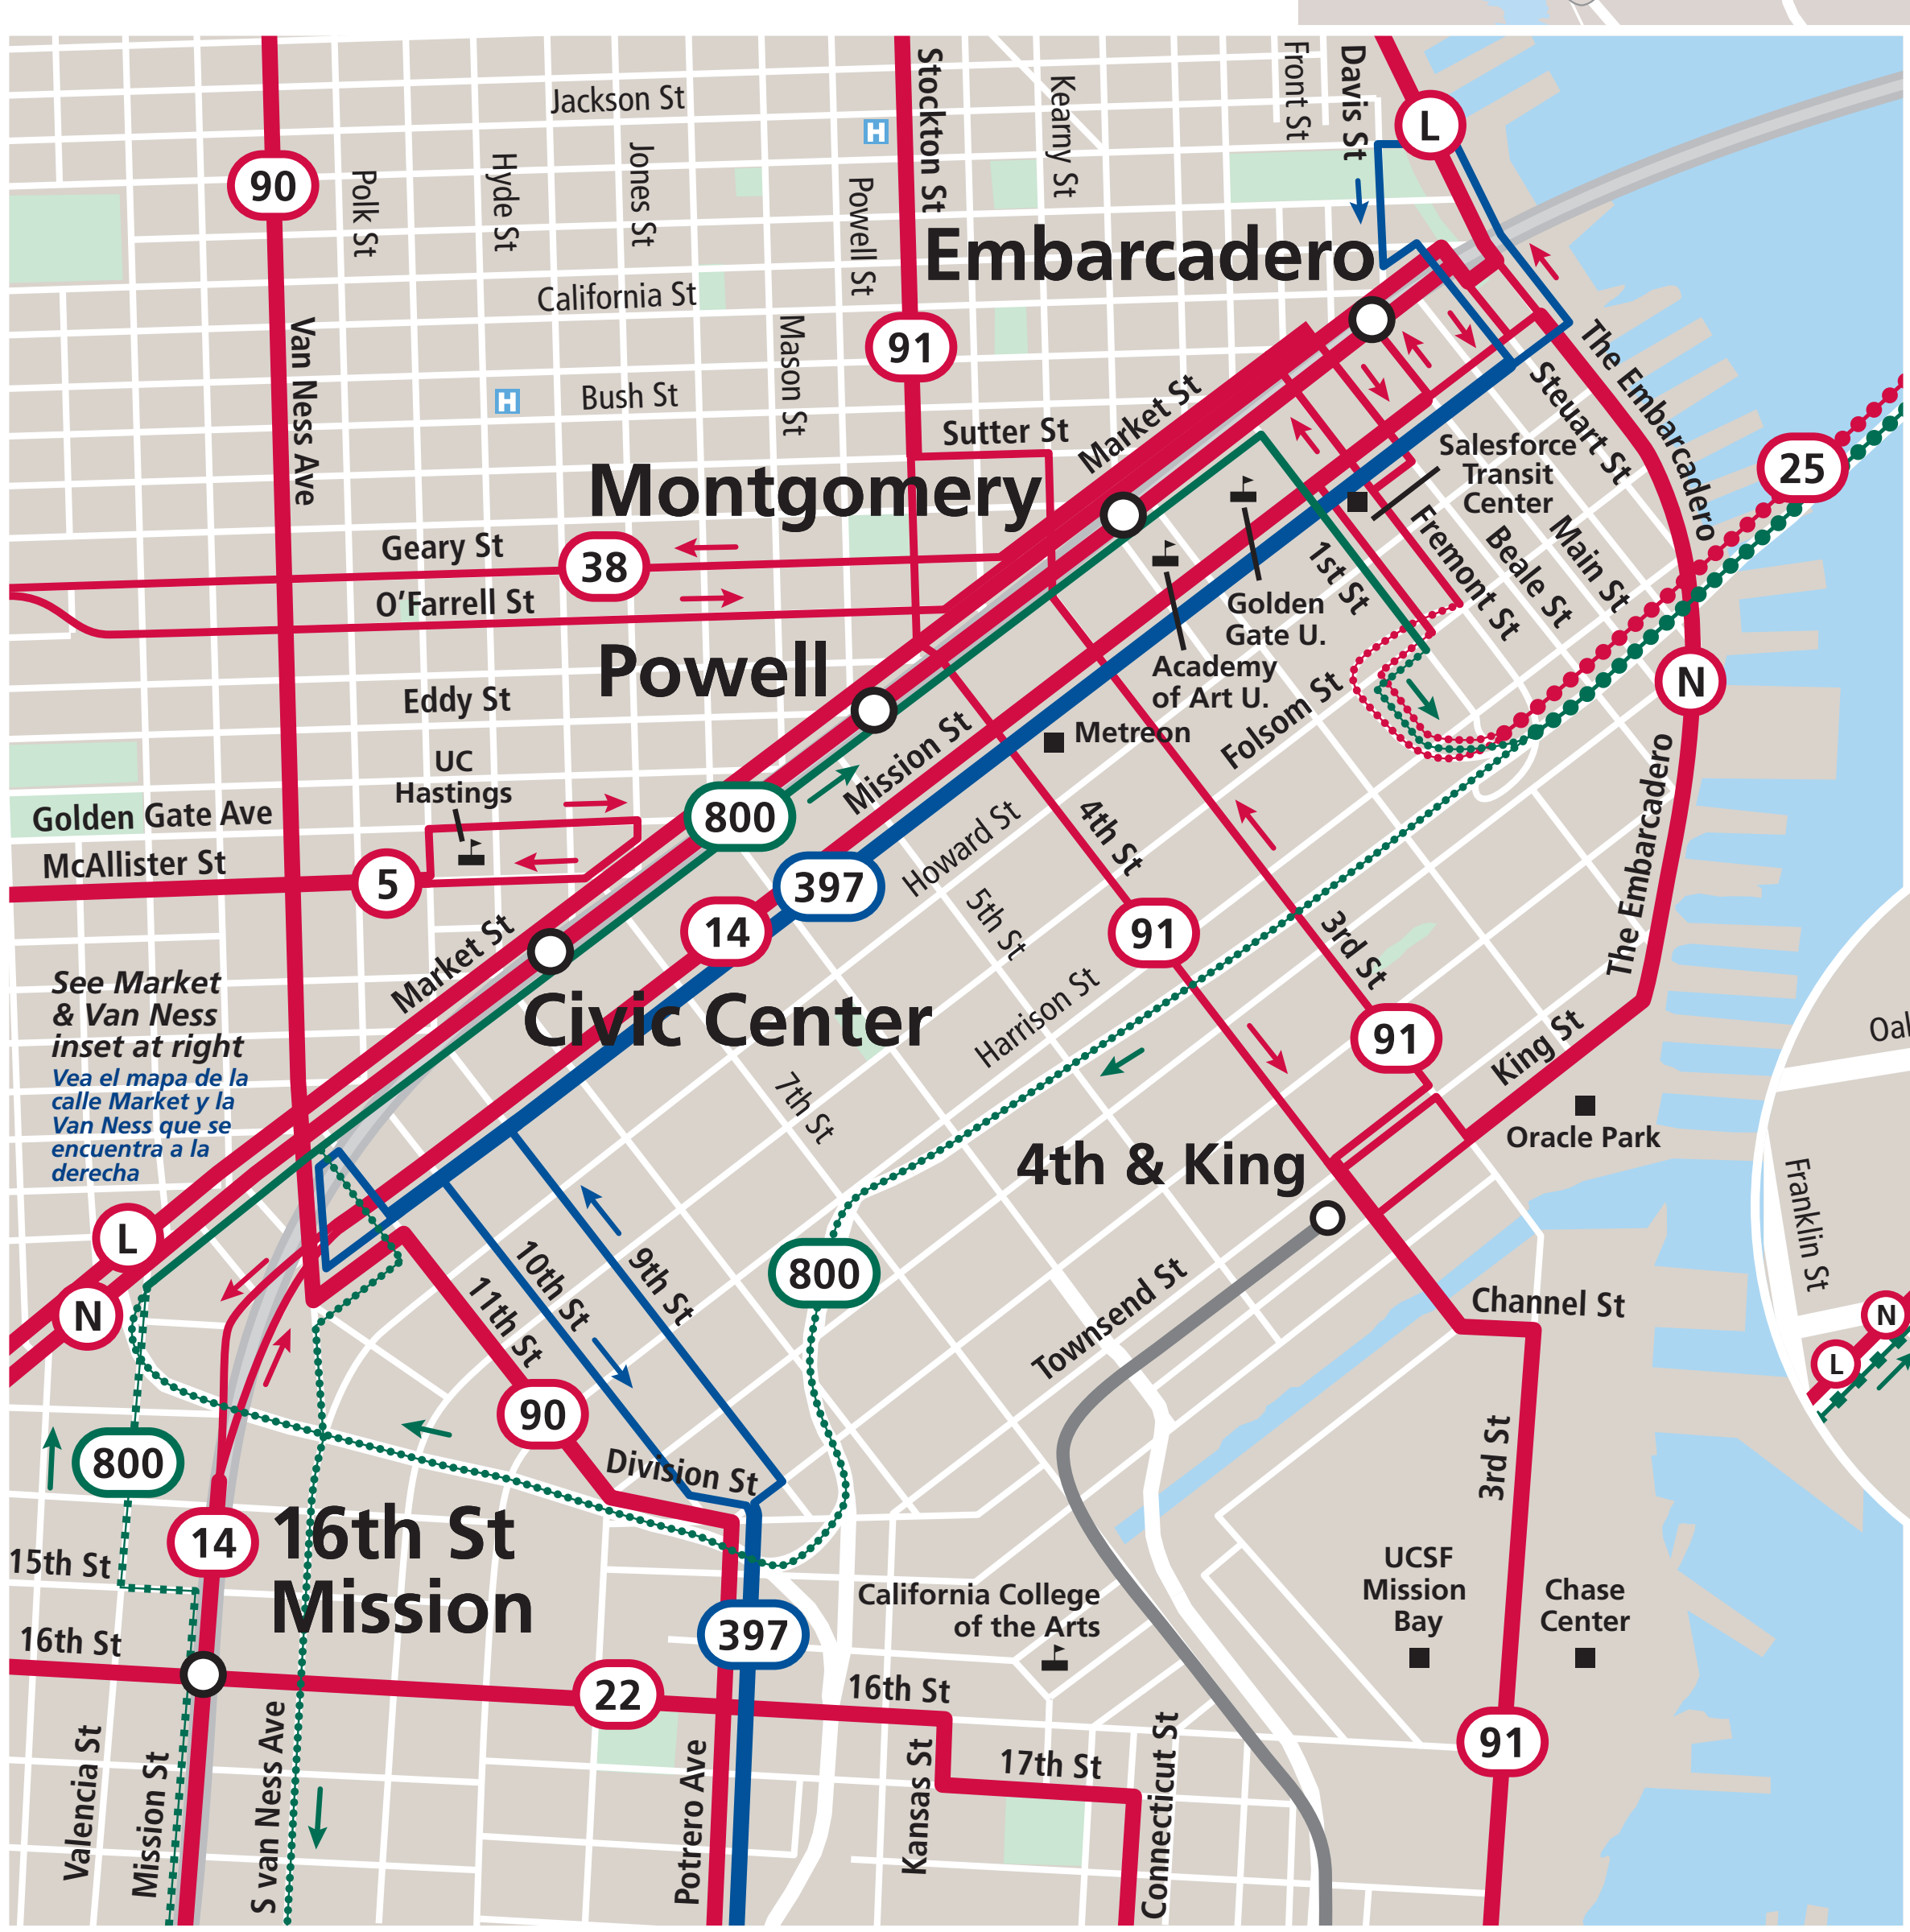

Downtown San Francisco

El centro de la ciudad de San Francisco

MAP NOT TO SCALE
EL MAPA NO ESTÁ A ESCALA