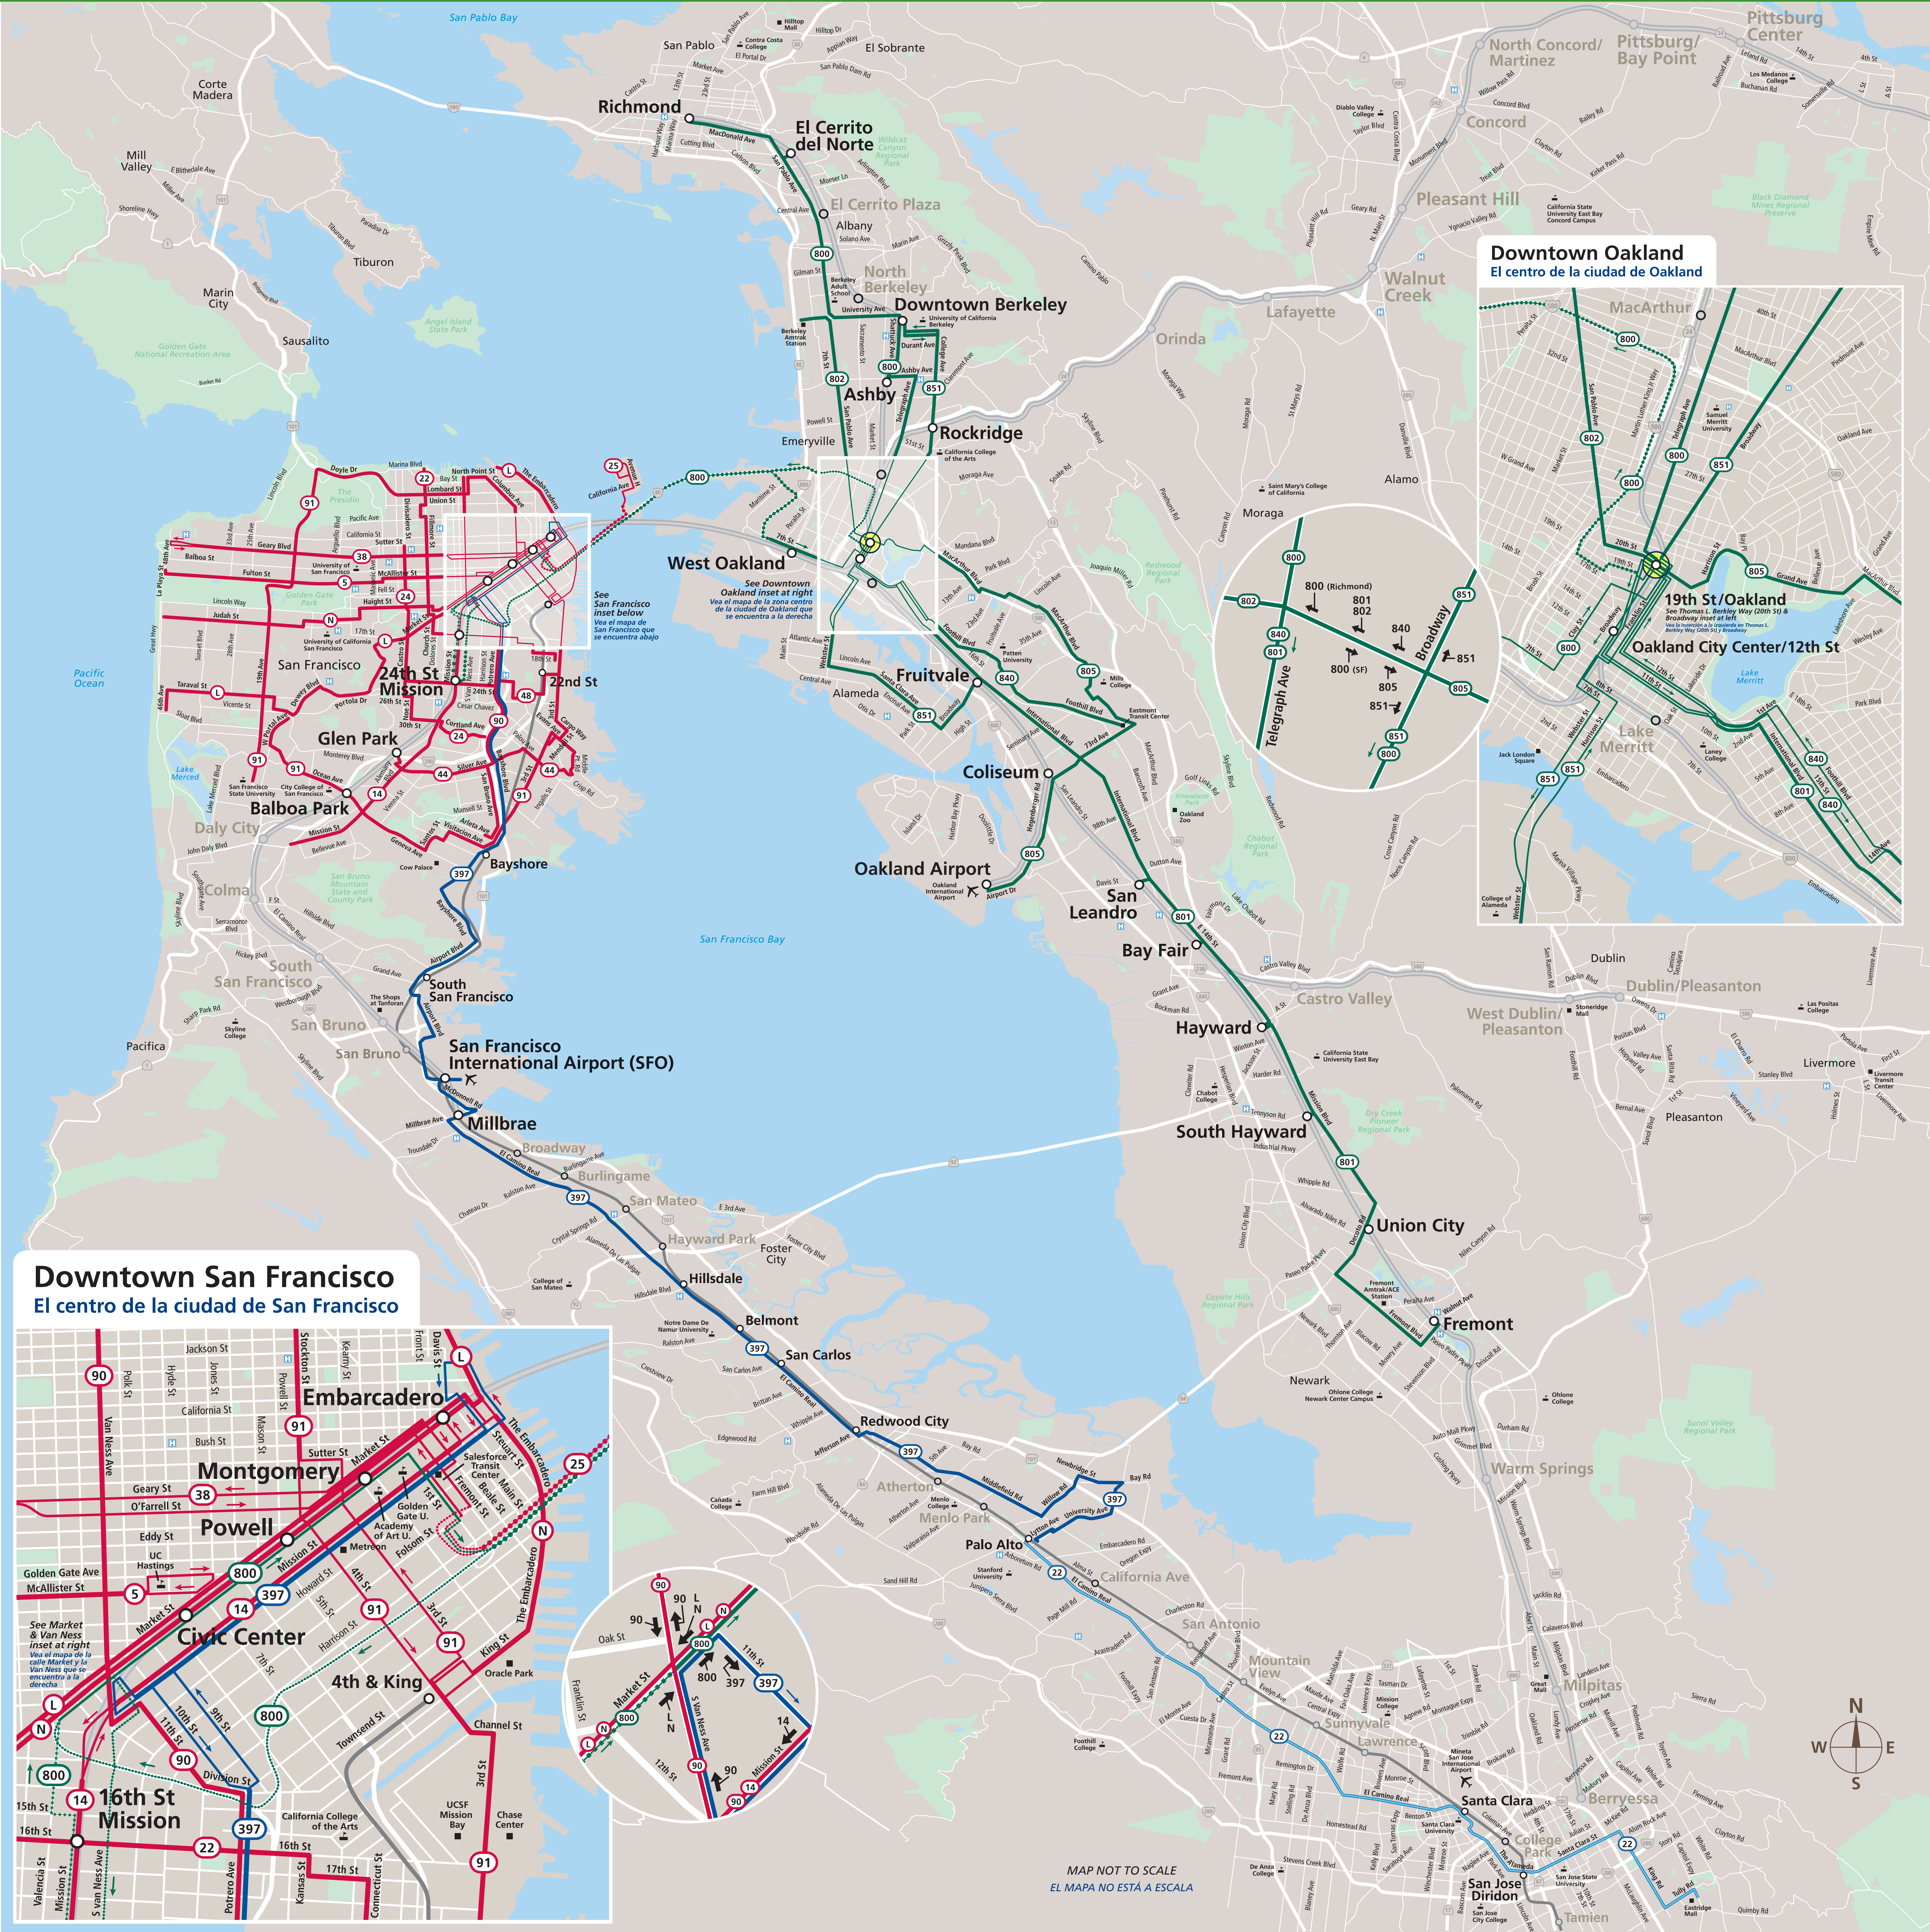

- AC Transit
- Muni
- SamTrans
- VTA
- Express: route does not stop
  Express: la ruta no tiene paradas
- Weekend only service
  Servicio solo el fin de semana

- **BART**
  Approximate hours of operation: Mon-Fri: 4 a.m. - midnight; Sat: 6 a.m. - midnight; Sun: 8 a.m. - midnight
- **Caltrain**
  Approximate hours of operation: Mon-Fri: 5 a.m. - midnight; Sat: 8 a.m. - midnight; Sun: 8 a.m. - 9 p.m.

- Timed transfers between buses
  Horarios programados para transferencias entre autobuses
- BART or Caltrain station served by All Nighter route
  Estación de BART o Caltrain que cuenta con el servicio de ruta de servicio nocturno (All Nighter)
- BART or Caltrain station within a few blocks of All Nighter route
  Estación de BART o Caltrain a pocas cuadras de la ruta de servicio nocturno (All Nighter)
- BART or Caltrain station not served
  Estación de BART o Caltrain que no cuenta con el servicio
- Bus stop
  Parada del autobús (only on bus stop inset maps)
- Medical center
  Centro médico
- Point of interest
  Punto de interés
- School
  Escuela

Bus Service Frequencies

Frecuencia del servicio de autobuses

Route (Ruta)	Frequency (Frecuencia)	
	MON-FRI	SAT-SUN
AC Transit		
800 16th-24th St, SF	-	30 min
800 Van Ness-Richmond	60 min	30 min
801 Oakland-Bay Fair	60 min	60 min
801 Bay Fair-Fremont	60 min	60 min
802 840	60 min	60 min
805 851	60 min	60 min
Muni		
5 25 90		
14 38 91	30 min	30 min
22 44 L-Owl		
24 48 N-Owl		
SamTrans		
397	60 min	60 min
VTA		
22	20-75 min	40-75 min

Call 511 | 511.org